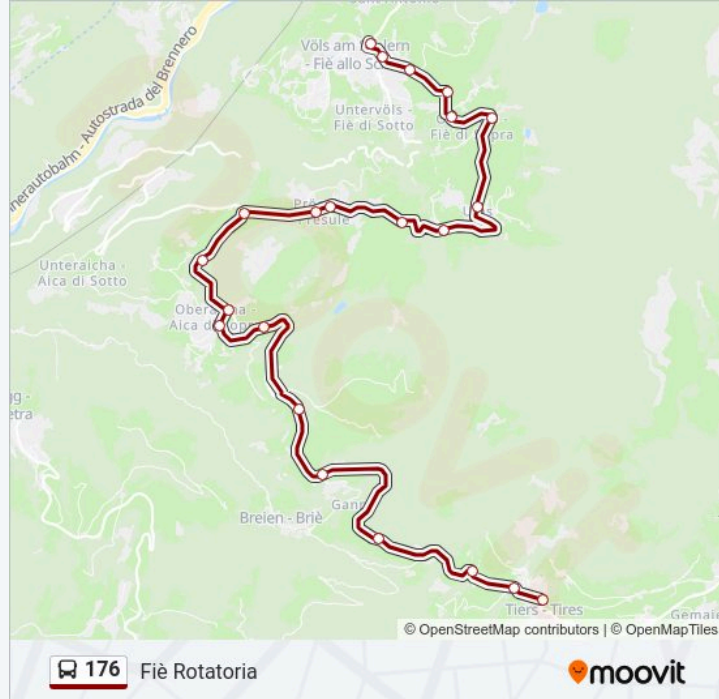

Informazioni sulla linea bus 176

Direzione: Fiè Rotatoria

Fermate: 22

Durata del tragitto: 29 min

La linea in sintesi:

Fiè Allo Sciliar, Heubad/Völs, Heubad

Fiè Allo Sciliar, Rotatoria/Völs, Kreisverkehr

Direzione: Fiè Rotatoria