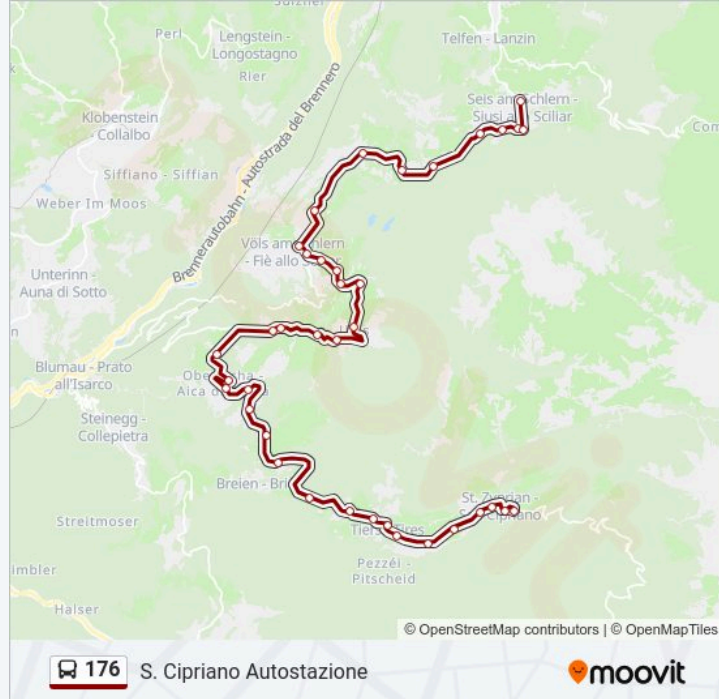

Tires, Piazza Fontana/Tiers, Brunnenplatz

Tires, Laurin/Tiers, Laurin

Blitz

Piog

Cappella Di S.Cipriano/Kapelle St. Zyprian

San Cipriano, Ziegelofen/St. Zyprian, Ziegelofen

San Cipriano, Traun/St. Zyprian, Traun

S. Cipriano, Autostazione/St. Zyprian, Busbahnhof

Direzione: Siusi Autostazione

37 fermate

[VISUALIZZA GLI ORARI DELLA LINEA](#)

S. Cipriano, Autostazione/St. Zyprian, Busbahnhof

San Cipriano, Traun/St. Zyprian, Traun