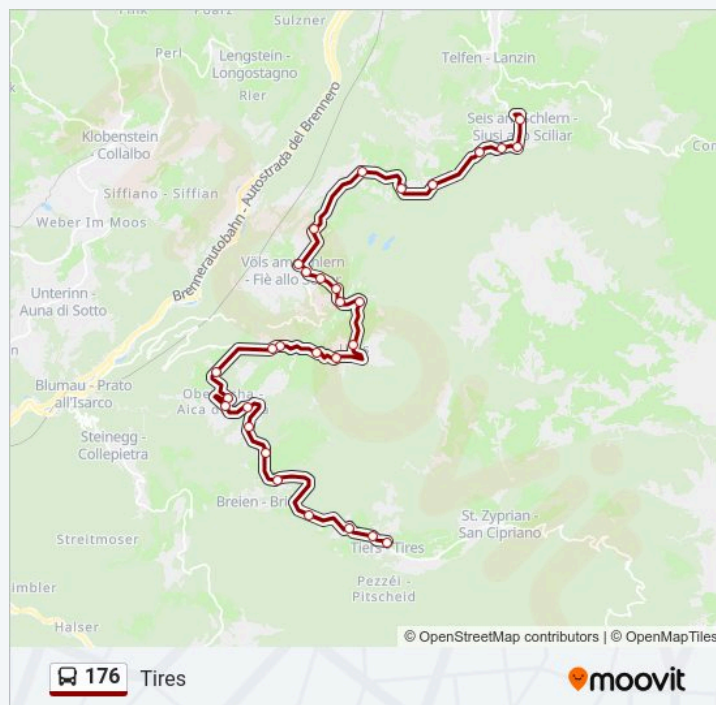

lunedì	06:08
martedì	06:08
mercoledì	06:08
giovedì	06:08
venerdì	06:08
sabato	06:08
domenica	Non in Servizio

Informazioni sulla linea bus 176

Direzione: Tires

Fermate: 30

Durata del tragitto: 40 min

La linea in sintesi: