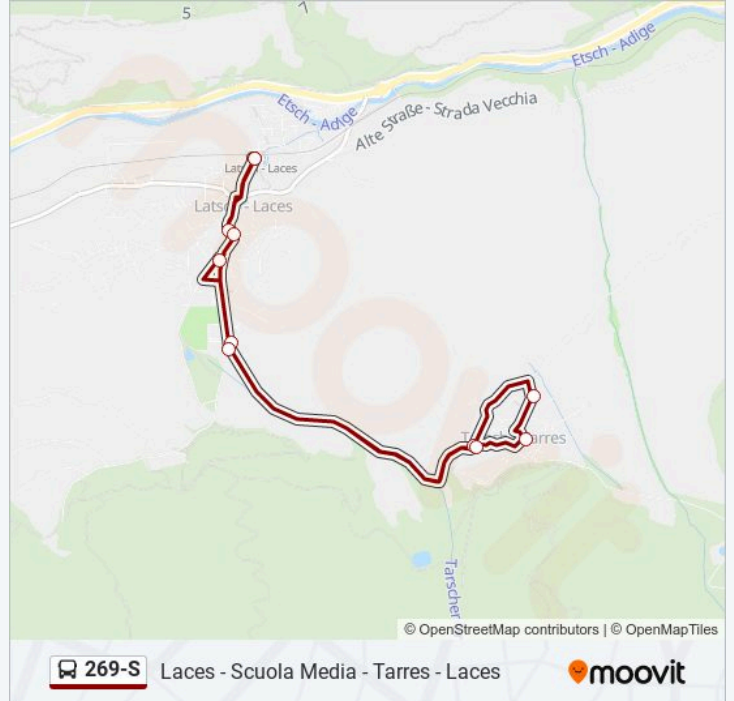

Usa Moovit per trovare le fermate della linea bus 269-S più vicine a te e scoprire quando passerà il prossimo mezzo della linea bus 269-S

**Direzione: Laces - Scuola Media - Tarres - Laces**

11 fermate

[VISUALIZZA GLI ORARI DELLA LINEA](#)

**Orari della linea bus 269-S**

Orari di partenza verso Laces - Scuola Media - Tarres - Laces:

lunedì	12:48
martedì	12:48
mercoledì	12:48
giovedì	12:48
venerdì	12:48
sabato	Non in Servizio
domenica	Non in Servizio

**Informazioni sulla linea bus 269-S**

**Direzione:** Laces - Scuola Media - Tarres - Laces

**Fermate:** 11

**Durata del tragitto:** 16 min

**La linea in sintesi:**

**Direzione: Laces - Tarres - Laces**

10 fermate

**Informazioni sulla linea bus 269-S**

**Direzione:** Laces - Tarres - Laces

**Fermate:** 10

**Durata del tragitto:** 15 min

**La linea in sintesi:**