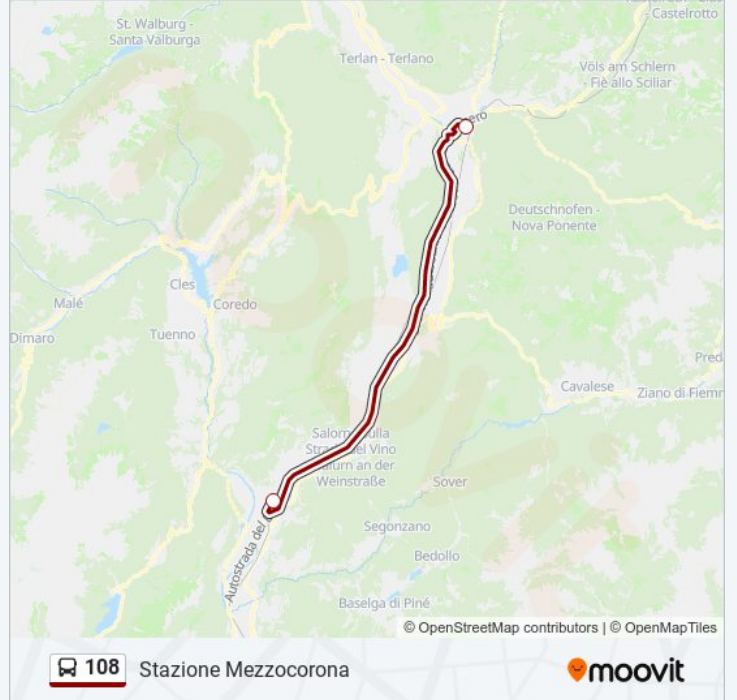

Bolzano Iveco

Scarica L'App

La linea 108 (Bolzano Iveco) ha 2 percorsi. Durante la settimana è operativa:

(1) Bolzano Iveco: 05:07 - 13:05(2) Stazione Mezzocorona: 14:12 - 22:12

Usa Moovit per trovare le fermate della linea 108 più vicine a te e scoprire quando passerà il prossimo mezzo della linea 108

Informazioni sulla linea 108

Direzione: Bolzano Iveco

Fermate: 2

Durata del tragitto: 35 min

La linea in sintesi:

Direzione: Stazione Mezzocorona

2 fermate

[VISUALIZZA GLI ORARI DELLA LINEA](#)

Bolzano Noi/Bozen Noi

Mezzocorona, Stazione Di Mezzocorona/

Orari della linea 108

Orari di partenza verso Stazione Mezzocorona:

lunedì	14:12 - 22:12
martedì	14:12 - 22:12
mercoledì	14:12 - 22:12
giovedì	14:12 - 22:12
venerdì	14:12 - 22:12
sabato	Non in Servizio
domenica	Non in Servizio

Informazioni sulla linea 108

Direzione: Stazione Mezzocorona

Fermate: 2

Durata del tragitto: 38 min

La linea in sintesi:

Orari, mappe e fermate della linea 108 disponibili in un PDF su moovitapp.com. Usa [App Moovit](#) per ottenere tempi di attesa reali, orari di tutte le altre linee o indicazioni passo-passo per muoverti con i mezzi pubblici a Trento e Belluno.