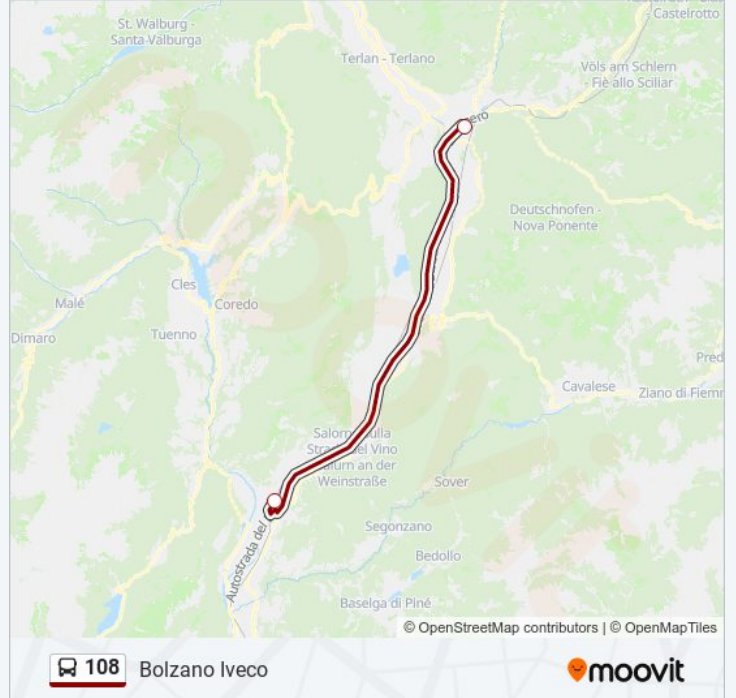

Bolzano Iveco

Scarica L'App

La linea 108 (Bolzano Iveco) ha 2 percorsi. Durante la settimana è operativa:

(1) Bolzano Iveco: 05:07 - 13:05(2) Stazione Mezzocorona: 14:12 - 22:12

Usa Moovit per trovare le fermate della linea 108 più vicine a te e scoprire quando passerà il prossimo mezzo della linea 108

Direzione: Bolzano Iveco

2 fermate

[VISUALIZZA GLI ORARI DELLA LINEA](#)

Mezzocorona, Stazione Di Mezzocorona/

Bolzano Iveco/Bozen Iveco

Orari della linea 108

Orari di partenza verso Bolzano Iveco:

lunedì	05:07 - 13:05
martedì	05:07 - 13:05
mercoledì	05:07 - 13:05
giovedì	05:07 - 13:05
venerdì	05:07 - 13:05
sabato	Non in Servizio
domenica	Non in Servizio

Informazioni sulla linea 108

Direzione: Bolzano Iveco

Fermate: 2

Durata del tragitto: 35 min

La linea in sintesi:

Direzione: Stazione Mezzocorona

2 fermate

[VISUALIZZA GLI ORARI DELLA LINEA](#)

Informazioni sulla linea 108

Direzione: Stazione Mezzocorona

Fermate: 2

Durata del tragitto: 38 min

La linea in sintesi:

Orari, mappe e fermate della linea 108 disponibili in un PDF su moovitapp.com. Usa [App Moovit](#) per ottenere tempi di attesa reali, orari di tutte le altre linee o indicazioni passo-passo per muoverti con i mezzi pubblici a Trento e Belluno.