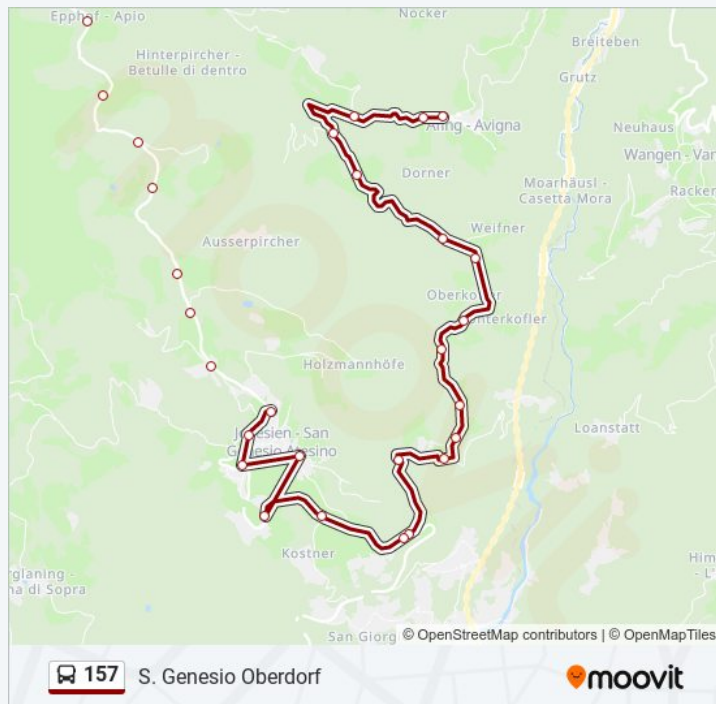

S. Genesio Oberdorf/Jenesien Oberdorf

Informazioni sulla linea 157

Direzione: S. Genesio Oberdorf

Fermate: 21

Durata del tragitto: 15 min

La linea in sintesi:

Direzione: Valas

11 fermate

[VISUALIZZA GLI ORARI DELLA LINEA](#)

S. Genesio Oberdorf/Jenesien Oberdorf

Zona Sportiva S. Genesio/Sportzone Jenesien

Bivio Enderbach/Abzweigung Enderbach

Bivio Feichter/Abzw. Feichter

Mooshäusl

Willele

Tomanegger