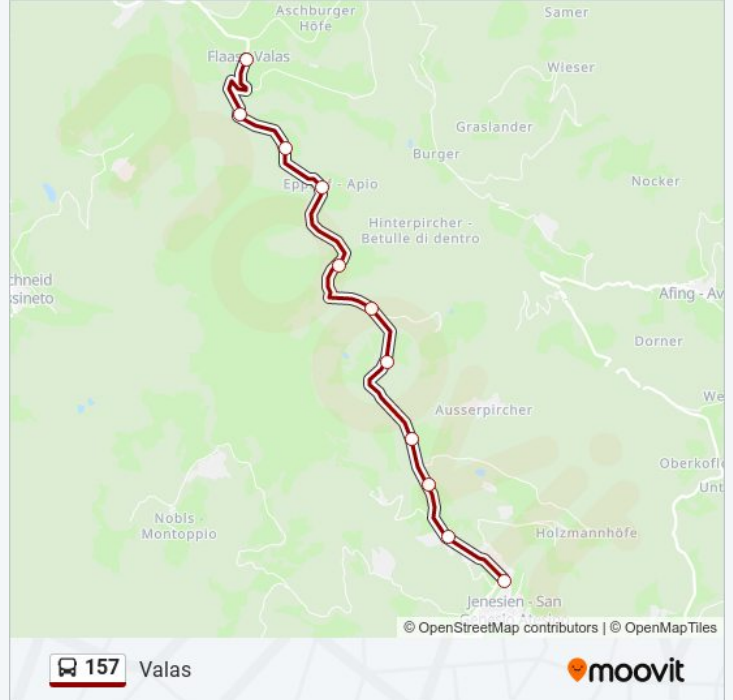

Epp

Wegmann

Angerer

Valas/Flaas

Orari della linea 157

Orari di partenza verso Valas:

lunedì	07:00 - 19:45
martedì	07:00 - 19:45
mercoledì	07:00 - 19:45
giovedì	07:00 - 19:45
venerdì	07:00 - 19:45
sabato	07:00 - 19:45
domenica	19:45

Informazioni sulla linea 157

Direzione: Valas

Fermate: 11

Durata del tragitto: 15 min

La linea in sintesi:

Orari, mappe e fermate della linea 157 disponibili in un PDF su moovitapp.com. Usa [App Moovit](#) per ottenere tempi di attesa reali, orari di tutte le altre linee o indicazioni passo-passo per muoverti con i mezzi pubblici a Trento e Belluno.