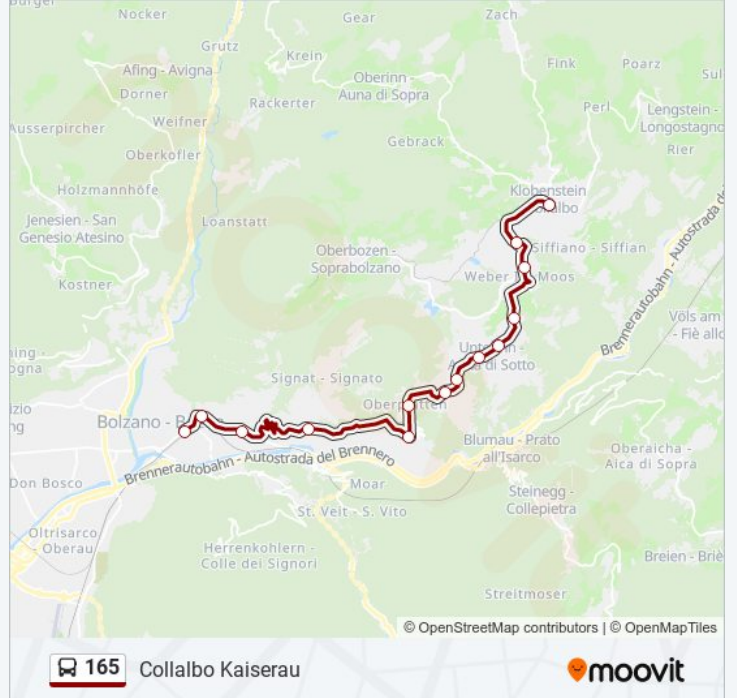

### Informazioni sulla linea 165

**Direzione:** Bolzano Autostazione

**Fermate:** 22

**Durata del tragitto:** 44 min

**La linea in sintesi:**

Bolzano, Via Brennero/Bozen, Brennerstraße

Bolzano Autostazione/Bozen Busbahnhof  
(Banchina B)

### Orari della linea 165

Orari di partenza verso Collalbo Kaiserau:

lunedì	08:02 - 19:02
martedì	08:02 - 19:02
mercoledì	08:02 - 19:02
giovedì	08:02 - 19:02
venerdì	08:02 - 19:02
sabato	Non in Servizio
domenica	Non in Servizio

### Informazioni sulla linea 165

**Direzione:** Collalbo Kaiserau

**Fermate:** 14

**Durata del tragitto:** 29 min

**La linea in sintesi:**