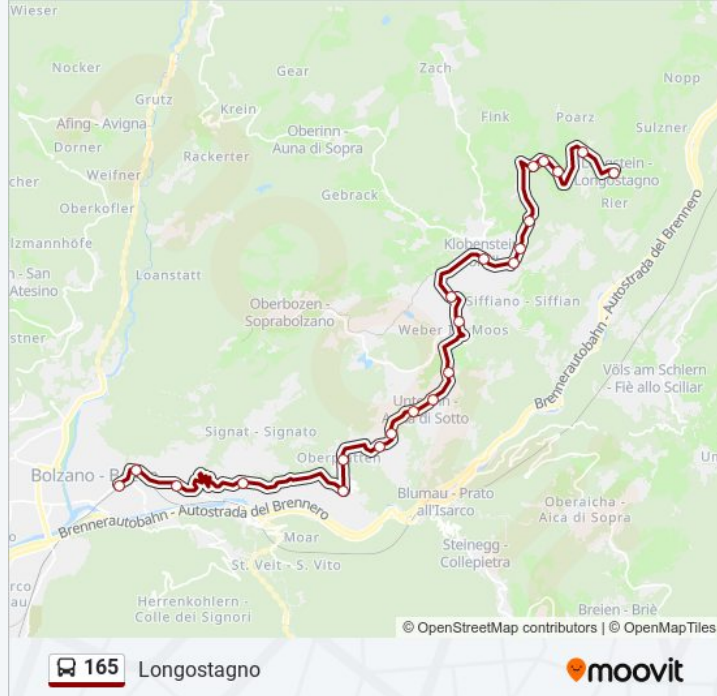

Piramidi Di Terra/Erdpyramiden

Maria Saal

Monte Di Mezzo/Mittelbeg

Köbl

Longostagno/Lengstein

Orari, mappe e fermate della linea 165 disponibili in un PDF su moovitapp.com. Usa App Moovit per ottenere tempi di attesa reali, orari di tutte le altre linee o indicazioni passo-passo per muoverti con i mezzi pubblici a Trento e Belluno.

© 2024 Moovit - Tutti i diritti riservati