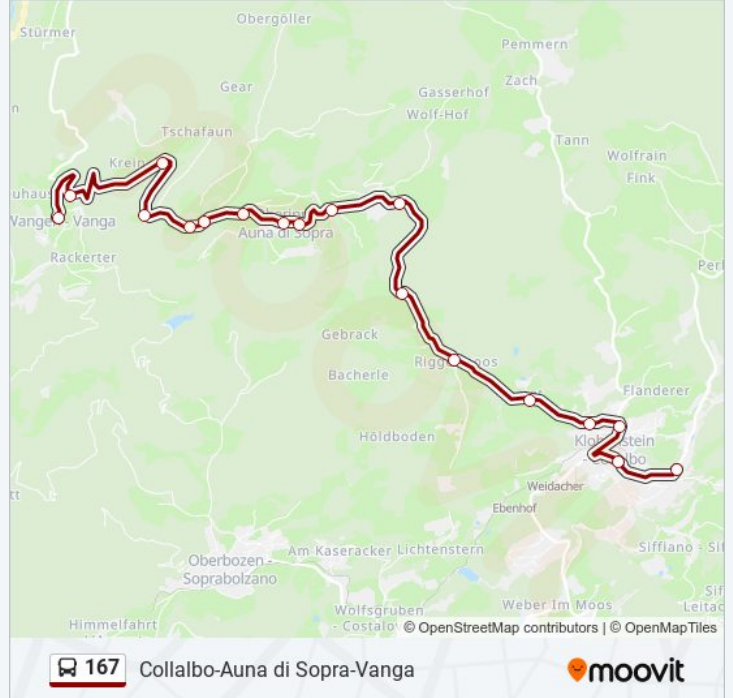

Fermate: 17

Durata del tragitto: 24 min

La linea in sintesi:

Direzione: Collalbo Paese

18 fermate

[VISUALIZZA GLI ORARI DELLA LINEA](#)

- Vanga Paese/Wangen Dorf
- Vanga Oberdorf/Wangen Oberdorf
- Schattental
- Ebengütl
- Mausegg
- Eggelestich
- Stieger
- Auna Di Sopra/Oberrin
- Bachmann
- Lahnbauer
- Häusler Säge
- Gebrack
- Riggermoos
- Caminata/Kematen
- Collalbo Gaiderin/Klobenstein Gaiderin
- Collalbo, Rittner Stube/Klobenstein, Rittner-Stube
- Collalbo, Kaiserau/Klobenstein, Kaiserau
- Collalbo Paese/Klobenstein Dorf

Orari della linea 167

Orari di partenza verso Collalbo Paese:

lunedì	06:58 - 19:30
martedì	06:58 - 19:30
mercoledì	06:58 - 19:30
giovedì	06:58 - 19:30
venerdì	06:58 - 19:30
sabato	06:58 - 19:30
domenica	08:30 - 18:30

Informazioni sulla linea 167

Direzione: Collalbo Paese

Fermate: 18

Durata del tragitto: 25 min

La linea in sintesi:

Direzione: Vanga Paese

18 fermate

[VISUALIZZA GLI ORARI DELLA LINEA](#)

Informazioni sulla linea 167

Direzione: Vanga Paese

Fermate: 18

Durata del tragitto: 26 min

La linea in sintesi:

Orari, mappe e fermate della linea 167 disponibili in un PDF su moovitapp.com. Usa [App Moovit](#) per ottenere tempi di attesa reali, orari di tutte le altre linee o indicazioni passo-passo per muoverti con i mezzi pubblici a Trento e Belluno.