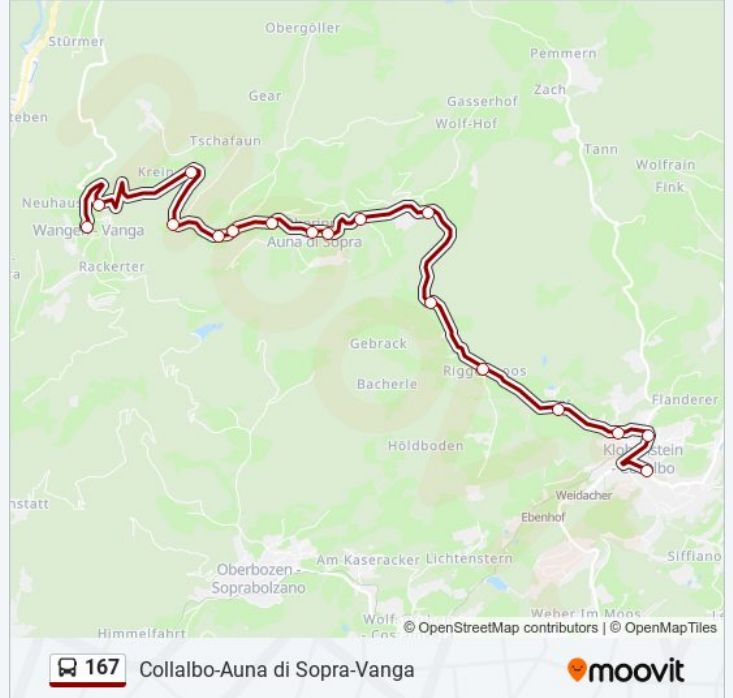

Orari della linea 167

Orari di partenza verso Collalbo Kaiserau:

lunedì	06:09
martedì	06:09
mercoledì	06:09
giovedì	06:09
venerdì	06:09
sabato	06:09
domenica	Non in Servizio

Informazioni sulla linea 167

Direzione: Collalbo Kaiserau

Fermate: 17

Durata del tragitto: 24 min

La linea in sintesi:

Direzione: Collalbo Paese

18 fermate

[VISUALIZZA GLI ORARI DELLA LINEA](#)

- Vanga Paese/Wangen Dorf
- Vanga Oberdorf/Wangen Oberdorf
- Schattental
- Ebengütl
- Mausegg
- Eggelestich
- Stieger
- Auna Di Sopra/Oberrin
- Bachmann
- Lahnbauer
- Häusler Säge
- Gebrack
- Riggermoos
- Caminata/Kematen
- Collalbo Gaiderin/Klobenstein Gaiderin
- Collalbo, Rittner Stube/Klobenstein, Rittner-Stube
- Collalbo, Kaiserau/Klobenstein, Kaiserau
- Collalbo Paese/Klobenstein Dorf

Informazioni sulla linea 167

Direzione: Collalbo Paese

Fermate: 18

Durata del tragitto: 25 min

La linea in sintesi:

Direzione: Vanga Paese

18 fermate

[VISUALIZZA GLI ORARI DELLA LINEA](#)

Orari della linea 167

Orari di partenza verso Vanga Paese:

lunedì	06:34 - 20:03
martedì	06:34 - 20:03
mercoledì	06:34 - 20:03
giovedì	06:34 - 20:03
venerdì	06:34 - 20:03
sabato	06:34 - 19:03
domenica	08:03 - 18:03