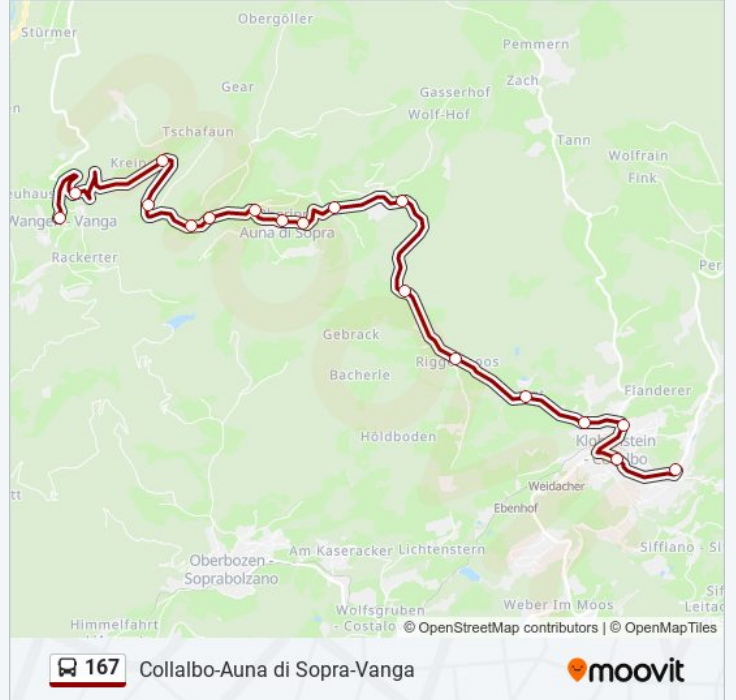

Collalbo-Auna di Sopra-Vanga

Scarica L'App

La linea 167 (Collalbo-Auna di Sopra-Vanga) ha 3 percorsi. Durante la settimana è operativa:

(1) Collalbo Kaiserau: 06:09(2) Collalbo Paese: 06:58 - 19:30(3) Vanga Paese: 06:34 - 20:03

Informazioni sulla linea 167

Direzione: Collalbo Paese

Fermate: 18

Durata del tragitto: 25 min

La linea in sintesi:

Direzione: Vanga Paese

18 fermate

[VISUALIZZA GLI ORARI DELLA LINEA](#)

Orari della linea 167

Orari di partenza verso Vanga Paese:

lunedì	06:34 - 20:03
martedì	06:34 - 20:03
mercoledì	06:34 - 20:03
giovedì	06:34 - 20:03
venerdì	06:34 - 20:03
sabato	06:34 - 19:03
domenica	08:03 - 18:03

Informazioni sulla linea 167

Direzione: Vanga Paese

Fermate: 18

Durata del tragitto: 26 min

La linea in sintesi:

Orari, mappe e fermate della linea 167 disponibili in un PDF su moovitapp.com. Usa [App Moovit](#) per ottenere tempi di attesa reali, orari di tutte le altre linee o indicazioni passo-passo per muoverti con i mezzi pubblici a Trento e Belluno.