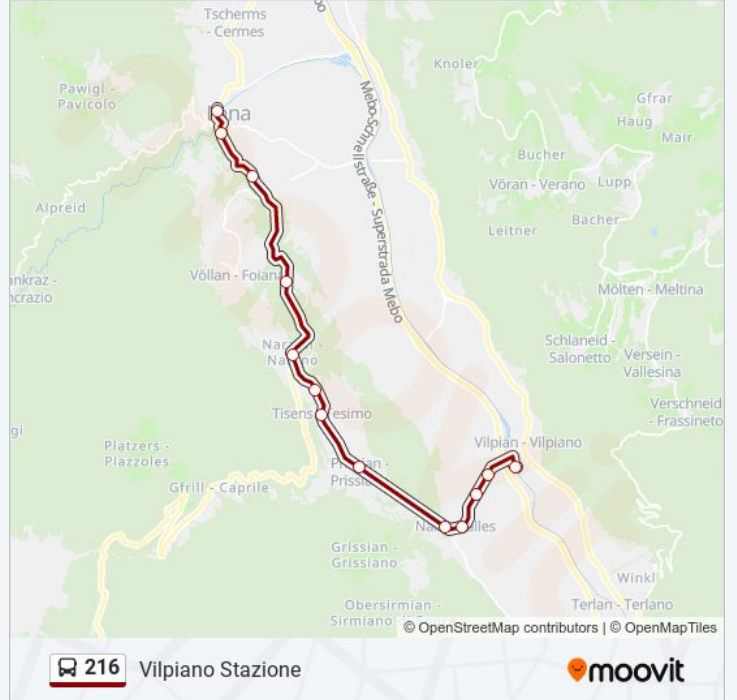

### Informazioni sulla linea 216

**Direzione:** Vilpiano Funivia

**Fermate:** 16

**Durata del tragitto:** 32 min

**La linea in sintesi:**

### Orari della linea 216

Orari di partenza verso Vilpiano Stazione:

lunedì	06:10
martedì	06:10
mercoledì	06:10
giovedì	06:10
venerdì	06:10
sabato	06:10
domenica	Non in Servizio

### Informazioni sulla linea 216

**Direzione:** Vilpiano Stazione

**Fermate:** 13

**Durata del tragitto:** 29 min

**La linea in sintesi:**

Orari, mappe e fermate della linea 216 disponibili in un PDF su [moovitapp.com](https://moovitapp.com). Usa App Moovit per ottenere tempi di attesa reali, orari di tutte le altre linee o indicazioni passo-passo per muoverti con i mezzi pubblici a Trento e Belluno.