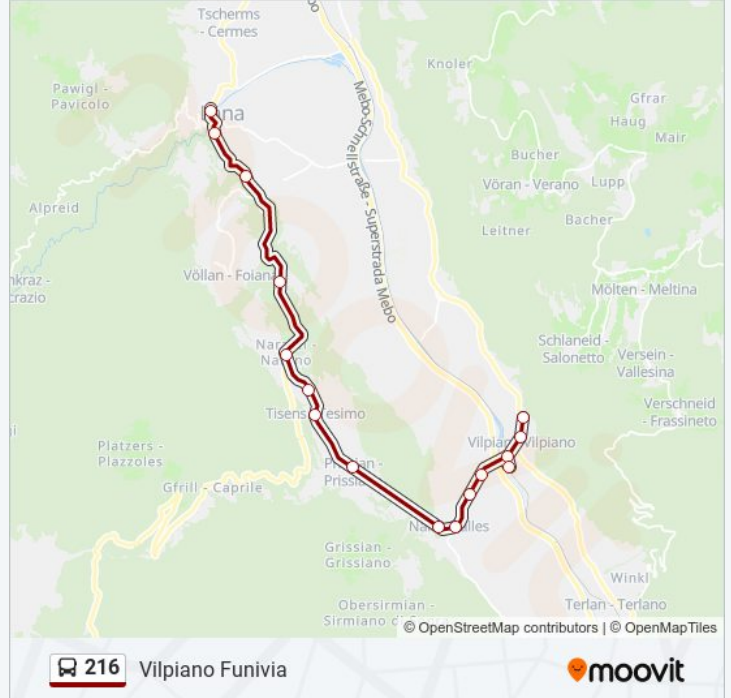

### Direzione: Vilpiano Funivia

16 fermate

[VISUALIZZA GLI ORARI DELLA LINEA](#)

- Lana, Autostazione/Lana, Busbahnhof
- Parcheggio Gampen/Gampenparkplatz
- Via Gampen/Gampenstraße
- Acquaviva/Ackpfeif
- Narano/Naraun
- Tesimo Longnui/Tisens Longnui
- Tesimo, Piazza Paese/Tisens, Dorfplatz
- Prissiano/Prissian
- Nalles, Vicolo Dell'Oro/Nals, Goldgasse
- Nalles, Vigili Del Fuoco/Nals, Feuerwehr
- Lichtenburg
- Zona Produttiva Giessen/Gewerbezone Giessen
- Vilpiano Stazione/Vilpian Bahnhof
- Via Nalles/Nalserstraße
- Vilpiano Paese/Vilpian Dorf
- Vilpiano Funivia Meltina/Vilpian Seilbahn Mölten

### Orari della linea 216

Orari di partenza verso Vilpiano Funivia:

lunedì	06:48 - 18:51
martedì	06:48 - 18:51
mercoledì	06:48 - 18:51
giovedì	06:48 - 18:51
venerdì	06:48 - 18:51
sabato	06:48 - 18:51
domenica	Non in Servizio

### Informazioni sulla linea 216

**Direzione:** Vilpiano Funivia

**Fermate:** 16

**Durata del tragitto:** 32 min

**La linea in sintesi:**