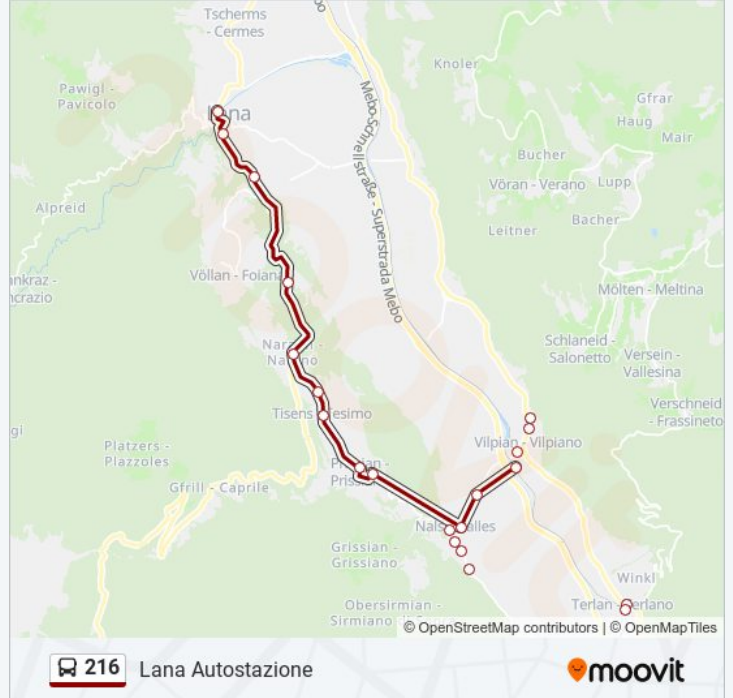

### Direzione: Lana Autostazione

18 fermate

[VISUALIZZA GLI ORARI DELLA LINEA](#)

Terzano, Stazione/Terlan, Bahnhof  
Terzano Scuole/Terlan Schulen  
Andriano Piazza S. Urbano/Andrian St. Urban-Platz  
Andriano Municipio/Andrian Rathaus  
Lido Di Andriano/Andrian Schwimmbad  
Kaltenbrunn  
Nalles Huben/Nals Huben  
Nalles, Piazza Fontana/Nals, Brunnenplatz  
Nalles Piazza Municipio/Nals Rathausplatz  
Prissiano S. Martino/Prissian St. Martin  
Prissiano/Prissian  
Tesimo, Piazza Paese/Tisens, Dorfplatz  
Tesimo Longnui/Tisens Longnui  
Narano/Naraun  
Acquaviva/Ackpfeif  
Via Gampen/Gampenstraße  
Parcheggio Gampen/Gampenparkplatz  
Lana, Autostazione/Lana, Busbahnhof

### Orari della linea 216

Orari di partenza verso Lana Autostazione:

lunedì	06:41 - 19:36
martedì	06:41 - 19:36
mercoledì	06:41 - 19:36
giovedì	06:41 - 19:36
venerdì	06:41 - 19:36
sabato	06:41 - 19:36
domenica	08:32 - 19:32

### Informazioni sulla linea 216

**Direzione:** Lana Autostazione

**Fermate:** 18

**Durata del tragitto:** 28 min

**La linea in sintesi:**

### Direzione: Terlan Stazione

18 fermate

[VISUALIZZA GLI ORARI DELLA LINEA](#)

- Lana, Autostazione/Lana, Busbahnhof
- Parcheggio Gampen/Gampenparkplatz
- Via Gampen/Gampenstraße
- Acquaviva/Ackpfeif
- Narano/Naraun
- Tesimo Longnui/Tisens Longnui
- Tesimo, Piazza Paese/Tisens, Dorfplatz
- Prissiano/Prissian
- Nalles, Vicolo Dell'Oro/Nals, Goldgasse
- Nalles Piazza Municipio/Nals Rathausplatz
- Nalles, Piazza Fontana/Nals, Brunnenplatz
- Nalles Huben/Nals Huben
- Kaltenbrunn
- Lido Di Andriano/Andrian Schwimmbad
- Andriano Municipio/Andrian Rathaus
- Andriano Piazza S.Urbano/Andrian St. Urban-Platz
- Andrian Center
- Terlano, Stazione/Terlan, Bahnhof