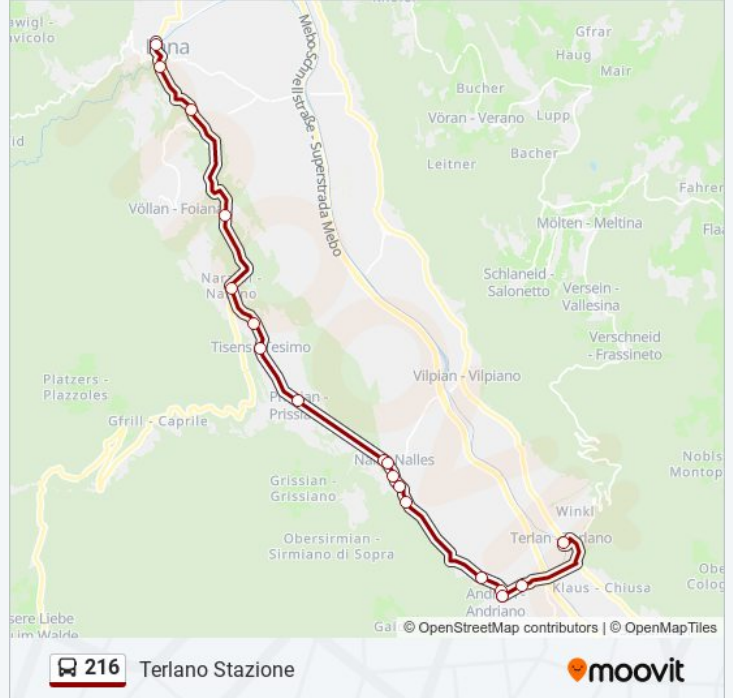

### Informazioni sulla linea 216

**Direzione:** Lana Autostazione

**Fermate:** 18

**Durata del tragitto:** 28 min

**La linea in sintesi:**

### Direzione: Terlan Stazione

18 fermate

[VISUALIZZA GLI ORARI DELLA LINEA](#)

- Lana, Autostazione/Lana, Busbahnhof
- Parcheggio Gampen/Gampenparkplatz
- Via Gampen/Gampenstraße
- Acquaviva/Ackpfeif
- Narano/Naraun
- Tesimo Longnui/Tisens Longnui
- Tesimo, Piazza Paese/Tisens, Dorfplatz
- Prissiano/Prissian
- Nalles, Vicolo Dell'Oro/Nals, Goldgasse
- Nalles Piazza Municipio/Nals Rathausplatz
- Nalles, Piazza Fontana/Nals, Brunnenplatz
- Nalles Huben/Nals Huben
- Kaltenbrunn
- Lido Di Andriano/Andrian Schwimmbad
- Andriano Municipio/Andrian Rathaus
- Andriano Piazza S.Urbano/Andrian St. Urban-Platz
- Andrian Center
- Terlano, Stazione/Terlan, Bahnhof

### Informazioni sulla linea 216

**Direzione:** Terlan Stazione

**Fermate:** 18

**Durata del tragitto:** 35 min

**La linea in sintesi:**