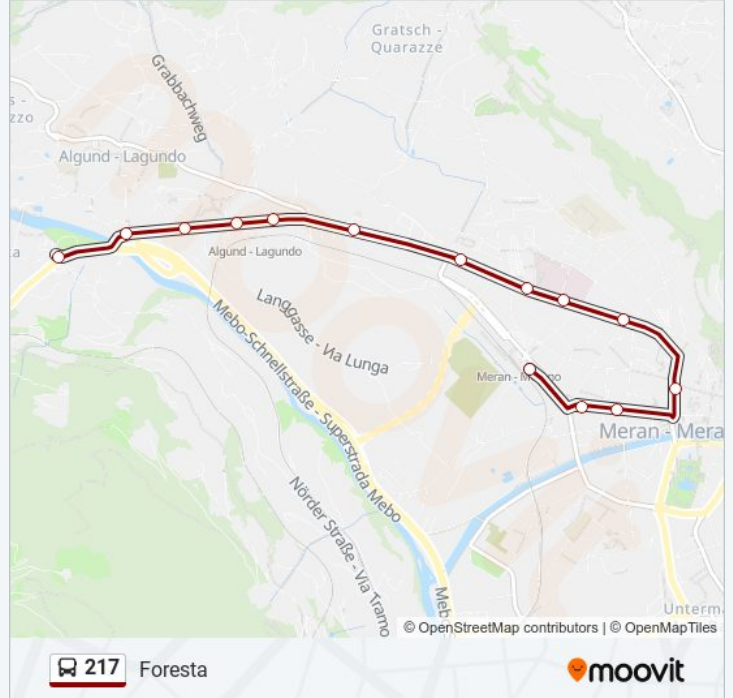

Foresta

[Scarica L'App](#)

La linea 217 (Foresta) ha 2 percorsi. Durante la settimana è operativa:

(1) Foresta: 06:00 - 20:10(2) Merano Stazione: 06:10 - 20:25

Usa Moovit per trovare le fermate della linea 217 più vicine a te e scoprire quando passerà il prossimo mezzo della linea 217

Direzione: Foresta

14 fermate

[VISUALIZZA GLI ORARI DELLA LINEA](#)

Merano Stazione/Bahnhof Meran (Banchina F)
Merano, Kaiserhof/Meran, Kaiserhof
Merano Via Otto Huber/Meran Otto-Huber-Straße
Merano, Via Delle Corse/Meran, Rennweg
Merano Bivio Via Alpini/Meran Abzw. Alpinistraße
Merano, Vecchio Ospedale/Meran, Altes Krankenhaus
Merano, Via Goethe/Meran, Goethstraße
Merano Lackner/Meran Lackner
Lagundo, Wiesenhof/Algund, Wiesenhof
Lagundo C. Commerciale/Algung Einkaufszentrum
Lagundo, Stazione Di Lagundo/Algung Bahnhof
Lagundo, Via Weingartner/Algund, Weingartnerstraße
Lagundo Cervo/Algung Hirschenwirt
Foresta/Forst

Orari della linea 217

Orari di partenza verso Foresta:

lunedì	06:00 - 20:10
martedì	06:00 - 20:10
mercoledì	06:00 - 20:10
giovedì	06:00 - 20:10
venerdì	06:00 - 20:10
sabato	06:00 - 20:10
domenica	08:10 - 20:10

Informazioni sulla linea 217

Direzione: Foresta

Fermate: 14

Durata del tragitto: 13 min

La linea in sintesi:

Direzione: Merano Stazione

14 fermate

[VISUALIZZA GLI ORARI DELLA LINEA](#)