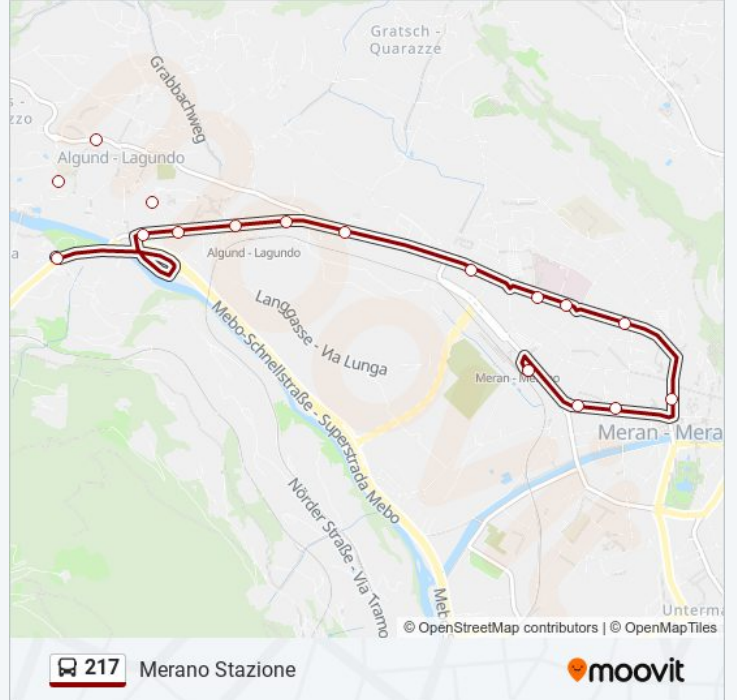

Informazioni sulla linea 217

Direzione: Foresta

Fermate: 14

Durata del tragitto: 13 min

La linea in sintesi:

Direzione: Merano Stazione

14 fermate

[VISUALIZZA GLI ORARI DELLA LINEA](#)

Merano Lackner/Meran Lackner

Merano, Via Goethe/Meran, Goethstraße

Merano, Vecchio Ospedale/Meran, Altes
Krankenhaus

Merano Bivio Via Alpini/Meran Abzw. Alpinistraße

Merano, Via Delle Corse/Meran, Rennweg

Merano Via Otto Huber/Meran Otto-Huber-Straße

Merano, Kaiserhof/Meran, Kaiserhof

Merano Stazione/Bahnhof Meran (Banchina F)

Orari della linea 217

Orari di partenza verso Merano Stazione:

lunedì	06:10 - 20:25
martedì	06:10 - 20:25
mercoledì	06:10 - 20:25
giovedì	06:10 - 20:25
venerdì	06:10 - 20:25
sabato	06:10 - 20:25
domenica	08:35 - 20:25

Informazioni sulla linea 217

Direzione: Merano Stazione

Fermate: 14

Durata del tragitto: 15 min

La linea in sintesi:

Orari, mappe e fermate della linea 217 disponibili in un PDF su moovitapp.com. Usa App Moovit per ottenere tempi di attesa reali, orari di tutte le altre linee o indicazioni passo-passo per muoverti con i mezzi pubblici a Trento e Belluno.