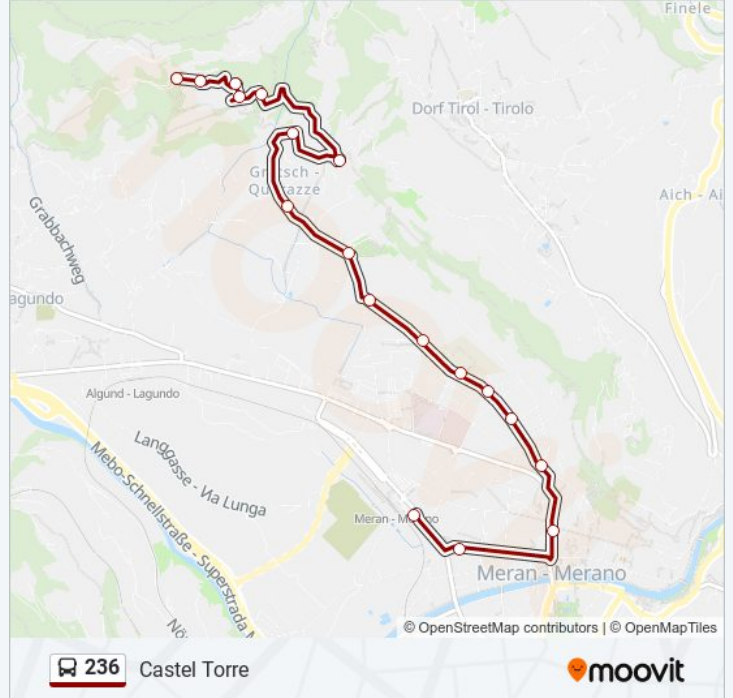

Direzione: Castel Torre

18 fermate

[VISUALIZZA GLI ORARI DELLA LINEA](#)

Merano Stazione/Bahnhof Meran (Banchina G3)
Merano, Kaiserhof/Meran, Kaiserhof
Merano, Via Delle Corse/Meran, Rennweg
Merano Parcheggio Karl Wolf/Karl Wolf Parkplatz
Merano, Via Bellini/Meran, Bellini-Straße
Merano, Via Donizetti/Meran, Donizetti-Straße
Merano, Via Mozart/Meran, Mozart-Straße
Merano, Via Karl Wolf/Meran, Karl-Wolf-Straße
Quarazze/Gratsch
Fonte S. Martino/Martinsbrunn
Cimitero Quarazze/Friedhof Gratsch
Kircher
Passeggiata Tappeiner/Tappeiner Promenade
Rio Di S. Pietro/Petererbach
Walknerhof
Talblick
Martinsheim
Castel Torre/Schloß Thurnstein

Orari della linea 236

Orari di partenza verso Castel Torre:

lunedì	09:45 - 17:45
martedì	09:45 - 17:45
mercoledì	09:45 - 17:45
giovedì	09:45 - 17:45
venerdì	09:45 - 17:45
sabato	09:45 - 17:45
domenica	09:45 - 17:45

Informazioni sulla linea 236

Direzione: Castel Torre

Fermate: 18

Durata del tragitto: 25 min

La linea in sintesi:

Direzione: Merano Stazione

18 fermate

[VISUALIZZA GLI ORARI DELLA LINEA](#)

Informazioni sulla linea 236

Direzione: Merano Stazione

Fermate: 18

Durata del tragitto: 25 min

La linea in sintesi:

Orari, mappe e fermate della linea 236 disponibili in un PDF su moovitapp.com. Usa [App Moovit](#) per ottenere tempi di attesa reali, orari di tutte le altre linee o indicazioni passo-passo per muoverti con i mezzi pubblici a Trento e Belluno.