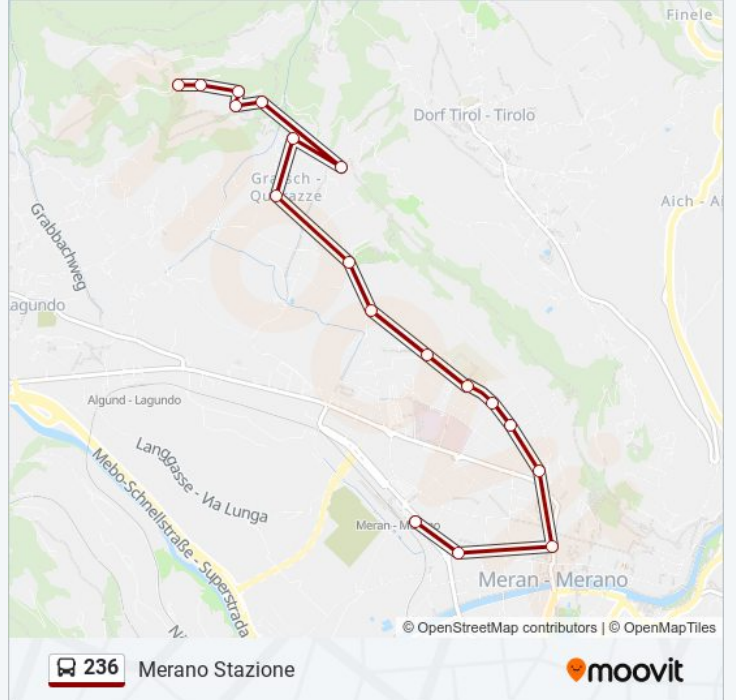

Informazioni sulla linea 236

Direzione: Castel Torre

Fermate: 18

Durata del tragitto: 25 min

La linea in sintesi:

Direzione: Merano Stazione

18 fermate

[VISUALIZZA GLI ORARI DELLA LINEA](#)

- Castel Torre/Schloß Thurnstein
- Martinsheim
- Talblick
- Walknerhof
- Rio Di S. Pietro/Petererbach
- Passeggiata Tappeiner/Tappeiner Promenade
- Kircher
- Cimitero Quarazze/Friedhof Gratsch
- Fonte S. Martino/Martinsbrunn
- Quarazze/Gratsch
- Merano, Via Karl Wolf/Meran, Karl-Wolf-Straße
- Merano, Via Mozart/Meran, Mozart-Straße
- Merano, Via Donizetti/Meran, Donizetti-Straße
- Merano, Via Bellini/Meran, Bellini-Straße
- Merano Parcheggio Karl Wolf/Karl Wolf Parkplatz
- Merano, Via Delle Corse/Meran, Rennweg
- Merano, Kaiserhof/Meran, Kaiserhof
- Merano Stazione/Bahnhof Meran (Banchina G3)

Orari della linea 236

Orari di partenza verso Merano Stazione:

lunedì	10:15 - 18:15
martedì	10:15 - 18:15
mercoledì	10:15 - 18:15
giovedì	10:15 - 18:15
venerdì	10:15 - 18:15
sabato	10:15 - 18:15
domenica	10:15 - 18:15

Informazioni sulla linea 236

Direzione: Merano Stazione

Fermate: 18

Durata del tragitto: 25 min

La linea in sintesi:

Orari, mappe e fermate della linea 236 disponibili in un PDF su moovitapp.com. Usa [App Moovit](#) per ottenere tempi di attesa reali, orari di tutte le altre linee o indicazioni passo-passo per muoverti con i mezzi pubblici a Trento e Belluno.