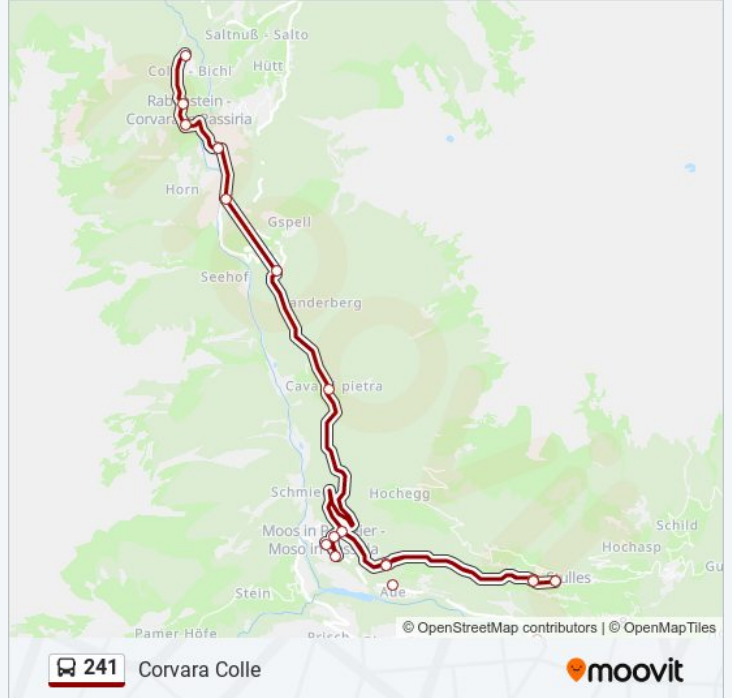

Bivio Stulles/Abzweigung Stuls

Gallo/Hannebaum

Bivio Corbara/Abzweigung Rabenstein

Seehof

Olmato/Illmach

Corvara Di Sotto/Unterrabenstein

Corvara Di Sopra/Oberrabenstein

Corvara, Colle/Rabenstein, Bichl

Orari della linea 241

Orari di partenza verso Corvara Colle:

lunedì	06:20 - 18:31
martedì	06:20 - 18:31
mercoledì	06:20 - 18:31
giovedì	06:20 - 18:31
venerdì	06:20 - 18:31
sabato	06:20 - 18:31
domenica	09:31 - 18:31

Informazioni sulla linea 241

Direzione: Corvara Colle

Fermate: 17

Durata del tragitto: 28 min

La linea in sintesi:

Direzione: Moso Paese

16 fermate

[VISUALIZZA GLI ORARI DELLA LINEA](#)

Direzione: S. Leonardo Autostazione

Fermate: 25

Durata del tragitto: 44 min

La linea in sintesi:

Zoll

Langwies

Schramach

Gomion