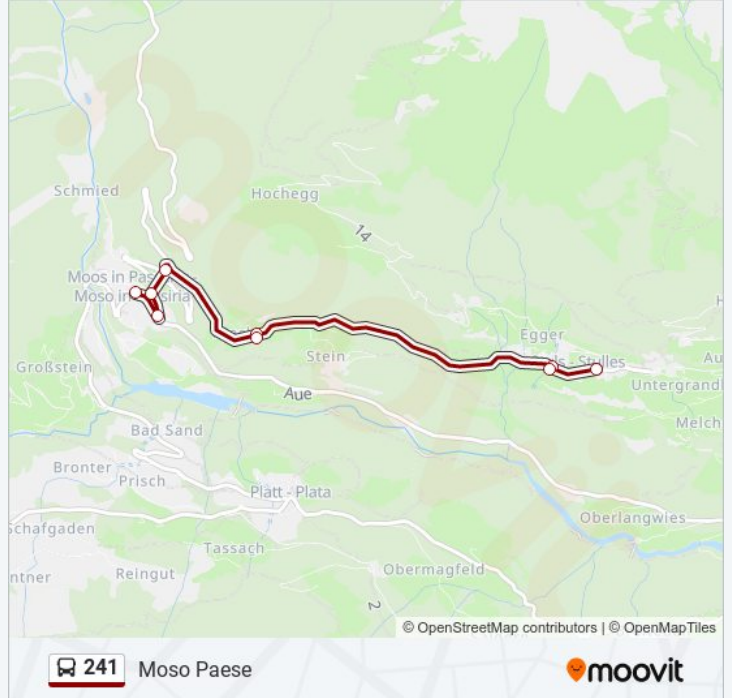

Informazioni sulla linea 241

Direzione: Corvara Colle

Fermate: 17

Durata del tragitto: 28 min

La linea in sintesi:

Direzione: Moso Paese

16 fermate

[VISUALIZZA GLI ORARI DELLA LINEA](#)

Orari della linea 241

Orari di partenza verso Moso Paese:

lunedì	05:51 - 19:00
martedì	05:51 - 19:00
mercoledì	05:51 - 19:00
giovedì	05:51 - 19:00
venerdì	05:51 - 19:00
sabato	05:51 - 19:00
domenica	08:00 - 19:00

Informazioni sulla linea 241

Direzione: Moso Paese

Fermate: 16

Durata del tragitto: 28 min

La linea in sintesi:

Direzione: S. Leonardo Autostazione

25 fermate

[VISUALIZZA GLI ORARI DELLA LINEA](#)

Direzione: S. Leonardo Autostazione

Fermate: 25

Durata del tragitto: 44 min

La linea in sintesi:

Zoll

Langwies

Schramach

Gomion