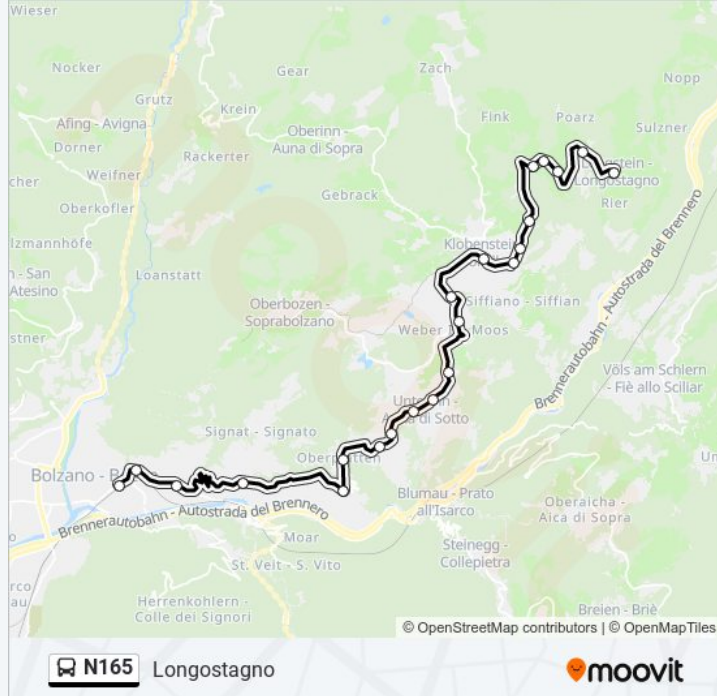

Informazioni sulla linea N165

Direzione: Bolzano Autostazione

Fermate: 22

Durata del tragitto: 44 min

La linea in sintesi:

Bolzano, Via Brennero/Bozen, Brennerstraße

Bolzano Autostazione/Bozen Busbahnhof
(Banchina B)

Fermate: 22

Durata del tragitto: 44 min

La linea in sintesi:

Piramidi Di Terra/Erdpyramiden

Maria Saal

Monte Di Mezzo/Mittelbeg

Köbl

Longostagno/Lengstein