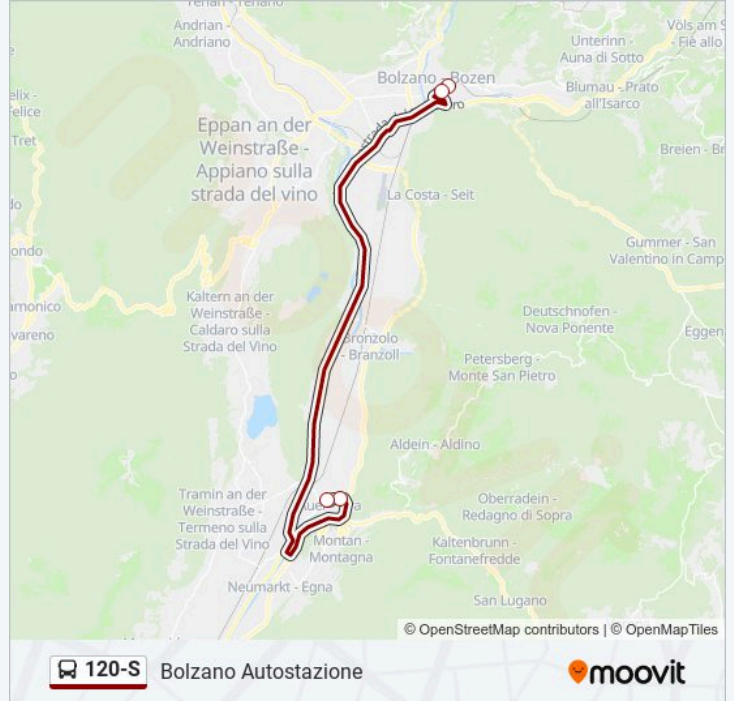

Informazioni sulla linea 120-S

Direzione: Bolzano Autostazione

Fermate: 23

Durata del tragitto: 51 min

La linea in sintesi:

Bolzano Bivio Via Volta/Bozen Abzweigung
Voltastraße

Bolzano, P.Zza Bersaglio/Bozen, Schießstand-
Platz

Bolzano Stazione/Bahnhof Bozen (Ovest B)

Bolzano Autostazione/Bozen Busbahnhof
(Banchina C)

Direzione: Bolzano Autostazione

4 fermate

[VISUALIZZA GLI ORARI DELLA LINEA](#)

Ora Autostazione/Auer Busbahnhf

Ora Scuola Superiore/Auer Oberschulen

Informazioni sulla linea 120-S

Direzione: Bolzano Autostazione

Fermate: 4

Durata del tragitto: 30 min

La linea in sintesi:

Direzione: Egna Autostazione

23 fermate

[VISUALIZZA GLI ORARI DELLA LINEA](#)