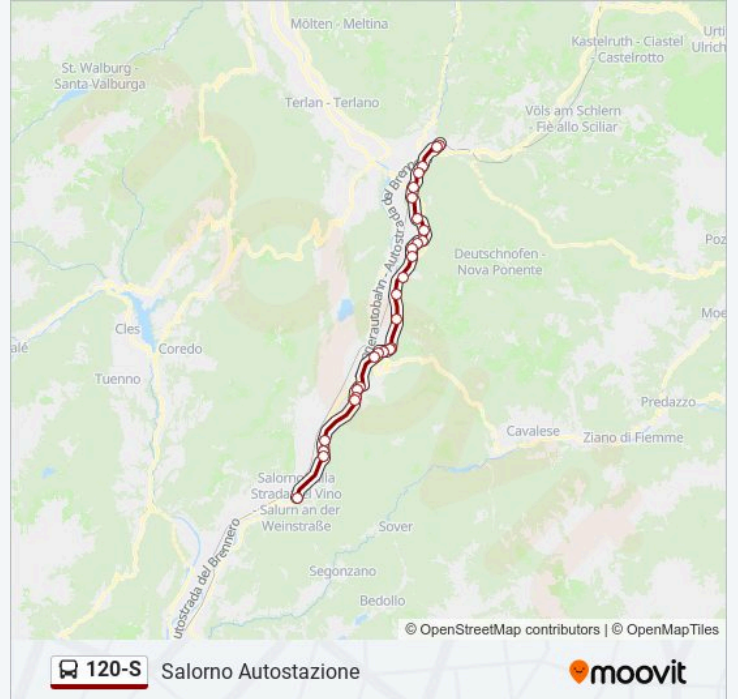

Informazioni sulla linea 120-S

Direzione: Salorno Autostazione

Fermate: 28

Durata del tragitto: 24 min

La linea in sintesi:

Zona Artigianale Sud-Ovest/Handwerkerzone
Süd-West

Ora Scuola Superiore/Auer Oberschulen

Ora Autostazione/Auer Busbahnhof

Ora, Heide/Auer, Heide

Villa/Vill

Rio Trodena/Trudnerbach

Egna, Autostazione/Neumarkt, Busbahnhof

Egna, Municipio/Neumarkt, Rathaus

S.Floriano/St. Florian

Lagheti, Via Principale/Laag, Hauptstrasse

Lagheti Centro/Laag Zentrum

Salorno, Autostazione/Salurn, Busbahnhof

Direzione: Salorno Autostazione

33 fermate

[VISUALIZZA GLI ORARI DELLA LINEA](#)

Bolzano Autostazione/Bozen Busbahnhof
(Banchina C)

Bolzano Stazione/Bahnhof Bozen (Est A)