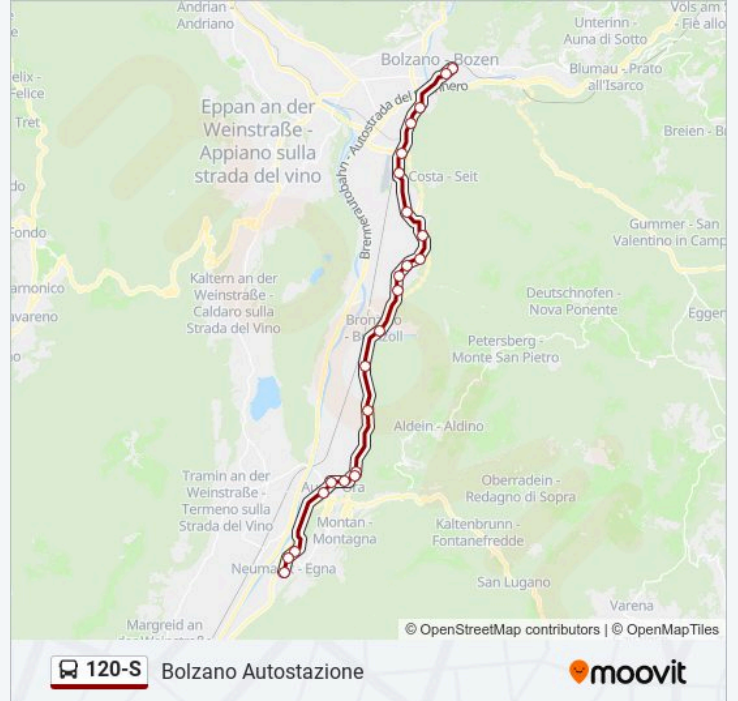

Informazioni sulla linea 120-S

Direzione: Bolzano Autostazione

Fermate: 23

Durata del tragitto: 51 min

La linea in sintesi:

Bolzano Bivio Via Volta/Bozen Abzweigung
Voltastraße

Bolzano, P.Zza Bersaglio/Bozen, Schießstand-
Platz

Bolzano Stazione/Bahnhof Bozen (Ovest B)

Bolzano Autostazione/Bozen Busbahnhof
(Banchina C)

Direzione: Bolzano Autostazione

4 fermate

[VISUALIZZA GLI ORARI DELLA LINEA](#)

Ora Autostazione/Auer Busbahnhf

Ora Scuola Superiore/Auer Oberschulen

Informazioni sulla linea 120-S

Direzione: Bolzano Autostazione

Fermate: 4

Durata del tragitto: 30 min

La linea in sintesi:

Direzione: Egna Autostazione

23 fermate

[VISUALIZZA GLI ORARI DELLA LINEA](#)