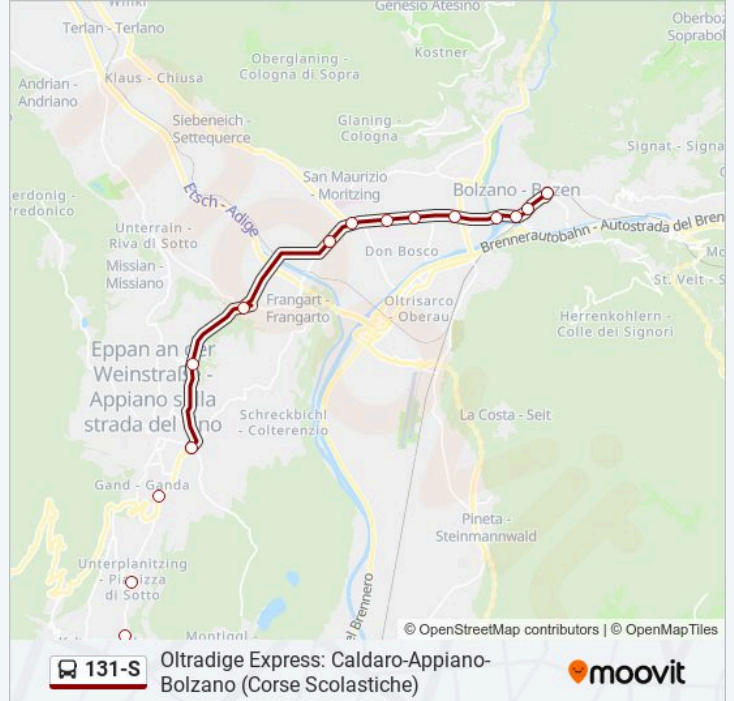

Direzione: Bolzano - Funivia Del Renon

17 fermate

[VISUALIZZA GLI ORARI DELLA LINEA](#)

Caldaro, P.Zza Rottenburg/Kaltern, Rottenburgerplatz

Caldaro Via M.Teresa/Kaltern M.Theresienstraße

Caldaro Stazione/Kaltern Bahnhof

Bivio Merano/Meraner Kreuzung

Bolzano, Vigili Del Fuoco/Bozen, Feuerwehr

Bolzano, Via Sorrento/Bozen, Sorrentostraße

Bolzano, Piazza Adriano/Bozen, Hadrianplatz

Bolzano, Eurac/Bozen, Eurac

Bolzano Piazza Verdi/Bozen Verdipplatz

Bolzano Stazione/Bahnhof Bozen (Ovest B)

Funivia Del Renon/Rittner Seilbahn (Banchina B)

Orari della linea 131-S

Orari di partenza verso Bolzano - Funivia Del Renon:

lunedì	06:49 - 07:15
martedì	06:49 - 07:15
mercoledì	06:49 - 07:15
giovedì	06:49 - 07:15
venerdì	06:49 - 07:15
sabato	Non in Servizio
domenica	Non in Servizio

Informazioni sulla linea 131-S

Direzione: Bolzano - Funivia Del Renon

Fermate: 17

Durata del tragitto: 22 min

La linea in sintesi:

Direzione: Caldaro P.Zza Rottenburg

17 fermate

[VISUALIZZA GLI ORARI DELLA LINEA](#)