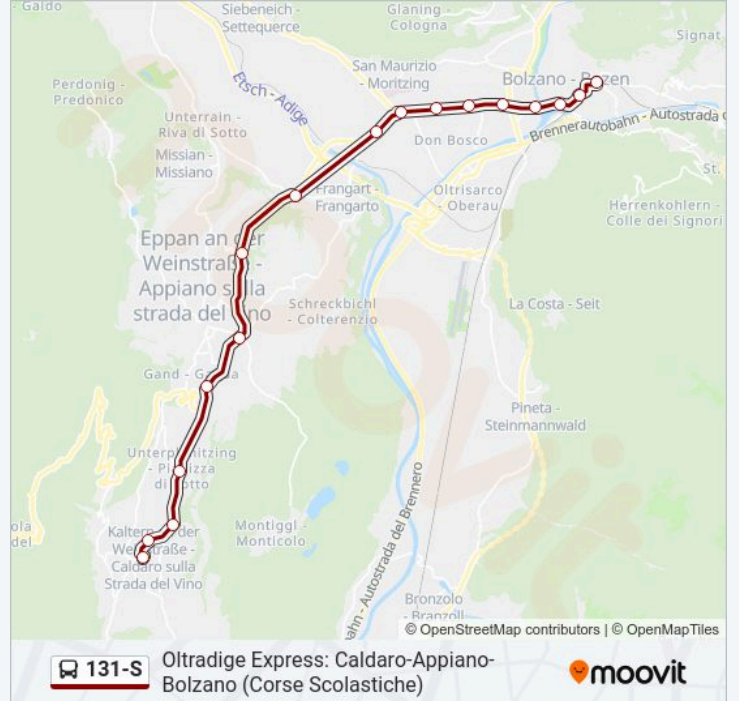

Direzione: Bolzano - Funivia Del Renon

17 fermate

[VISUALIZZA GLI ORARI DELLA LINEA](#)

Caldaro, P.Zza Rottenburg/Kaltern, Rottenburgerplatz

Caldaro Via M.Teresa/Kaltern M.Theresienstraße

Caldaro Stazione/Kaltern Bahnhof

Informazioni sulla linea 131-S

Direzione: Bolzano - Funivia Del Renon

Fermate: 17

Durata del tragitto: 22 min

La linea in sintesi:

Direzione: Caldaro P.Zza Rottenburg

17 fermate

[VISUALIZZA GLI ORARI DELLA LINEA](#)

Orari della linea 131-S

Orari di partenza verso Caldaro P.Zza Rottenburg:

lunedì	13:05
martedì	13:05
mercoledì	13:05
giovedì	13:05
venerdì	13:05
sabato	Non in Servizio
domenica	Non in Servizio

Informazioni sulla linea 131-S

Direzione: Caldaro P.Zza Rottenburg

Fermate: 17

Durata del tragitto: 32 min

La linea in sintesi:

Orari, mappe e fermate della linea 131-S disponibili in un PDF su moovitapp.com. Usa App Moovit per ottenere tempi di attesa reali, orari di tutte le altre linee o indicazioni passo-passo per muoverti con i mezzi pubblici a Trento e Belluno.