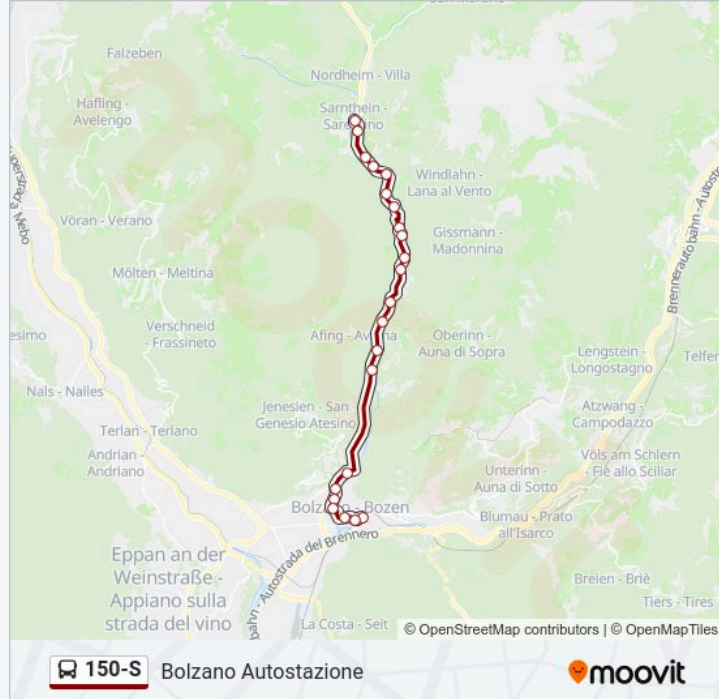

### Informazioni sulla linea 150-S

**Direzione:** Bolzano Autostazione

**Fermate:** 22

**Durata del tragitto:** 31 min

**La linea in sintesi:**

Bolzano Stazione/Bahnhof Bozen (B)

Bolzano Autostazione/Bozen Busbahnhof  
(Banchina D)

Sarentino, Autostazione/Sarenthein, Busbahnhof

Straßmann

Talcher

Bagni Di Serga/Bad Schörgau

Fiechter

Ponticino/Bundschen

Bivio Lana Al Vento/Abzweigung Windlahn

Dickerwiesen