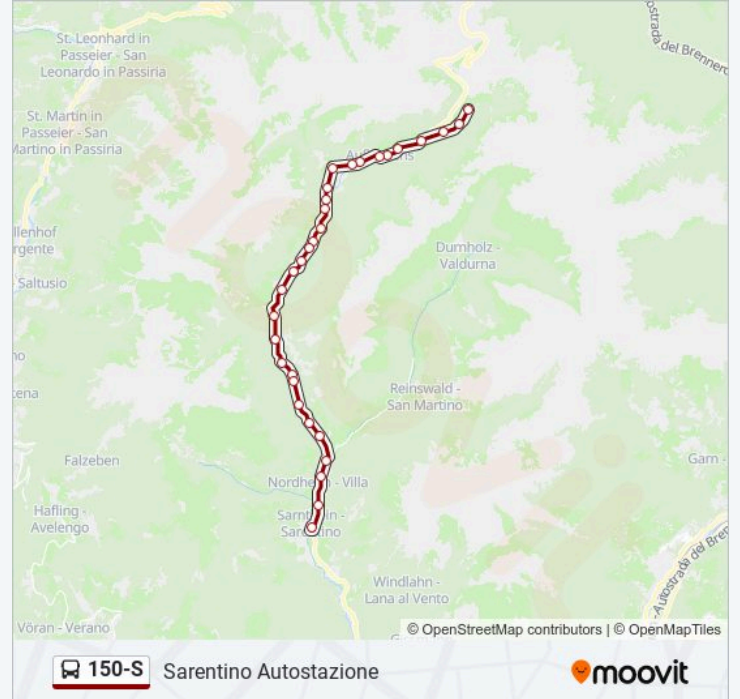

Rabenstein In Val Sarentino/Rabenstein Im Sarntal

Spötl

Mühleben

Bivio Sonvigo/Abzweigung Aberstückl

Ahner

Liepert

Ponte Kofler/Koflerbrücke

Nußbaum

Segheria Salmann/Salmannsäge

Nissl

Saulegg

Timpfleranger

Campolasta, Paese/Astfeld, Dorf

Villa/Nordheim

Zona Artigianale Sarentino/Handwerkerzone  
Sarenthein

Sarentino, Autostazione/Sarenthein, Busbahnhof