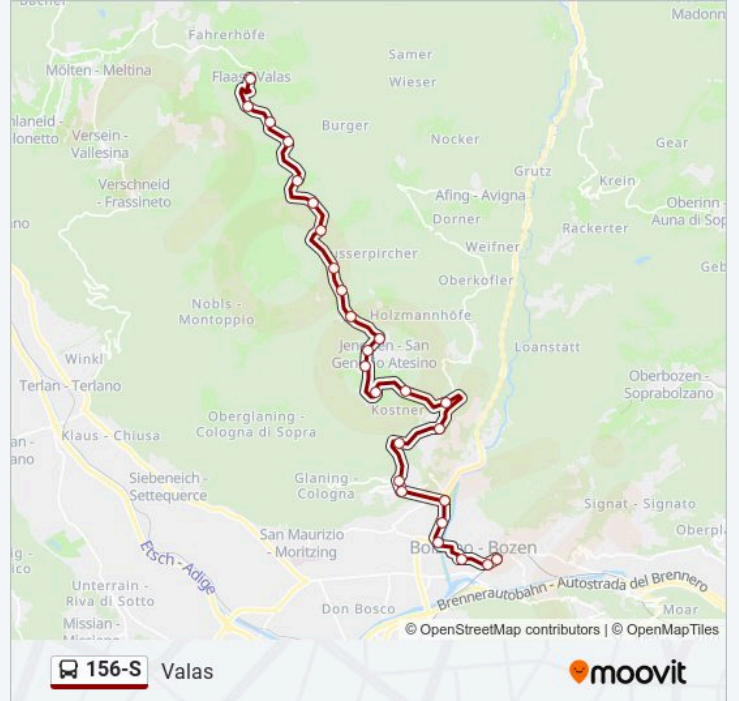

Direzione: Valas

Fermate: 26

Durata del tragitto: 40 min

La linea in sintesi:

Bivio Enderbach/Abzweigung Enderbach

Bivio Feichter/Abzw. Feichter

Mooshäusl

Willele

Tomanegger

Epp

Wegmann

Angerer

Valas/Flaas

Orari, mappe e fermate della linea 156-S disponibili in un PDF su moovitapp.com. Usa App Moovit per ottenere tempi di attesa reali, orari di tutte le altre linee o indicazioni passo-passo per muoverti con i mezzi pubblici a Trento e Belluno.