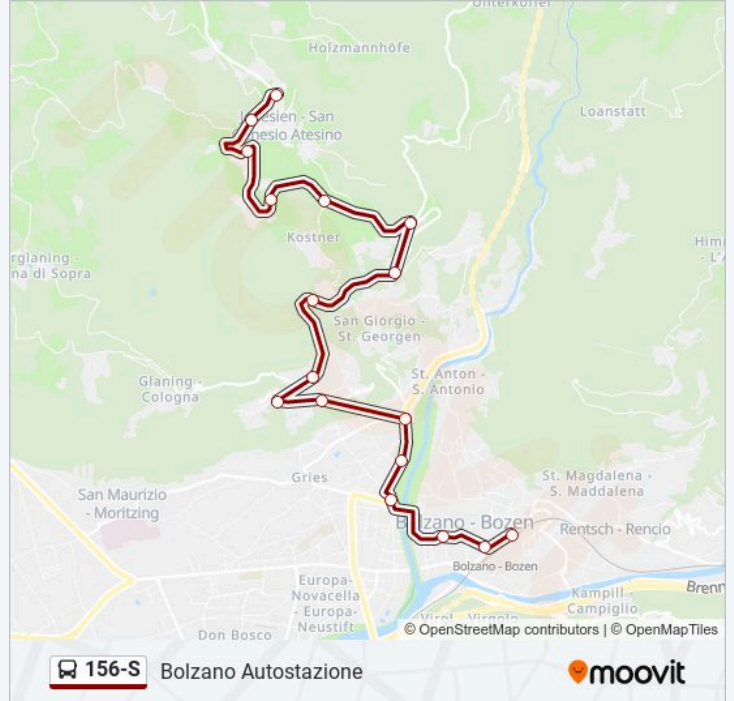

lunedì	07:00
martedì	07:00
mercoledì	07:00
giovedì	07:00
venerdì	07:00
sabato	Non in Servizio
domenica	Non in Servizio

Informazioni sulla linea 156-S

Direzione: Bolzano Autostazione

Fermate: 17

Durata del tragitto: 21 min

La linea in sintesi:

Direzione: Bolzano Autostazione

27 fermate

[VISUALIZZA GLI ORARI DELLA LINEA](#)

- Valas/Flaas
- Angerer
- Wegmann
- Epp
- Tomanegger
- Willele
- Mooshäusl
- Bivio Feichter/Abzw. Feichter
- Bivio Enderbach/Abzweigung Enderbach
- Zona Sportiva S. Genesio/Sportzone Jenesien
- S. Genesio Oberdorf/Jenesien Oberdorf
- S. Genesio, Bivio Montoppio/Jenesien, Abzweigung Nobls
- Widumwiese
- Kreuzweger
- Haflinger
- Bivio Avigna/Abzweigung Afing
- Castel Sarentino/Rafenstein
- Bivio S. Giorgio/Abzweigung St. Georgen

Direzione: Bolzano Autostazione

Fermate: 27

Durata del tragitto: 36 min

La linea in sintesi:

Bivio Cologna/Abzweigung Glaning

Via Cologna/Glaningstraße

Via Miramonti/Reichrieglerweg

Bivio Via Fago/Abzweigung Abzw. Fagenstraße