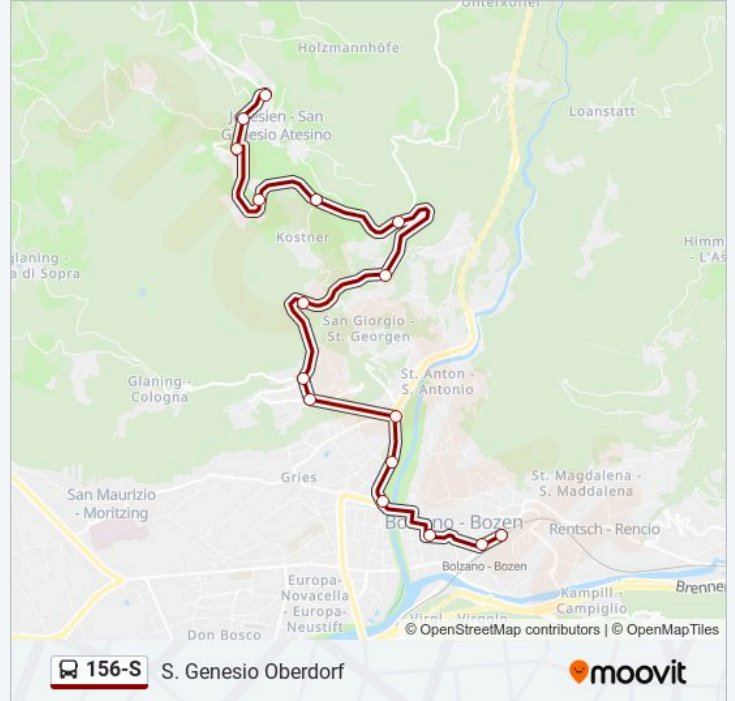

Orari di partenza verso S. Genesio Oberdorf:

lunedì	17:13
martedì	17:13
mercoledì	17:13
giovedì	17:13
venerdì	17:13
sabato	Non in Servizio
domenica	Non in Servizio

Informazioni sulla linea 156-S

Direzione: S. Genesio Oberdorf

Fermate: 16

Durata del tragitto: 25 min

La linea in sintesi:

Direzione: Valas

26 fermate

[VISUALIZZA GLI ORARI DELLA LINEA](#)

- Bolzano Autostazione/Bozen Busbahnhof (Banchina D)
- Bolzano Stazione/Bahnhof Bozen (Est A)
- Bolzano, Piazza Domenicani/Bozen, Dominikanerplatz
- Bolzano Parco Petrarca/Bozen Petrarca-Park
- Bolzano, Via Guncina/Bozen, Guntschnastraße
- Bivio Via Fago/Abzweigung Abzw. Fagenstraße
- Via Miramonti/Reichrieglerweg
- Bivio Cologna/Abzweigung Glaning
- Bivio S. Giorgio/Abzweigung St. Georgen
- Castel Sarentino/Rafenstein
- Bivio Avigna/Abzweigung Afing
- Haflinger
- Kreuzweger
- Widumwiese
- S. Genesio, Bivio Montoppio/Jenesien, Abzweigung Nobls
- S. Genesio Oberdorf/Jenesien Oberdorf
- Zona Sportiva S. Genesio/Sportzone Jenesien

Direzione: Valas

Fermate: 26

Durata del tragitto: 40 min

La linea in sintesi:

Bivio Enderbach/Abzweigung Enderbach

Bivio Feichter/Abzw. Feichter

Mooshäusl

Willele