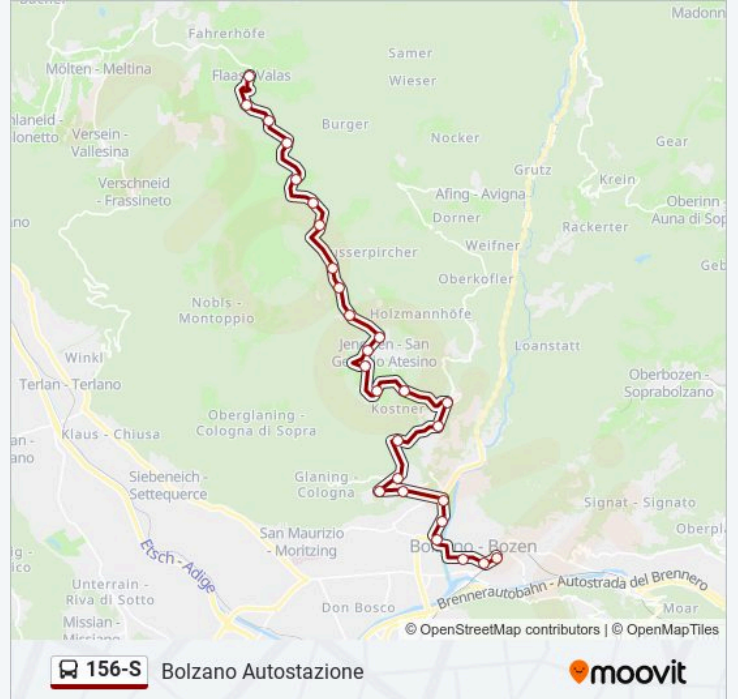

Direzione: Bolzano Autostazione

Fermate: 27

Durata del tragitto: 36 min

La linea in sintesi:

Bivio Cologna/Abzweigung Glaning

Via Cologna/Glaningstraße

Via Miramonti/Reichrieglerweg

Bivio Via Fago/Abzweigung Abzw. Fagenstraße

Bolzano, Via Guncina/Bozen, Guntschnastraße

Bolzano Piazza Vittoria/Bozen Siegesplatz

Bolzano, Piazza Domenicani/Bozen,
Dominikanerplatz

Bolzano Stazione/Bahnhof Bozen (B)

Bolzano Autostazione/Bozen Busbahnhof
(Banchina D)