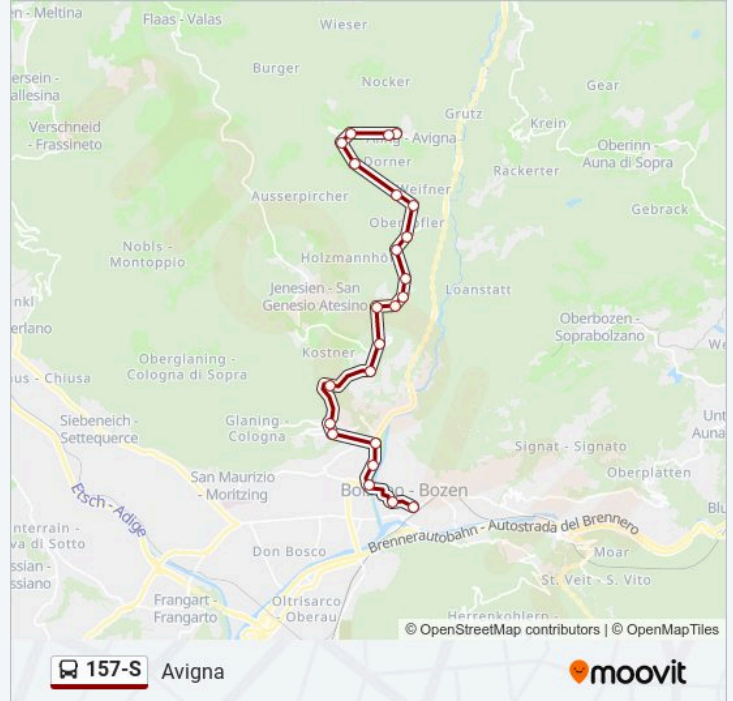

### Informazioni sulla linea 157-S

**Direzione:** Avigna

**Fermate:** 23

**Durata del tragitto:** 35 min

**La linea in sintesi:**

Prantl

Avigna, Rotstein/Afing, Rotstein

Avigna Paese/Afing Dorf

**Direzione: Bolzano Autostazione**

25 fermate

[VISUALIZZA GLI ORARI DELLA LINEA](#)

Avigna Paese/Afing Dorf

Avigna, Rotstein/Afing, Rotstein

Prantl

Pockschien

Unterbuchner

### Informazioni sulla linea 157-S

**Direzione:** Bolzano Autostazione

**Fermate:** 25

**Durata del tragitto:** 32 min

**La linea in sintesi:**

Via Miramonti/Reichrieglerweg

Bivio Via Fago/Abzweigung Abzw. Fagenstraße