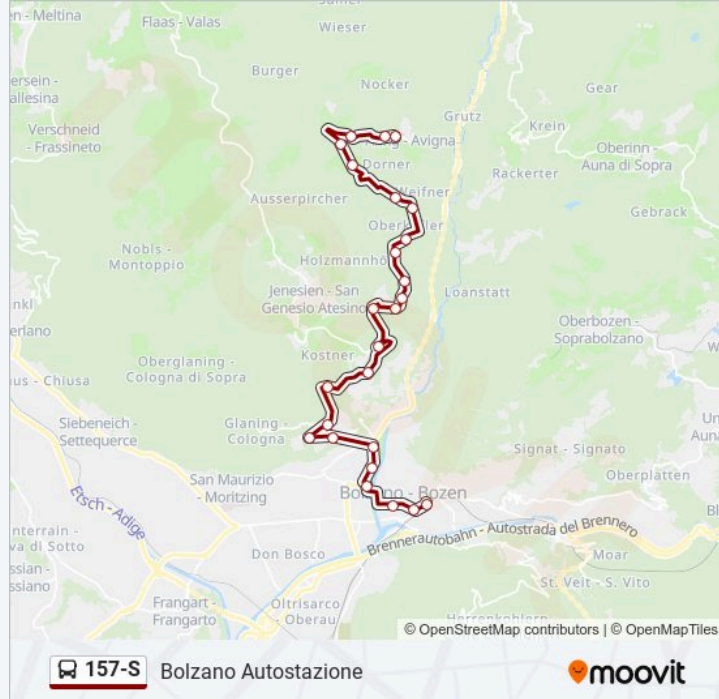

Via Miramonti/Reichrieglerweg

Bivio Via Fago/Abzweigung Abzw. Fagenstraße

Bolzano, Via Guncina/Bozen, Guntschnastraße

Bolzano Piazza Vittoria/Bozen Siegesplatz

Bolzano, Piazza Domenicani/Bozen,
Dominikanerplatz

Bolzano Stazione/Bahnhof Bozen (B)

Bolzano Autostazione/Bozen Busbahnhof
(Banchina D)

Orari, mappe e fermate della linea 157-S disponibili in un PDF su moovitapp.com. Usa App Moovit per ottenere tempi di attesa reali, orari di tutte le altre linee o indicazioni passo-passo per muoverti con i mezzi pubblici a Trento e Belluno.

© 2024 Moovit - Tutti i diritti riservati