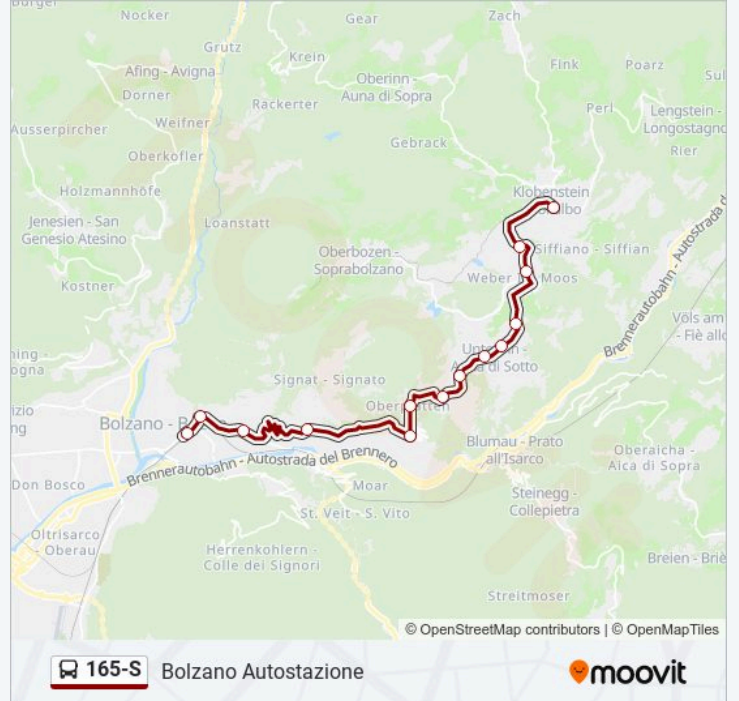

Auna Di Sotto, Infopoint/Unterinn, Infopoint

S. Sebastiano/St. Sebastian

Eberle

Laste Alte/Oberplatten

Laste Basse/Unterplatten

Bivio Signato/Abzweigung Signat

Bolzano Rencio/Bozen Rentsch

Bolzano, Via Brennero/Bozen, Brennerstraße

Orari della linea 165-S

Orari di partenza verso Bolzano Autostazione:

lunedì	12:58
martedì	17:00
mercoledì	12:58
giovedì	12:58
venerdì	12:58
sabato	Non in Servizio
domenica	Non in Servizio

Informazioni sulla linea 165-S

Direzione: Bolzano Autostazione

Fermate: 14

Durata del tragitto: 29 min

La linea in sintesi:

Bolzano Autostazione/Bozen Busbahnhof (Banchina B)

Direzione: Bolzano Via Firenze

29 fermate

[VISUALIZZA GLI ORARI DELLA LINEA](#)