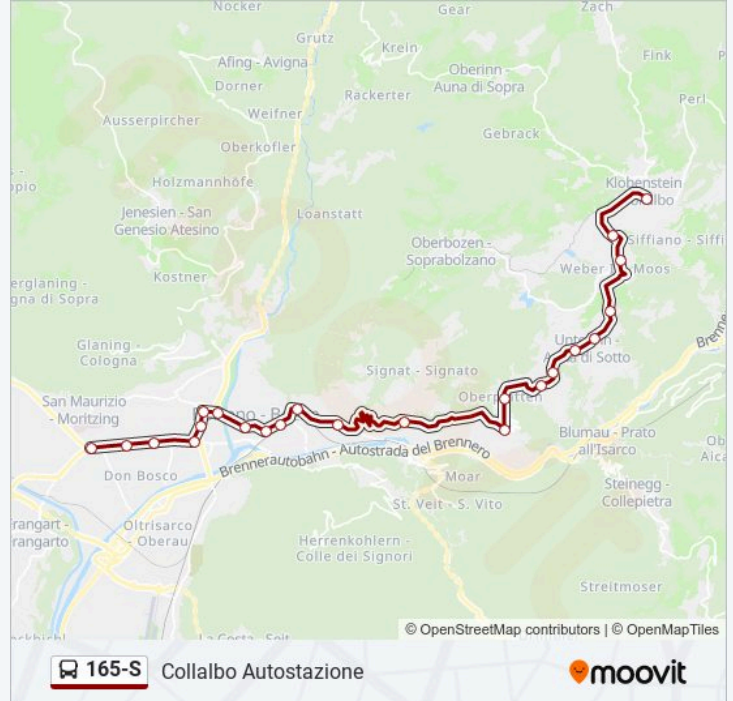

Informazioni sulla linea 165-S

Direzione: Bolzano Via Firenze

Fermate: 29

Durata del tragitto: 57 min

La linea in sintesi:

Laste Basse/Unterplatten

Laste Alte/Oberplatten

Eberle

S. Sebastiano/St. Sebastian

Auna Di Sotto, Infopoint/Unterinn, Infopoint

Auna Di Sotto Habenberger/Unterinn
Habenberger

Loacker

Weber Im Moos

Zona Artigianale Collalbo/Handwerkerzone
Klobenstein

Collalbo, Autostazione/Klobenstein, Busbahnhof

Direzione: Collalbo Autostazione

14 fermate

[VISUALIZZA GLI ORARI DELLA LINEA](#)

Bolzano Autostazione/Bozen Busbahnhof
(Banchina B)

Bolzano, Via Brennero/Bozen, Brennerstraße

Bolzano Rencio/Bozen Rentsch

Bivio Signato/Abzweigung Signat