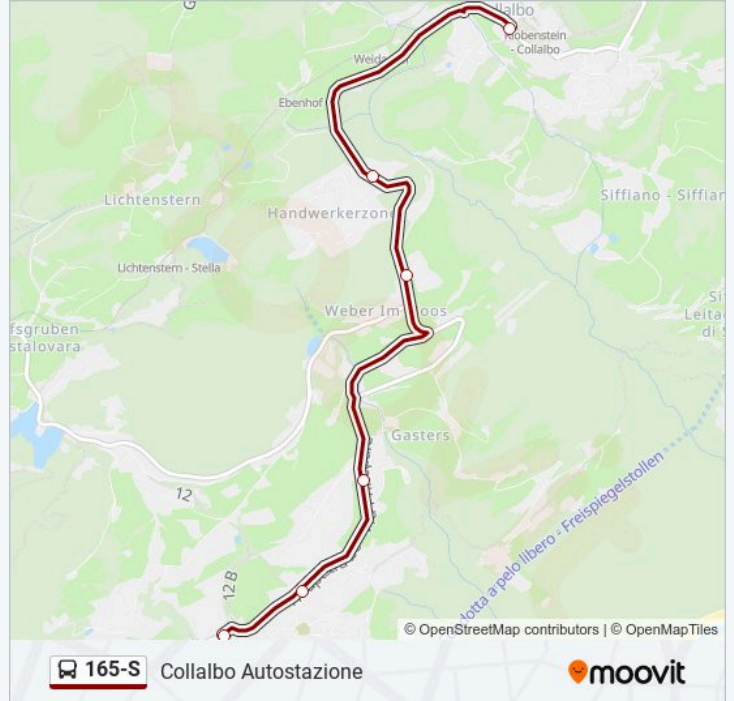

Zona Artigianale Collalbo/Handwerkerzone
Klobenstein

Collalbo, Autostazione/Klobenstein, Busbahnhof

Orari della linea 165-S

Orari di partenza verso Collalbo Autostazione:

lunedì	07:15 - 16:30
martedì	07:15 - 16:30
mercoledì	07:15 - 16:30
giovedì	07:15 - 16:30
venerdì	07:15 - 16:30
sabato	Non in Servizio
domenica	Non in Servizio

Informazioni sulla linea 165-S

Direzione: Collalbo Autostazione

Fermate: 14

Durata del tragitto: 10 min

La linea in sintesi:

Direzione: Longostagno

22 fermate

[VISUALIZZA GLI ORARI DELLA LINEA](#)