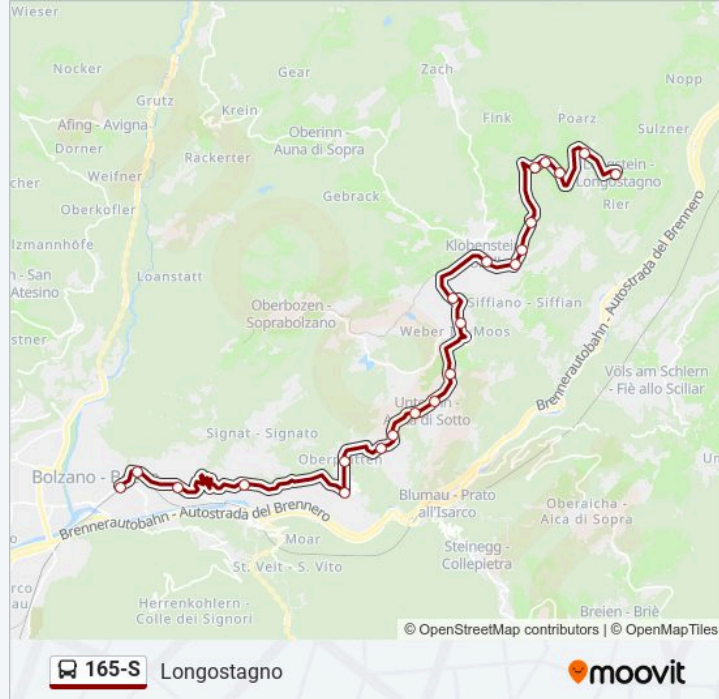

Piramidi Di Terra/Erdpyramiden

Maria Saal

Monte Di Mezzo/Mittelbeg

Köbl

Longostagno/Lengstein

Orari, mappe e fermate della linea 165-S disponibili in un PDF su moovitapp.com. Usa App Moovit per ottenere tempi di attesa reali, orari di tutte le altre linee o indicazioni passo-passo per muoverti con i mezzi pubblici a Trento e Belluno.

© 2024 Moovit - Tutti i diritti riservati