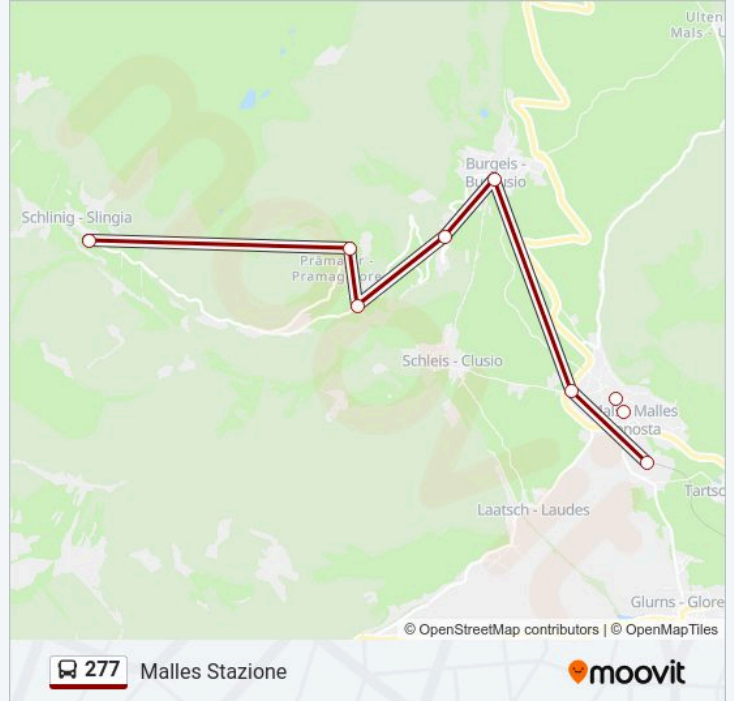

### Orari della linea bus 277

Orari di partenza verso Malles Stazione:

lunedì	Non in Servizio
martedì	Non in Servizio
mercoledì	Non in Servizio
giovedì	Non in Servizio
venerdì	Non in Servizio
sabato	Non in Servizio
domenica	07:45 - 18:15

### Informazioni sulla linea bus 277

**Direzione:** Malles Stazione

**Fermate:** 9

**Durata del tragitto:** 29 min

**La linea in sintesi:**