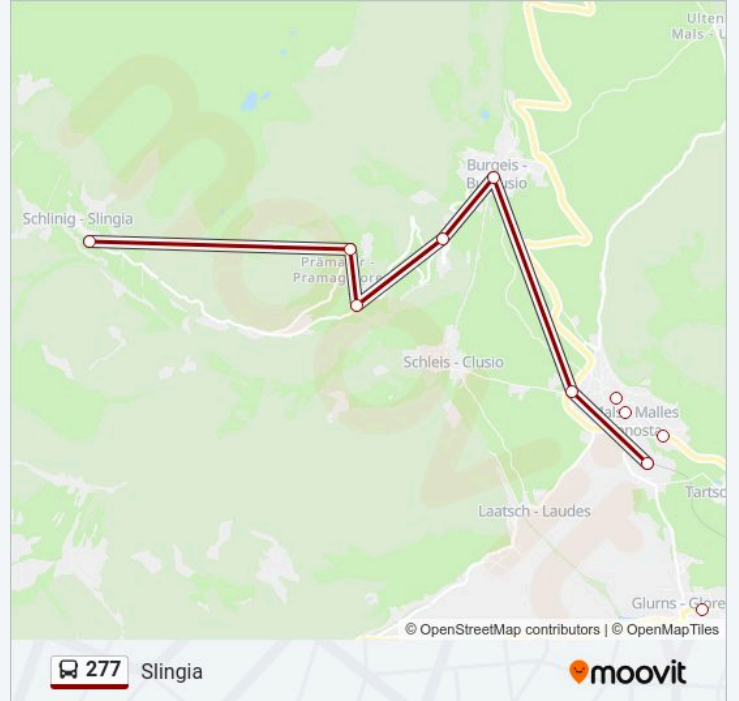

Monte Maria/Marienberg

Gerstl

Pramajur

Silingia/Schlingig

### Informazioni sulla linea bus 277

**Direzione:** Slingia

**Fermate:** 13

**Durata del tragitto:** 29 min

**La linea in sintesi:**

Orari, mappe e fermate della linea bus 277 disponibili in un PDF su [moovitapp.com](https://moovitapp.com). Usa App Moovit per ottenere tempi di attesa reali, orari di tutte le altre linee o indicazioni passo-passo per muoverti con i mezzi pubblici a Trento e Belluno.