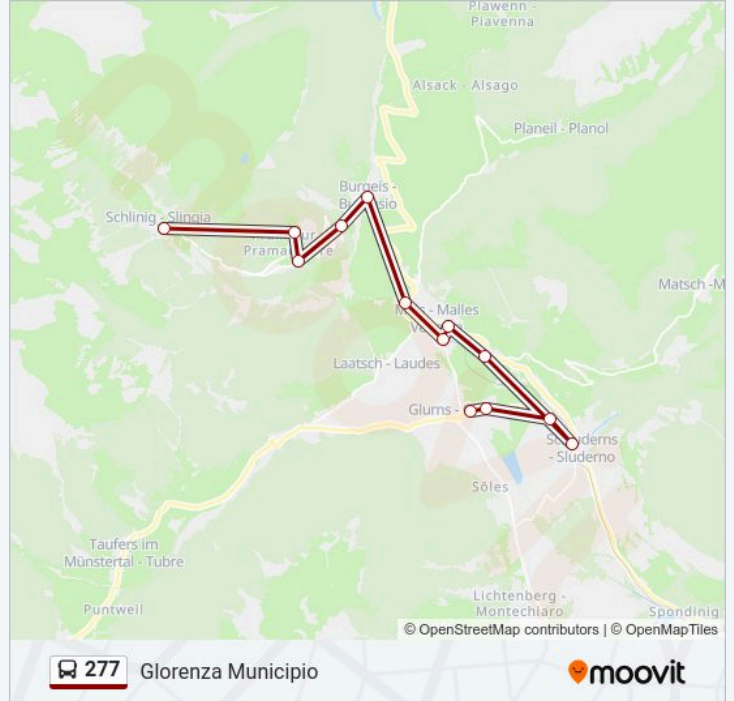

## Informazioni sulla linea bus 277

**Direzione:** Glorenza Municipio

**Fermate:** 13

**Durata del tragitto:** 44 min

**La linea in sintesi:**

### Direzione: Malles Stazione

9 fermate

[VISUALIZZA GLI ORARI DELLA LINEA](#)

- Silingia/Schlingig
- Pramajur
- Gerstl
- Monte Maria/Marienberg
- Burgusio, Latteria/Burgeis, Sennerei
- Malles Bivio Clusio/Mals Abzweigung Schleis
- Malles, Casa Della Cultura/Mals, Kulturhaus
- Malles, Ospizio/Mals, Altersheim
- Malles Stazione/Mals Bahnhof

### Informazioni sulla linea bus 277

**Direzione:** Malles Stazione

**Fermate:** 9

**Durata del tragitto:** 29 min

**La linea in sintesi:**