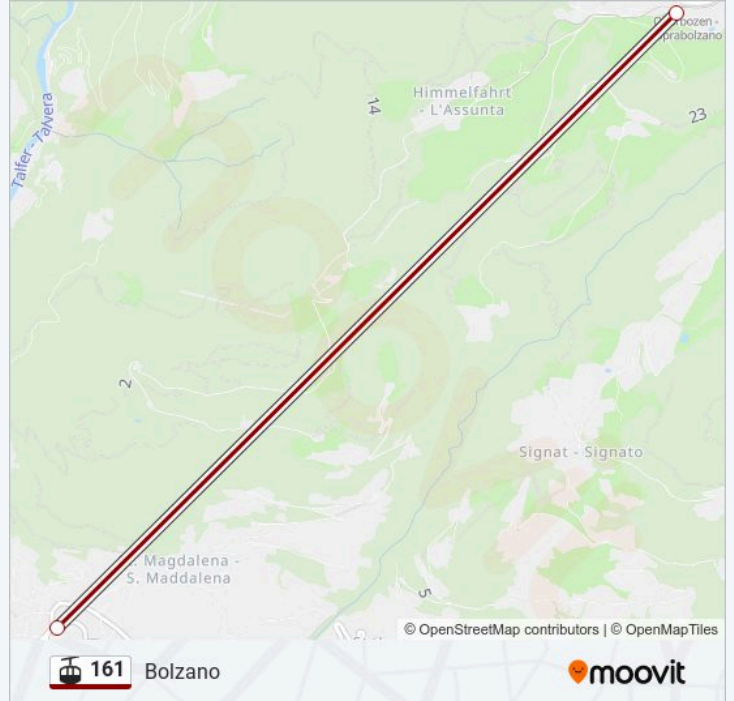

Bolzano

Scarica L'App

La linea funivia 161 (Bolzano) ha 2 percorsi. Durante la settimana è operativa:

(1) Bolzano: 06:30 - 22:45(2) Soprabolzano (Renon): 06:30 - 22:45

Usa Moovit per trovare le fermate della linea funivia 161 più vicine a te e scoprire quando passerà il prossimo mezzo della linea funivia 161

**Direzione: Bolzano**

2 fermate

[VISUALIZZA GLI ORARI DELLA LINEA](#)

Soprabolzano - Stazione A Monte

Funivia Del Renon - Stazione A Valle

### Orari della linea funivia 161

Orari di partenza verso Bolzano:

lunedì	06:30 - 22:45
martedì	06:30 - 22:45
mercoledì	06:30 - 22:45
giovedì	06:30 - 22:45
venerdì	06:30 - 22:45
sabato	06:30 - 22:45
domenica	07:10 - 22:45

### Informazioni sulla linea funivia 161

**Direzione:** Bolzano

**Fermate:** 2

**Durata del tragitto:** 12 min

**La linea in sintesi:**

**Direzione: Soprabolzano (Renon)**

2 fermate

[VISUALIZZA GLI ORARI DELLA LINEA](#)