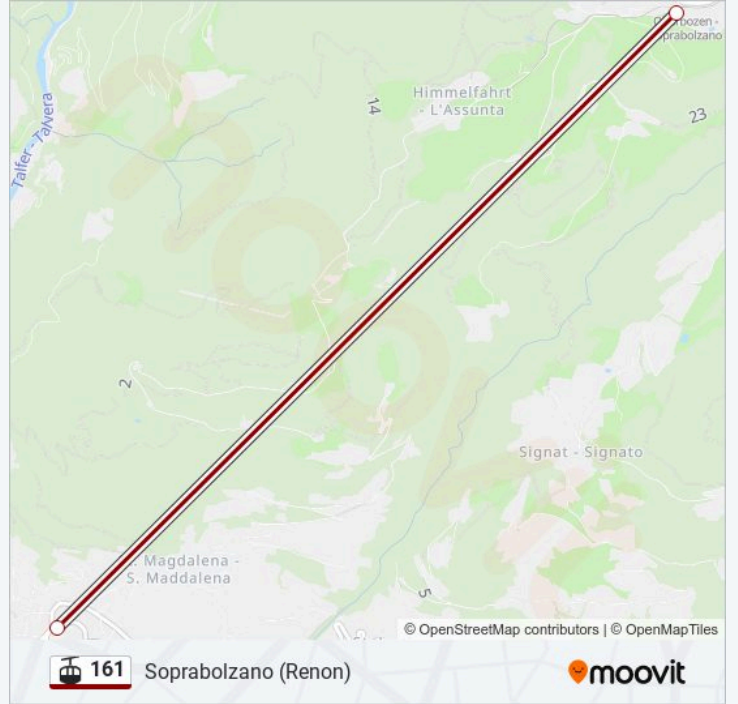

**Direzione: Bolzano**

2 fermate

[VISUALIZZA GLI ORARI DELLA LINEA](#)

Soprabolzano - Stazione A Monte

Funivia Del Renon - Stazione A Valle

### Informazioni sulla linea funivia 161

**Direzione:** Bolzano

**Fermate:** 2

**Durata del tragitto:** 12 min

**La linea in sintesi:**

**Direzione: Soprabolzano (Renon)**

2 fermate

[VISUALIZZA GLI ORARI DELLA LINEA](#)

### Orari della linea funivia 161

Orari di partenza verso Soprabolzano (Renon):

lunedì	06:30 - 22:45
martedì	06:30 - 22:45
mercoledì	06:30 - 22:45
giovedì	06:30 - 22:45
venerdì	06:30 - 22:45
sabato	06:30 - 22:45
domenica	07:10 - 22:45

### Informazioni sulla linea funivia 161

**Direzione:** Soprabolzano (Renon)

**Fermate:** 2

**Durata del tragitto:** 12 min

**La linea in sintesi:**

Orari, mappe e fermate della linea funivia 161 disponibili in un PDF su [moovitapp.com](https://moovitapp.com). Usa App Moovit per ottenere tempi di attesa reali, orari di tutte le altre linee o indicazioni passo-passo per muoverti con i mezzi pubblici a Trento e Belluno.