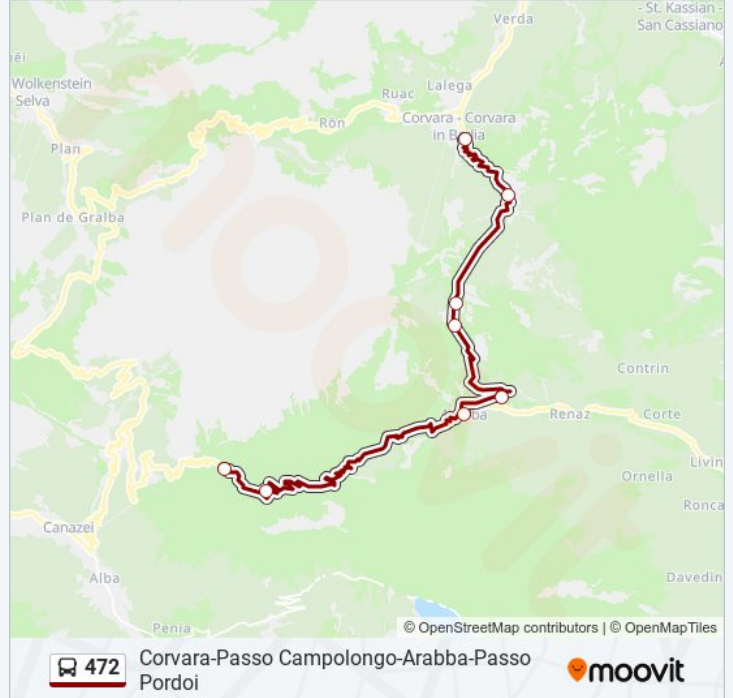

Informazioni sulla linea bus 472

Direzione: Corvara Autostazione

Fermate: 8

Durata del tragitto: 45 min

La linea in sintesi:

Direzione: Passo Pordoi

16 fermate

[VISUALIZZA GLI ORARI DELLA LINEA](#)