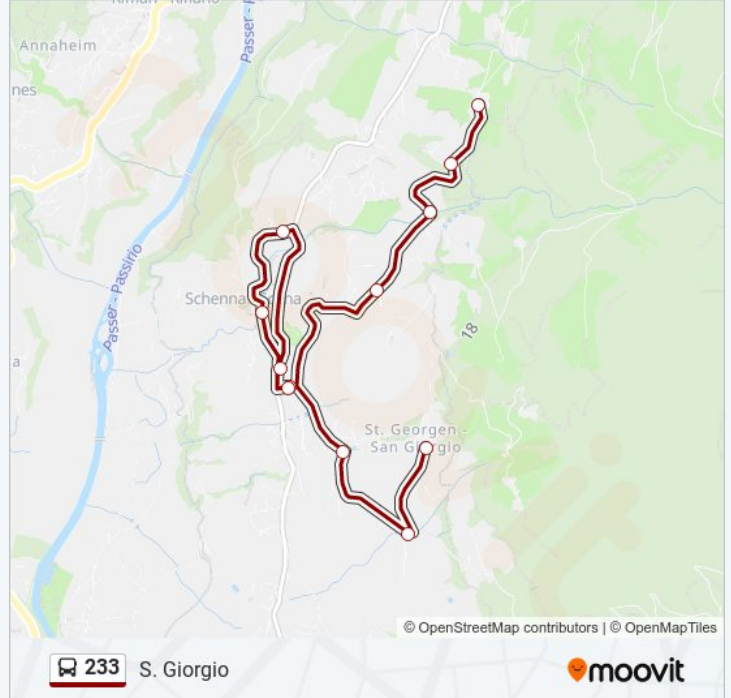

### Informazioni sulla linea 233

**Direzione:** Funivia Taser

**Fermate:** 12

**Durata del tragitto:** 27 min

**La linea in sintesi:**

### Direzione: S. Giorgio

12 fermate

[VISUALIZZA GLI ORARI DELLA LINEA](#)

- Funivia Taser/Seilbahn Taser
- Moareben
- Farmer
- Krebis
- Scena, Minigolf/Schenna, Minigolf
- Scena, Bivio Verdins/Schenna, Abzw. Verdines
- Scena, Scuola/Schenna, Schule
- Scena Paese/Schenna Dorf
- Scena, Minigolf/Schenna, Minigolf
- Rodelstein
- Mühlhaus
- S. Giorgio/St. Georgen

### Orari della linea 233

Orari di partenza verso S. Giorgio:

lunedì	08:45 - 17:15
martedì	08:45 - 17:15
mercoledì	08:45 - 17:15
giovedì	08:45 - 17:15
venerdì	08:45 - 17:15
sabato	08:45 - 17:15
domenica	08:45 - 17:15

### Informazioni sulla linea 233

**Direzione:** S. Giorgio

**Fermate:** 12

**Durata del tragitto:** 27 min

**La linea in sintesi:**