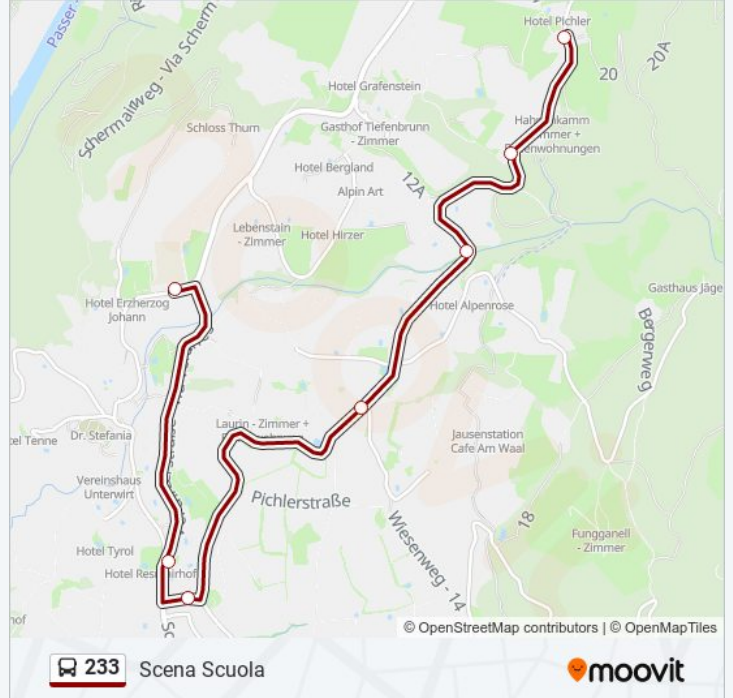

### Direzione: Scena Scuola

7 fermate

[VISUALIZZA GLI ORARI DELLA LINEA](#)

Funivia Taser/Seilbahn Taser

Moareben

Farmer

Krebis

Scena, Minigolf/Schenna, Minigolf

### Orari della linea 233

Orari di partenza verso Scena Scuola:

lunedì	10:15 - 18:15
martedì	10:15 - 18:15
mercoledì	10:15 - 18:15
giovedì	10:15 - 18:15
venerdì	10:15 - 18:15
sabato	10:15 - 18:15
domenica	10:15 - 18:15

### Informazioni sulla linea 233

**Direzione:** Scena Scuola

**Fermate:** 7

**Durata del tragitto:** 13 min

**La linea in sintesi:**