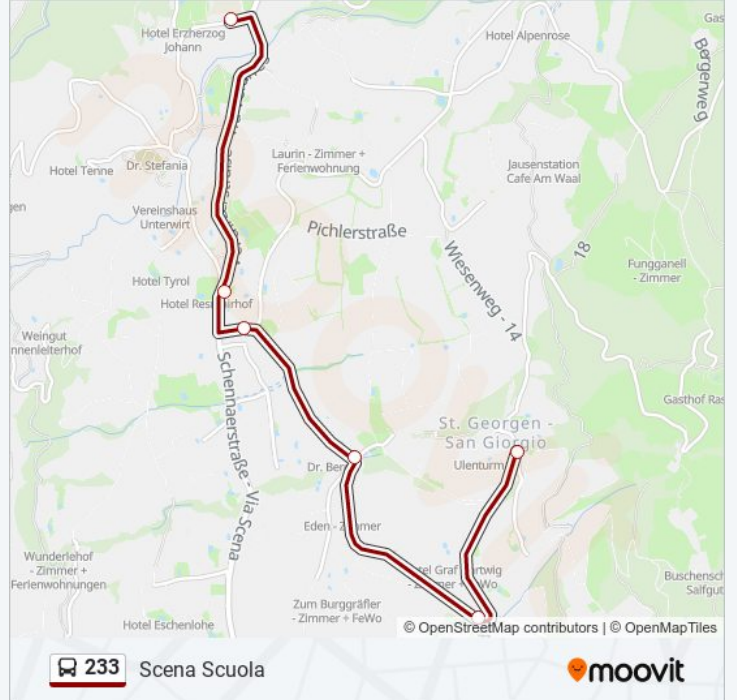

### Direzione: Scena Scuola

6 fermate

[VISUALIZZA GLI ORARI DELLA LINEA](#)

S. Giorgio/St. Georgen

Mühlhaus

Rodelstein

Scena, Minigolf/Schenna, Minigolf

Scena, Bivio Verdins/Schenna, Abzw. Verdines

### Orari della linea 233

Orari di partenza verso Scena Scuola:

lunedì	12:15
martedì	12:15
mercoledì	12:15
giovedì	12:15
venerdì	12:15
sabato	12:15
domenica	12:15

### Informazioni sulla linea 233

**Direzione:** Scena Scuola

**Fermate:** 6

**Durata del tragitto:** 13 min

**La linea in sintesi:**

Orari, mappe e fermate della linea 233 disponibili in un PDF su [moovitapp.com](https://moovitapp.com). Usa [App Moovit](#) per ottenere tempi di attesa reali, orari di tutte le altre linee o indicazioni passo-passo per muoverti con i mezzi pubblici a Trento e Belluno.