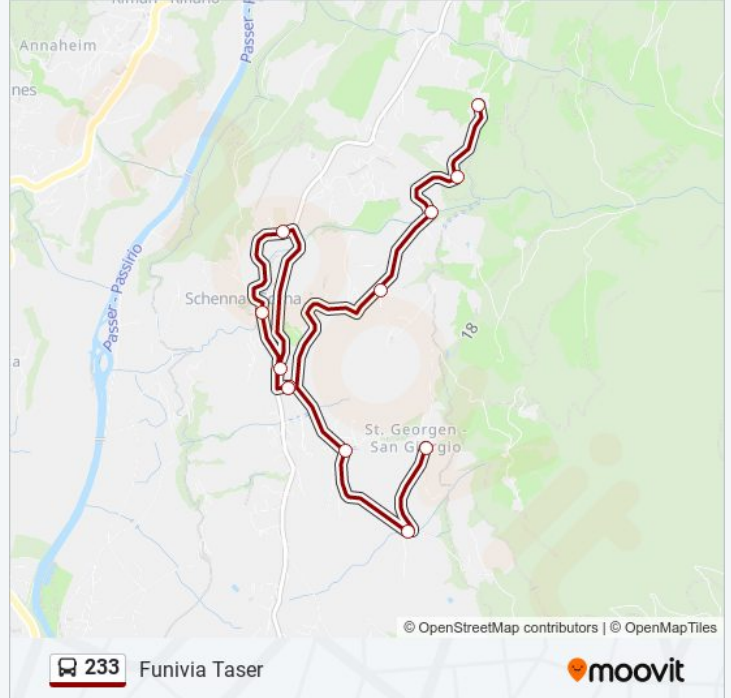

### Direzione: Funivia Taser

12 fermate

[VISUALIZZA GLI ORARI DELLA LINEA](#)

S. Giorgio/St. Georgen  
Mühlhaus  
Rodelstein  
Scena, Minigolf/Schenna, Minigolf  
Scena, Bivio Verdins/Schenna, Abzw. Verdines  
Scena, Scuola/Schenna, Schule  
Scena Paese/Schenna Dorf  
Scena, Minigolf/Schenna, Minigolf  
Krebis  
Farmer  
Moareben  
Funivia Taser/Seilbahn Taser

### Orari della linea 233

Orari di partenza verso Funivia Taser:

lunedì	08:28 - 17:45
martedì	08:28 - 17:45
mercoledì	08:28 - 17:45
giovedì	08:28 - 17:45
venerdì	08:28 - 17:45
sabato	08:28 - 17:45
domenica	08:28 - 17:45

### Informazioni sulla linea 233

**Direzione:** Funivia Taser

**Fermate:** 12

**Durata del tragitto:** 27 min

**La linea in sintesi:**

### Direzione: S. Giorgio

12 fermate

[VISUALIZZA GLI ORARI DELLA LINEA](#)

- Funivia Taser/Seilbahn Taser
- Moareben
- Farmer
- Krebis
- Scena, Minigolf/Schenna, Minigolf
- Scena, Bivio Verdins/Schenna, Abzw. Verdines
- Scena, Scuola/Schenna, Schule
- Scena Paese/Schenna Dorf
- Scena, Minigolf/Schenna, Minigolf
- Rodelstein
- Mühlhaus
- S. Giorgio/St. Georgen