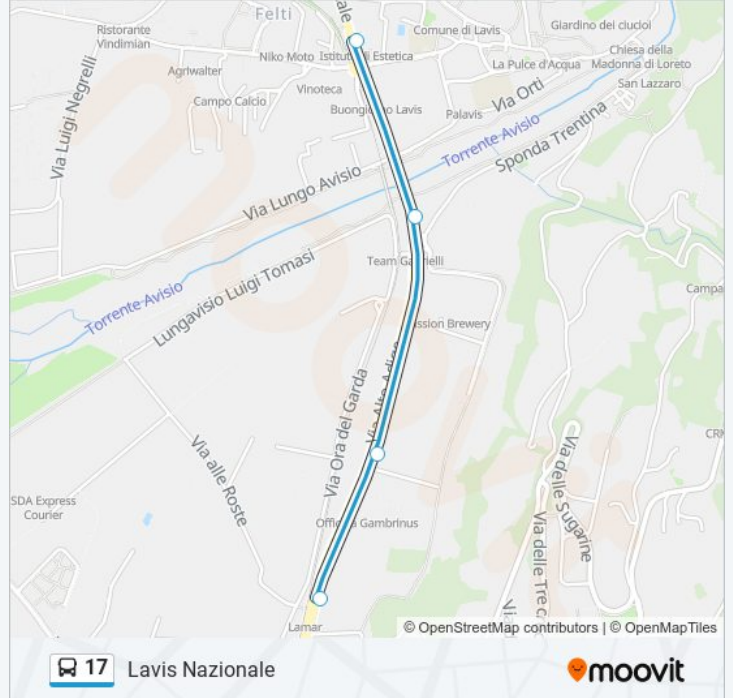

Usa Moovit per trovare le fermate della linea bus 17 più vicine a te e scoprire quando passerà il prossimo mezzo della linea bus 17

Direzione: Lavis Nazionale

4 fermate

[VISUALIZZA GLI ORARI DELLA LINEA](#)

Lamar Ftm

Lamar Sottostazione Enel

Lamar Ponte Avisio

Lavis Nazionale

Orari della linea bus 17

Orari di partenza verso Lavis Nazionale:

lunedì	06:25 - 06:45
martedì	06:25 - 06:45
mercoledì	06:25 - 06:45
giovedì	06:25 - 06:45
venerdì	06:25 - 06:45
sabato	06:25 - 06:45
domenica	Non in Servizio

Informazioni sulla linea bus 17

Direzione: Lavis Nazionale

Fermate: 4

Durata del tragitto: 4 min

La linea in sintesi:

Direzione: Lavis P.Le Stolcis

32 fermate

[VISUALIZZA GLI ORARI DELLA LINEA](#)

Informazioni sulla linea bus 17

Direzione: Piazza Dante "Dogana"

Fermate: 42

Durata del tragitto: 26 min

La linea in sintesi:

Spini Pal. Giano

Spini Di Gardolo

Spini Loghét