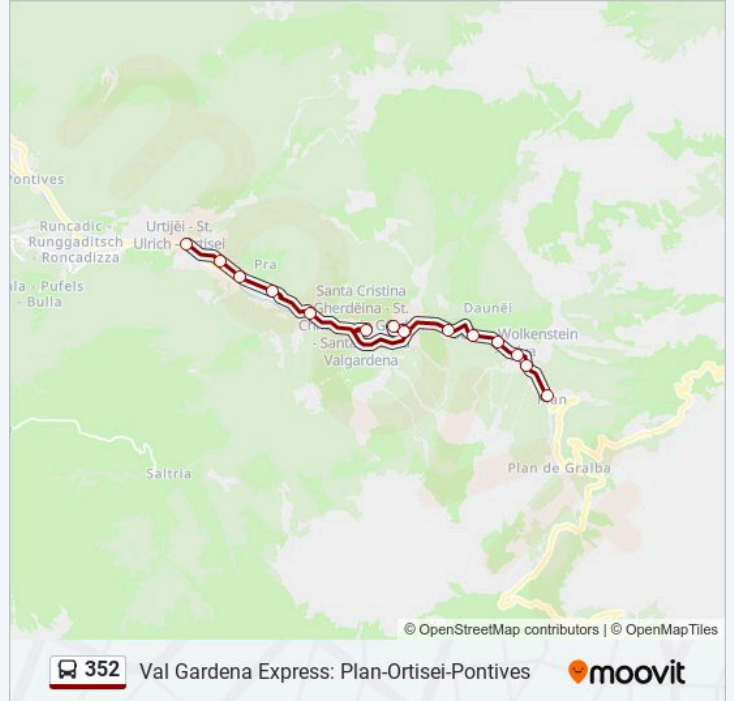

Selva, La Bula/Wolkenstein, La Bula

Plan

### Orari della linea bus 352

Orari di partenza verso Ortisei > Plan:

lunedì	08:52 - 17:22
martedì	08:52 - 17:22
mercoledì	08:52 - 17:22
giovedì	08:52 - 17:22
venerdì	08:52 - 17:22
sabato	08:52 - 17:22
domenica	08:52 - 17:22

### Informazioni sulla linea bus 352

**Direzione:** Ortisei > Plan

**Fermate:** 15

**Durata del tragitto:** 29 min

**La linea in sintesi:**

**Direzione: Plan > Pontives Huck**

20 fermate

[VISUALIZZA GLI ORARI DELLA LINEA](#)