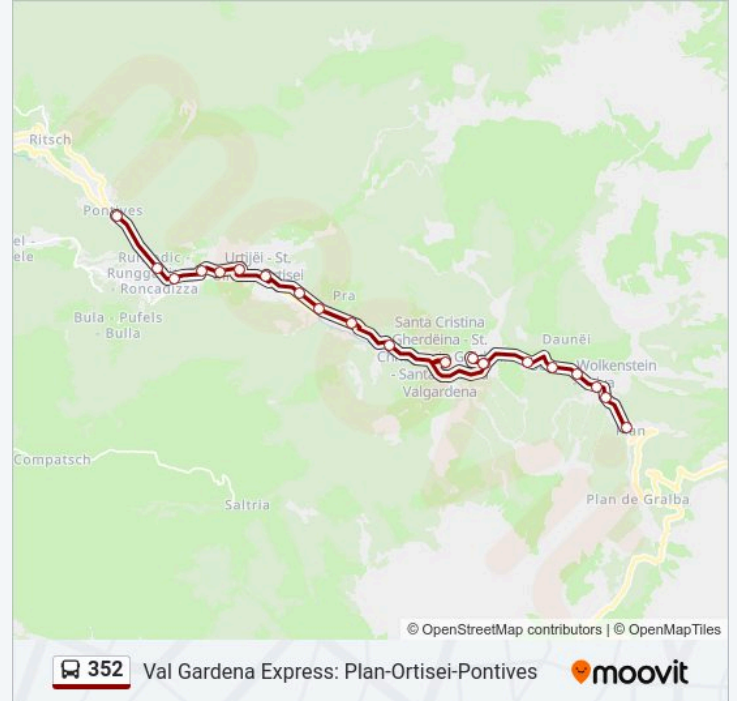

Selva Ciampinoi/Wolkenstein Ciampinoi

Selva, La Bula/Wolkenstein, La Bula

Plan

Orari, mappe e fermate della linea bus 352 disponibili in un PDF su moovitapp.com. Usa App Moovit per ottenere tempi di attesa reali, orari di tutte le altre linee o indicazioni passo-passo per muoverti con i mezzi pubblici a Trento e Belluno.

© 2024 Moovit - Tutti i diritti riservati