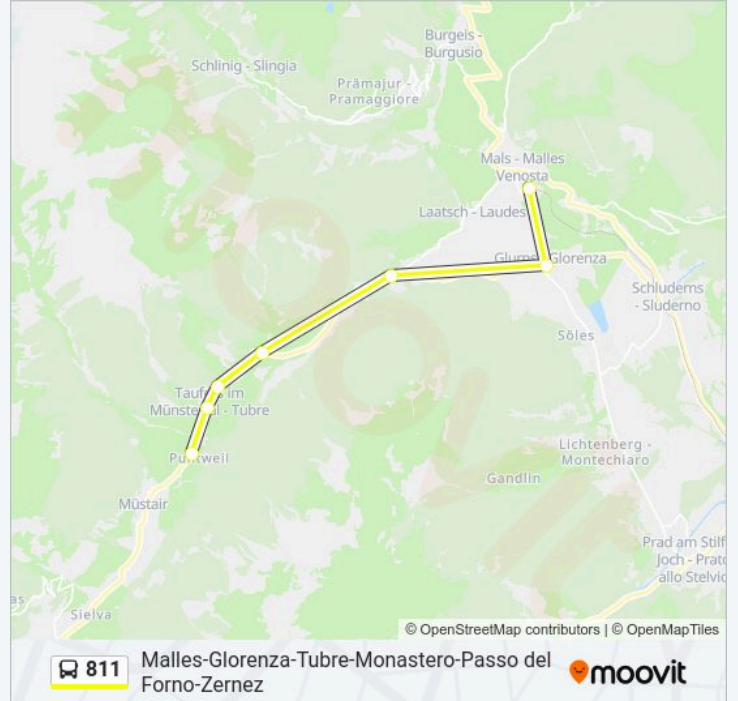

**Direzione: Zernez Staziun**

7 fermate

[VISUALIZZA GLI ORARI DELLA LINEA](#)

Malles Stazione/Mals Bahnhof

Glorenza, Porta Tubre/Glurns, Tauferer Tor

Laudes, Ponte Della Calva/Laatsch, Calvenbrücke

Tubre, Rifair/Taufers, Rifair

Tubre, S. Giovanni/Taufers, St. Johann

Tubre S. Nicoló/Taufers St. Nikolaus

Tubre Confine/Taufers Grenze

**Orari della linea bus 811**

Orari di partenza verso Zernez Staziun:

lunedì	05:53-20:05
martedì	05:53-20:05
mercoledì	05:53-20:05
giovedì	05:53-20:05
venerdì	05:53-20:05
sabato	05:53-20:05
domenica	05:53-20:05

### Direzione: Malles Stazione

7 fermate

[VISUALIZZA GLI ORARI DELLA LINEA](#)

- Tubre Confine/Taufers Grenze
- Tubre S. Nicoló/Taufers St. Nikolaus
- Tubre, S. Giovanni/Taufers, St. Johann
- Tubre, Rifair/Taufers, Rifair
- Laudes, Ponte Della Calva/Laatsch, Calvenbrücke
- Glorezza, Porta Tubre/Glurns, Tauferer Tor
- Malles Stazione/Mals Bahnhof

Tubre, S. Giovanni/Taufers, St. Johann

Tubre S. Nicoló/Taufers St. Nikolaus

Tubre Confine/Taufers Grenze