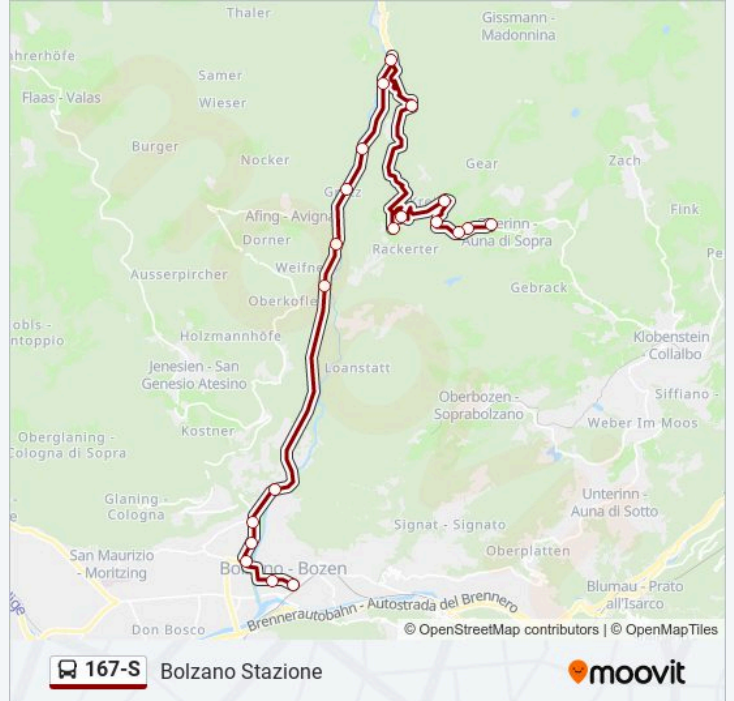

Direzione: Bolzano Stazione

20 fermate

[VISUALIZZA GLI ORARI DELLA LINEA](#)

Stieger
Eggelestich
Mausegg
Ebengüt
Schattental
Vanga Oberdorf/Wangen Oberdorf
Vanga Paese/Wangen Dorf
Gampenried
Bivio Vanga/Abzweigung Wangen
Turisti/Touristen
Mezzavia/Halbweg
Grutzer
Moarhäusl
Monte S. Giovanni/Johanniskofel
Funivia S. Genesio/Seilbahn Jenesien
Bivio Via Fago/Abzweigung Abzw. Fagenstraße
Bolzano, Via Guncina/Bozen, Guntschnastraße
Bolzano Piazza Vittoria/Bozen Siegesplatz
Bolzano, Piazza Domenicani/Bozen,
Dominikanerplatz
Bolzano Stazione/Bahnhof Bozen (B)

Orari della linea 167-S

Orari di partenza verso Bolzano Stazione:

lunedì	06:40
martedì	06:40
mercoledì	06:40
giovedì	06:40
venerdì	06:40
sabato	Non in Servizio
domenica	Non in Servizio

Informazioni sulla linea 167-S

Direzione: Bolzano Stazione

Fermate: 20

Durata del tragitto: 41 min

La linea in sintesi:

Direzione: Stieger

20 fermate

[VISUALIZZA GLI ORARI DELLA LINEA](#)

Bolzano Autostazione/Bozen Busbahnhof
(Banchina D)

Informazioni sulla linea 167-S

Direzione: Stieger

Fermate: 20

Durata del tragitto: 42 min

La linea in sintesi:

Mausegg

Eggelestich

Stieger