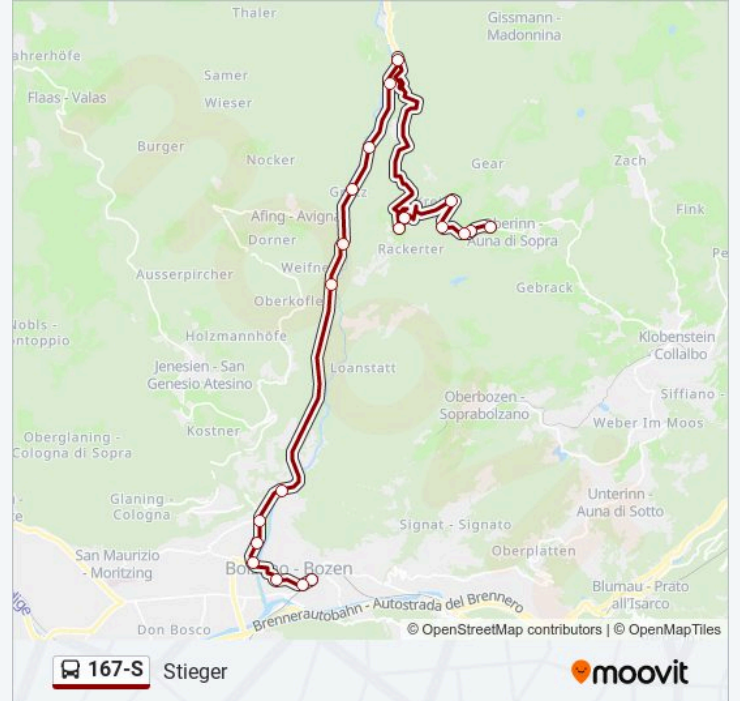

Direzione: Bolzano Stazione

Fermate: 20

Durata del tragitto: 41 min

La linea in sintesi:

Direzione: Stieger

20 fermate

[VISUALIZZA GLI ORARI DELLA LINEA](#)

Bolzano Autostazione/Bozen Busbahnhof
(Banchina D)

Vanga Oberdorf/Wangen Oberdorf

Schattental

Ebengütl

Orari della linea 167-S

Orari di partenza verso Stieger:

lunedì	13:25
martedì	13:25
mercoledì	13:25
giovedì	13:25
venerdì	13:25
sabato	Non in Servizio
domenica	Non in Servizio

Informazioni sulla linea 167-S

Direzione: Stieger

Fermate: 20

Durata del tragitto: 42 min

La linea in sintesi:

Mausegg

Eggelestich

Stieger