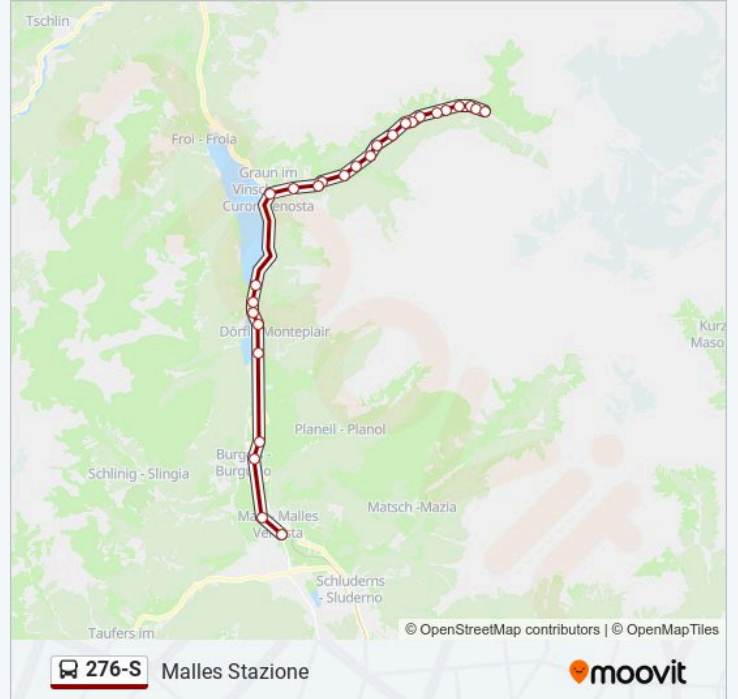

S. Valentino, Vigili Del Fuoco/St. Valentin,
Feuerwehrhalle

S. Valentino, Posta/St. Valentin, Post

Case Dei Pescatori/Fischerhäuser

Haidepark

Burgusio, Rotatoria/Burgeis, Kreisverkehr

Malles Bivio Clusio/Mals Abzweigung Schleis

Malles Stazione/Mals Bahnhof

Direzione: Melago

36 fermate

[VISUALIZZA GLI ORARI DELLA LINEA](#)

Malles Stazione/Mals Bahnhof

Malles Bivio Clusio/Mals Abzweigung Schleis

Burgusio, Rotatoria/Burgeis, Kreisverkehr

Direzione: Melago

Fermate: 36

Durata del tragitto: 59 min

La linea in sintesi:

Arlund

Curon Lago/Graun See

Curon, Municipio/Graun, Rathaus

Innere Mühle