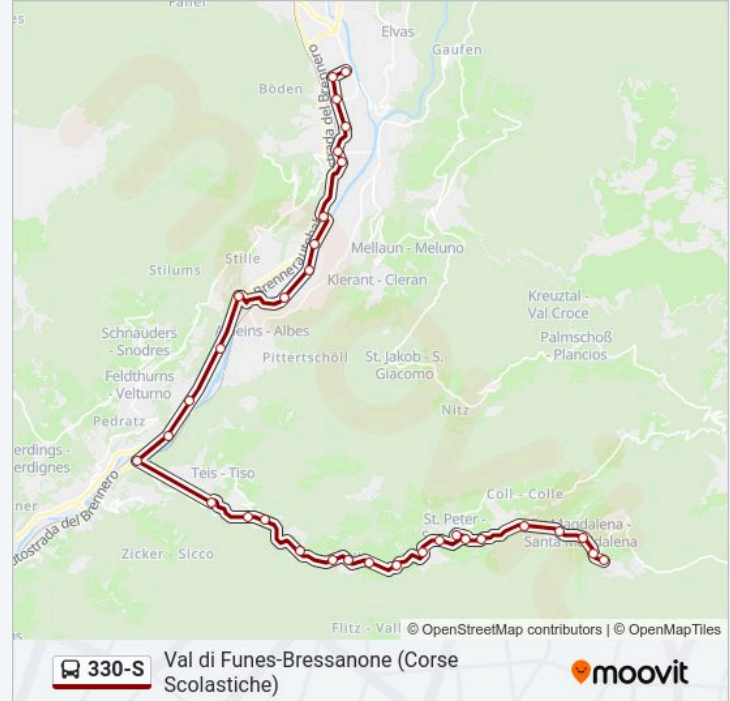

 **330-S**

Val di Funes-Bressanone (Corse Scolastiche)

Scarica L'App

La linea bus 330-S Val di Funes-Bressanone (Corse Scolastiche) ha una destinazione. Durante la settimana è operativa:

(1) Bressanone Ospedale: 06:52

La linea in sintesi:

Puntleid

Zona Produttiva Ziggler/Gewerbezone Ziggler

Bressanone, Progress/Brixen, Progress

Mensa

Bressanone, Cantiere Provinciale/Brixen,
Landesbauhof

Bressanone, Via Duile/Brixen, Duilestrasse

Bressanone Scuola Tschuggmall/Brixen
Tschuggmall Schule

Bressanone, Stazione/Brixen, Bahnhof

Bressanone Autostazione/Brixen Busbahnhof

Bressanone, Via Dante/Brixen, Dantestraße

Bressanone, Ospedale/Brixen, Krankenhaus

Bressanone Vinzentinum/Brixen Vinzentinum

Orari, mappe e fermate della linea bus 330-S disponibili in un PDF su moovitapp.com. Usa App Moovit per ottenere tempi di attesa reali, orari di tutte le altre linee o indicazioni passo-passo per muoverti con i mezzi pubblici a Trento e Belluno.