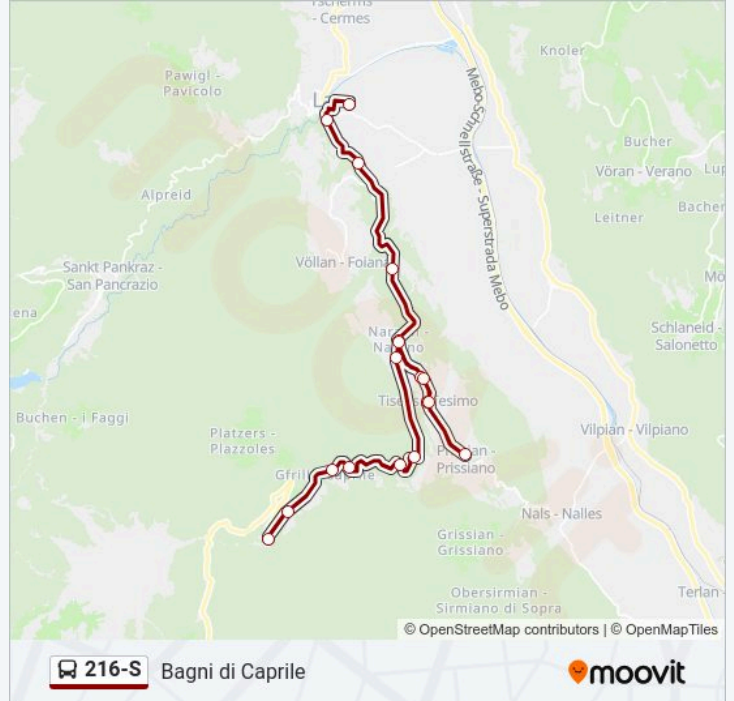

### Orari della linea 216-S

Orari di partenza verso Bagni di Caprile:

lunedì	13:10
martedì	16:10
mercoledì	13:10
giovedì	16:10
venerdì	13:10
sabato	Non in Servizio
domenica	Non in Servizio

### Informazioni sulla linea 216-S

**Direzione:** Bagni di Caprile

**Fermate:** 18

**Durata del tragitto:** 35 min

**La linea in sintesi:**

### Direzione: Lana Autostazione

8 fermate

[VISUALIZZA GLI ORARI DELLA LINEA](#)

Prissiano/Prissian

Tesimo, Piazza Paese/Tisens, Dorfplatz

Tesimo Longnui/Tisens Longnui

Narano/Naraun

Acquaviva/Ackpfeif

Merano Terme/Meran Therme

Merano, Via Delle Corse/Meran, Rennweg

Merano Bivio Via Alpini/Meran Abzw. Alpinistraße

Merano, Vecchio Ospedale/Meran, Altes  
Krankenhaus

Merano Stazione/Bahnhof Meran (Banchina L)