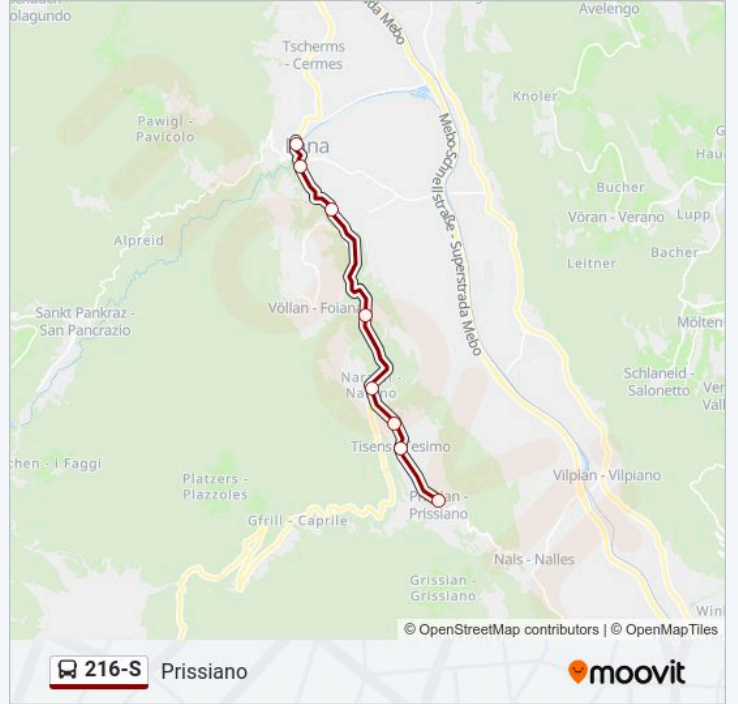

### Direzione: Prissiano

8 fermate

[VISUALIZZA GLI ORARI DELLA LINEA](#)

Lana, Autostazione/Lana, Busbahnhof

Parcheggio Gampen/Gampenparkplatz

Via Gampen/Gampenstraße

Acquaviva/Ackpfeif

Narano/Naraun

### Orari della linea 216-S

Orari di partenza verso Prissiano:

lunedì	07:17
martedì	07:17
mercoledì	07:17
giovedì	07:17
venerdì	07:17
sabato	Non in Servizio
domenica	Non in Servizio

### Informazioni sulla linea 216-S

**Direzione:** Prissiano

**Fermate:** 8

**Durata del tragitto:** 15 min

**La linea in sintesi:**

Orari, mappe e fermate della linea 216-S disponibili in un PDF su [moovitapp.com](https://moovitapp.com). Usa App Moovit per ottenere tempi di attesa reali, orari di tutte le altre linee o indicazioni passo-passo per muoverti con i mezzi pubblici a Trento e Belluno.