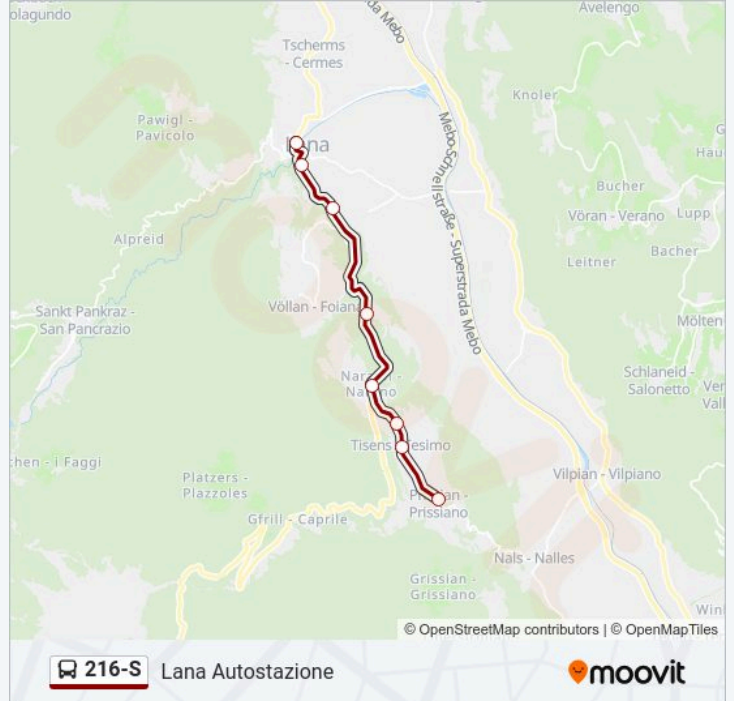

Via Gampen/Gampenstraße

Parcheggio Gampen/Gampenparkplatz

Lana, Autostazione/Lana, Busbahnhof

### Orari della linea 216-S

Orari di partenza verso Lana Autostazione:

lunedì	07:33
martedì	07:33
mercoledì	07:33
giovedì	07:33
venerdì	07:33
sabato	Non in Servizio
domenica	Non in Servizio

### Informazioni sulla linea 216-S

**Direzione:** Lana Autostazione

**Fermate:** 8

**Durata del tragitto:** 14 min

**La linea in sintesi:**

**Direzione: Merano Stazione**

31 fermate

[VISUALIZZA GLI ORARI DELLA LINEA](#)

Merano Terme/Meran Therme

Merano, Via Delle Corse/Meran, Rennweg

Merano Bivio Via Alpini/Meran Abzw. Alpinistraße

Merano, Vecchio Ospedale/Meran, Altes  
Krankenhaus

Merano Stazione/Bahnhof Meran (Banchina L)