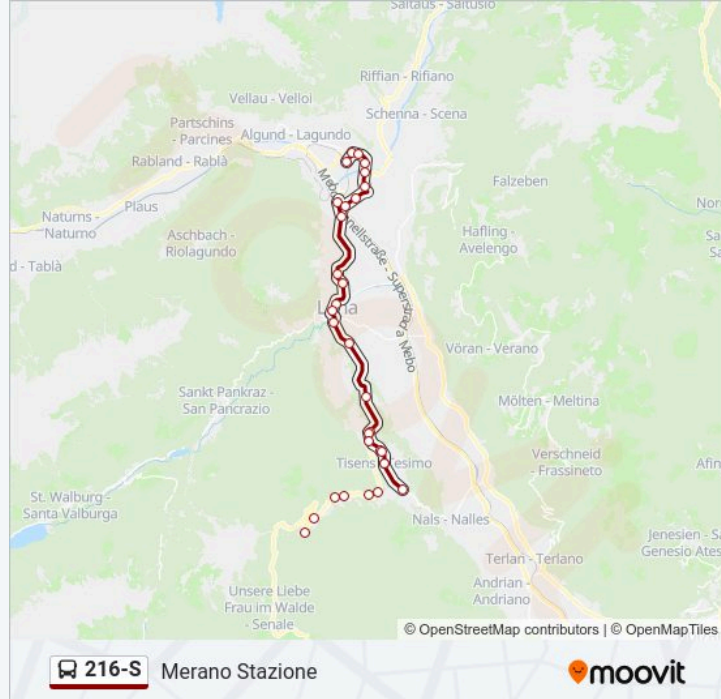

**Informazioni sulla linea 216-S**

**Direzione:** Merano Stazione

**Fermate:** 31

**Durata del tragitto:** 42 min

**La linea in sintesi:**

Lana, Via Merano/Lana, Meranerstraße

Zona Produttiva Cermes/Gewerbegebiet  
Tschermes

Cermes Municipio/Tschermes Rathaus

Zona Produttiva Marlengo/Gewerbezone Marling

Ponte Marlengo/Marlinger Brücke

Merano, Staz. Maia Bassa/Meran, Bhf. Untermais

Merano Meranarena/Meran Meranarena

Merano, Tennis/Meran, Tennis

Merano Terme/Meran Therme

Merano, Via Delle Corse/Meran, Rennweg

Merano Bivio Via Alpini/Meran Abzw. Alpinistraße

Merano, Vecchio Ospedale/Meran, Altes  
Krankenhaus

Merano Stazione/Bahnhof Meran (Banchina L)

### Direzione: Prissiano

8 fermate

[VISUALIZZA GLI ORARI DELLA LINEA](#)

Lana, Autostazione/Lana, Busbahnhof

Parcheggio Gampen/Gampenparkplatz

Via Gampen/Gampenstraße

Acquaviva/Ackpfeif

Narano/Naraun