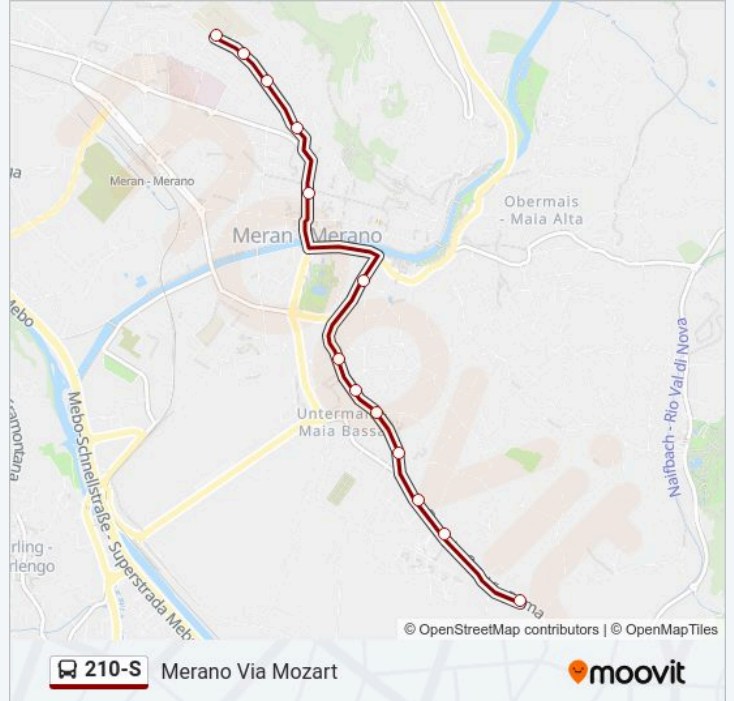

### Informazioni sulla linea 210-S

**Direzione:** Merano Stazione

**Fermate:** 18

**Durata del tragitto:** 20 min

**La linea in sintesi:**

### Direzione: Merano Via Mozart

13 fermate

[VISUALIZZA GLI ORARI DELLA LINEA](#)

- Merano, Latteria Sociale/Milchhof, Meran
- Merano Piazza S.Vigilio/Meran St. Vigilplatz
- Merano, Via Fornaio/Meran, Bäckergrasse
- Merano, Via Hagen/Meran, Hagengasse
- Merano, Piazza Kofler/Meran, Kofler Platz
- Merano Scuola Negrelli/L.-Negrelli-Schule
- Merano Via Matteotti/Merna Matteottistraße
- Merano. Azienda S.L./Meran, Sanitätseinheit
- Merano, Via Delle Corse/Meran, Rennweg
- Merano Parcheggio Karl Wolf/Karl Wolf Parkplatz
- Merano, Via Bellini/Meran, Bellini-Straße
- Merano, Via Donizetti/Meran, Donizetti-Straße
- Merano, Via Mozart/Meran, Mozart-Straße

### Orari della linea 210-S

Orari di partenza verso Merano Via Mozart:

lunedì	07:38
martedì	07:38
mercoledì	07:38
giovedì	07:38
venerdì	07:38
sabato	Non in Servizio
domenica	Non in Servizio

### Informazioni sulla linea 210-S

**Direzione:** Merano Via Mozart

**Fermate:** 13

**Durata del tragitto:** 14 min

**La linea in sintesi:**