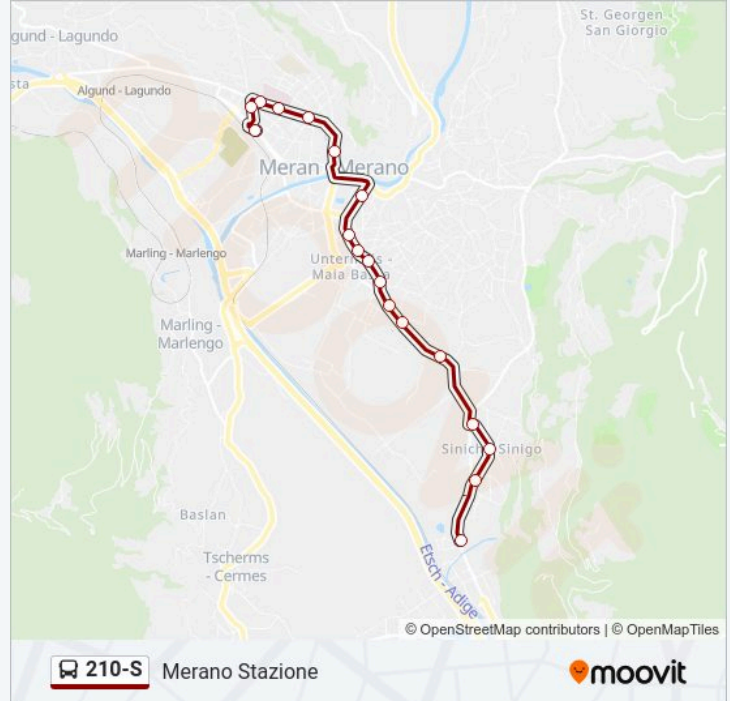

### Direzione: Merano Stazione

18 fermate

[VISUALIZZA GLI ORARI DELLA LINEA](#)

Sinigo, Via Enrico Fermi/Sinich, Enrico-Fermi-Straße

Sinigo Via Enrico Tellini/Sinich Enrico-Tellini-Straße

Sinigo, P. Vittorio Veneto/Sinich, Vittorio-Veneto-Pl.

### Orari della linea 210-S

Orari di partenza verso Merano Stazione:

lunedì	07:52
martedì	07:52
mercoledì	07:52
giovedì	07:52
venerdì	07:52
sabato	Non in Servizio
domenica	Non in Servizio

### Informazioni sulla linea 210-S

**Direzione:** Merano Stazione

**Fermate:** 18

**Durata del tragitto:** 20 min

**La linea in sintesi:**

### Informazioni sulla linea 210-S

**Direzione:** Merano Via Mozart

**Fermate:** 13

**Durata del tragitto:** 14 min

**La linea in sintesi:**