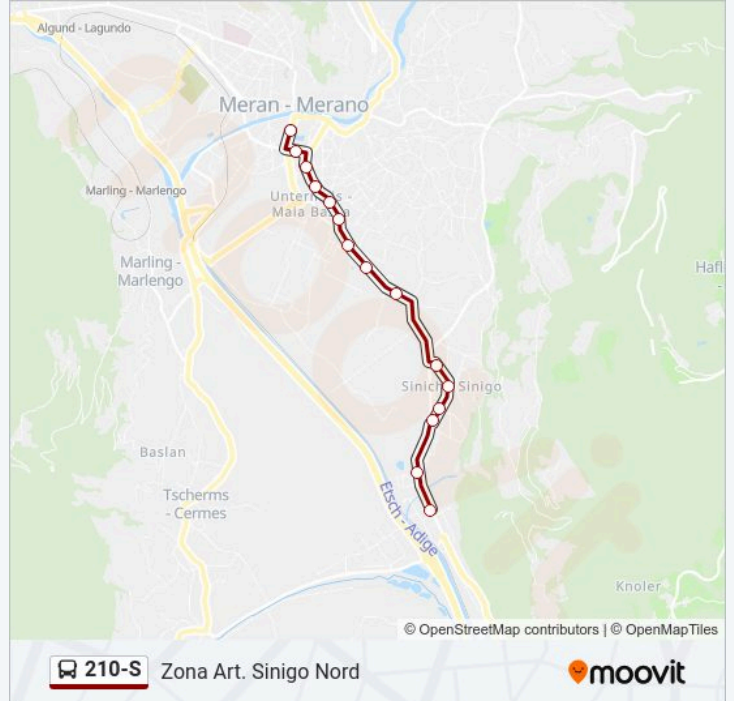

### Informazioni sulla linea 210-S

**Direzione:** Merano Via Mozart

**Fermate:** 13

**Durata del tragitto:** 14 min

**La linea in sintesi:**

### Direzione: Zona Art. Sinigo Nord

15 fermate

[VISUALIZZA GLI ORARI DELLA LINEA](#)

- Merano Terme/Meran Therme
- Merano, Via Petrarca/Meran, Petrarcastraße
- Merano Via Matteotti/Meran Matteottistraße
- Merano Scuola Negrelli/L.-Negrelli-Schule
- Merano, Piazza Kofler/Meran, Kofler Platz
- Merano, Via Hagen/Meran, Hagengasse
- Merano, Via Fornaio/Meran, Bäcker-gasse
- Merano Piazza S.Vigilio/Meran St. Vigilplatz
- Merano, Latteria Sociale/Milchhof, Meran
- Sinigo Ponte Mangione/Mangionebrücke
- Sinigo, P. Vittorio Veneto/Sinich, Vittorio-Veneto-PI.
- Sinigo Via Fabio Filzi/Sinich Fabio-Filzi-Straße
- Sinigo Via Enrico Tellini/Sinich Enrico-Tellini-Straße
- Sinigo, Via Enrico Fermi/Sinich, Enrico-Fermi-Straße
- Z.A. Sinigo Nord/Hwz Sinich Nord

### Orari della linea 210-S

Orari di partenza verso Zona Art. Sinigo Nord:

lunedì	07:07
martedì	07:07
mercoledì	07:07
giovedì	07:07
venerdì	07:07
sabato	Non in Servizio
domenica	Non in Servizio

### Informazioni sulla linea 210-S

**Direzione:** Zona Art. Sinigo Nord

**Fermate:** 15

**Durata del tragitto:** 13 min

**La linea in sintesi:**

Orari, mappe e fermate della linea 210-S disponibili in un PDF su [moovitapp.com](https://moovitapp.com). Usa App Moovit per ottenere tempi di attesa reali, orari di tutte le altre linee o indicazioni passo-passo per muoverti con i mezzi pubblici a Trento e Belluno.