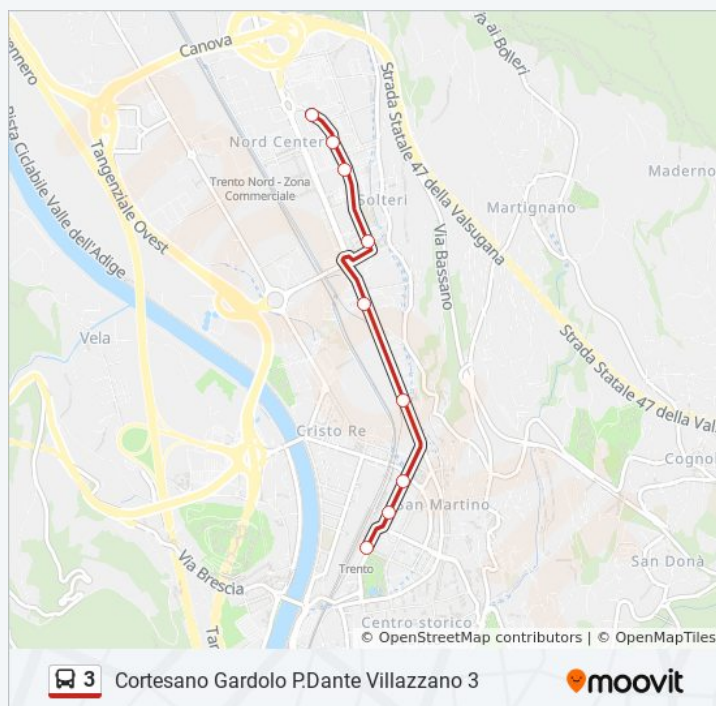

## Orari della linea bus 3

Orari di partenza verso Piazza Dante "Dogana":

lunedì	13:08
martedì	13:08
mercoledì	13:08
giovedì	Non in Servizio
venerdì	Non in Servizio
sabato	Non in Servizio
domenica	Non in Servizio

## Informazioni sulla linea bus 3

**Direzione:** Piazza Dante "Dogana"

**Fermate:** 9

**Durata del tragitto:** 7 min

**La linea in sintesi:**