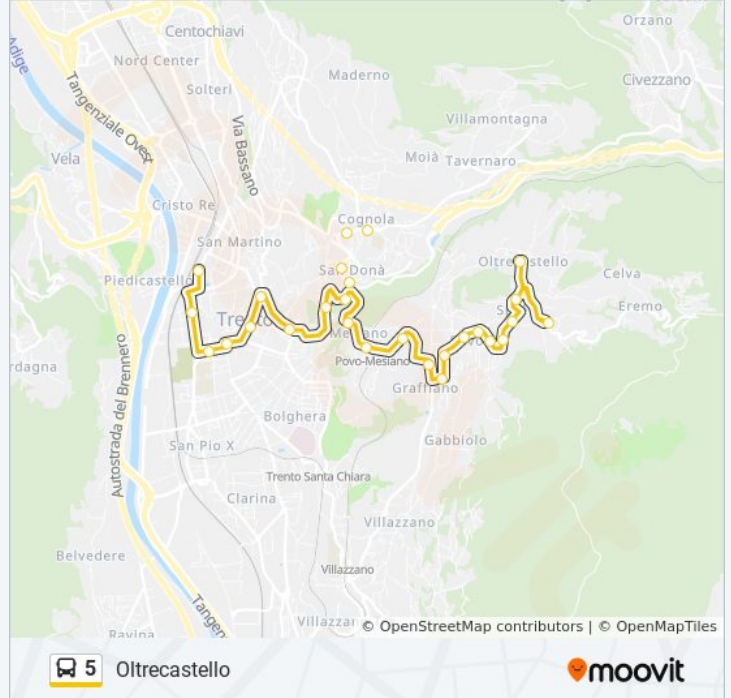

Informazioni sulla linea bus 5

Direzione: Oltrecastello

Fermate: 27

Durata del tragitto: 24 min

La linea in sintesi:

Povo Polo Sociale

Povo Casa Di Riposo

Spré Pinara

Spré S.Lucia

Borino

Oltrecastello

Direzione: Piazza Dante "Dogana"

19 fermate

[VISUALIZZA GLI ORARI DELLA LINEA](#)

Oltrecastello

Spré S.Lucia

Informazioni sulla linea bus 5

Direzione: Piazza Dante "Dogana"

Fermate: 19

Durata del tragitto: 18 min

La linea in sintesi:

Direzione: Povo "Polo Sociale" Cap.

18 fermate

[VISUALIZZA GLI ORARI DELLA LINEA](#)

Informazioni sulla linea bus 5

Direzione: Povo "Polo Sociale" Cap.

Fermate: 18

Durata del tragitto: 17 min

La linea in sintesi:

Orari, mappe e fermate della linea bus 5 disponibili in un PDF su moovitapp.com. Usa [App Moovit](#) per ottenere tempi di attesa reali, orari di tutte le altre linee o indicazioni passo-passo per muoverti con i mezzi pubblici a Trento e Belluno.