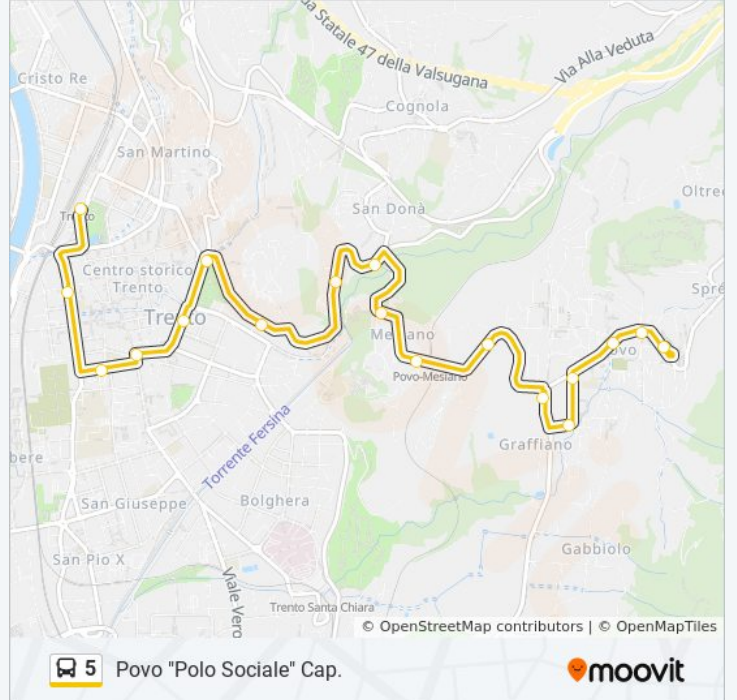

Informazioni sulla linea bus 5

Direzione: Piazza Dante "Dogana"

Fermate: 19

Durata del tragitto: 18 min

La linea in sintesi:

Direzione: Povo "Polo Sociale" Cap.

18 fermate

[VISUALIZZA GLI ORARI DELLA LINEA](#)

Ponte Lodovico

Mesiano Fac. Ingegneria

Mesiano Stazione FS

Povo Valoni

Povo Fac. Scienze

Povo Salé

Povo Centro Civico

Povo Piazza Mancini

Povo S.Agata

Povo Polo Sociale Cap.

Orari della linea bus 5

Orari di partenza verso Povo "Polo Sociale" Cap.:

lunedì	07:29 - 18:39
martedì	07:29 - 18:39
mercoledì	07:29 - 18:39
giovedì	07:29 - 18:39
venerdì	07:29 - 18:39
sabato	Non in Servizio
domenica	Non in Servizio

Informazioni sulla linea bus 5

Direzione: Povo "Polo Sociale" Cap.

Fermate: 18

Durata del tragitto: 17 min

La linea in sintesi:

Orari, mappe e fermate della linea bus 5 disponibili in un PDF su moovitapp.com. Usa [App Moovit](#) per ottenere tempi di attesa reali, orari di tutte le altre linee o indicazioni passo-passo per muoverti con i mezzi pubblici a Trento e Belluno.