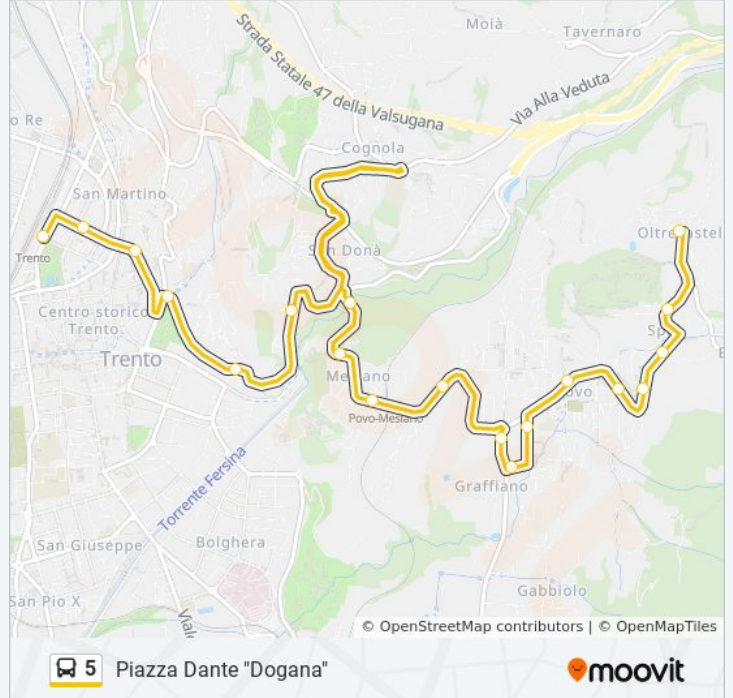

Mesiano Stazione FS

Mesiano Fac. Ingegneria

Ponte Lodovico

Venezia Corallo

Venezia Cave

Venezia Port'Aquila

Sanzio Castello

Romagnosi Vannetti

Orari della linea bus 5

Orari di partenza verso Piazza Dante "Dogana":

lunedì	06:00 - 23:07
martedì	06:00 - 23:07
mercoledì	06:00 - 23:07
giovedì	06:00 - 23:07
venerdì	06:00 - 23:07
sabato	06:00 - 23:07
domenica	07:07 - 22:07

Informazioni sulla linea bus 5

Direzione: Piazza Dante "Dogana"

Fermate: 19

Durata del tragitto: 18 min

La linea in sintesi:

Direzione: Povo "Polo Sociale" Cap.

18 fermate

[VISUALIZZA GLI ORARI DELLA LINEA](#)

Informazioni sulla linea bus 5

Direzione: Povo "Polo Sociale" Cap.

Fermate: 18

Durata del tragitto: 17 min

La linea in sintesi:

Orari, mappe e fermate della linea bus 5 disponibili in un PDF su moovitapp.com. Usa [App Moovit](#) per ottenere tempi di attesa reali, orari di tutte le altre linee o indicazioni passo-passo per muoverti con i mezzi pubblici a Trento e Belluno.