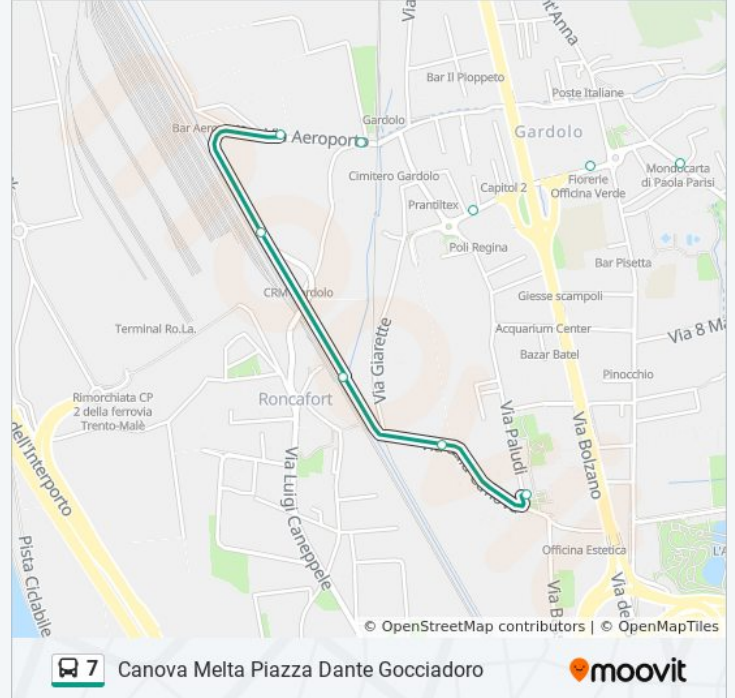

### Informazioni sulla linea bus 7

**Direzione:** Canova Paludi

**Fermate:** 32

**Durata del tragitto:** 33 min

**La linea in sintesi:**

Melta Case Itea

Gardolo Don Milani 8 Marzo

Gardolo D.Milani Piscina

Gardolo P.Le Neufahrn Nord

Gardolo Soprasasso

Gardolo Stazione Ftm

M. Rossi Stella D.Mattino

Maso Rossi Aichner

Canova Aichner

Canova Via Della Canova

Canova Paludi

### Direzione: Gardolo "Materna Paludi"

33 fermate

[VISUALIZZA GLI ORARI DELLA LINEA](#)

Gocciadoro Arcate

Gerola Ospedale S.Chiera

Adamello Gorizia

Dei Mille Villa Igea

Brigata Acqui Itc Tambosi

Canova Aichner

Canova Via Della Canova

Canova Paludi

Gardolo Materna Paludi

**Direzione: Gardolo P.Le Neufahrn Sud**

4 fermate

[VISUALIZZA GLI ORARI DELLA LINEA](#)

Canova Paludi