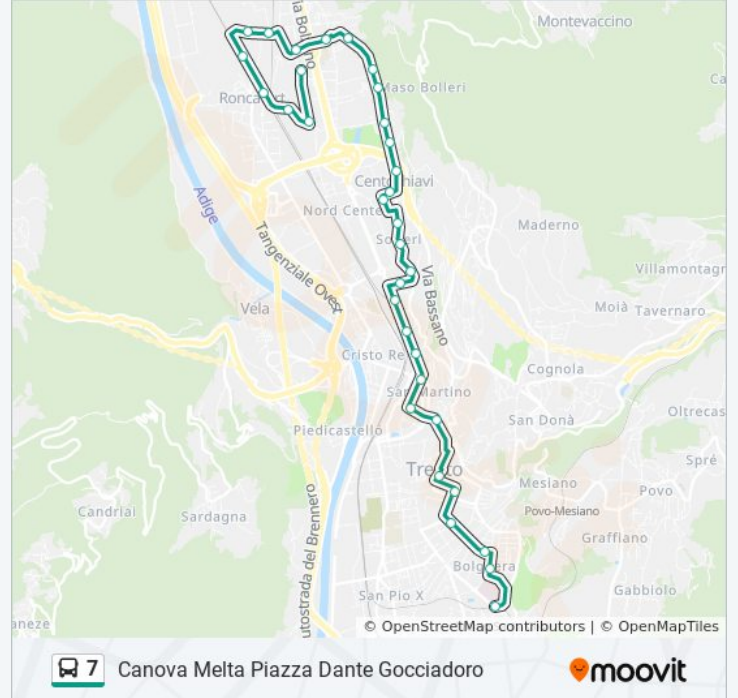

### Informazioni sulla linea bus 7

**Direzione:** Gardolo "Materna Paludi"

**Fermate:** 33

**Durata del tragitto:** 33 min

**La linea in sintesi:**

Centochiavi Dalla Fior

Parco Di Melta

Melta Centro

Melta Case Itea

Gardolo Don Milani 8 Marzo

Gardolo D.Milani Piscina

Gardolo P.Le Neufahrn Nord

Gardolo Soprasasso

Gardolo Stazione Ftm

M. Rossi Stella D.Mattino

Maso Rossi Aichner

Canova Aichner

Canova Via Della Canova

Canova Paludi

Gardolo Materna Paludi

**Direzione: Gardolo P.Le Neufahrn Sud**

4 fermate

[VISUALIZZA GLI ORARI DELLA LINEA](#)

Canova Paludi