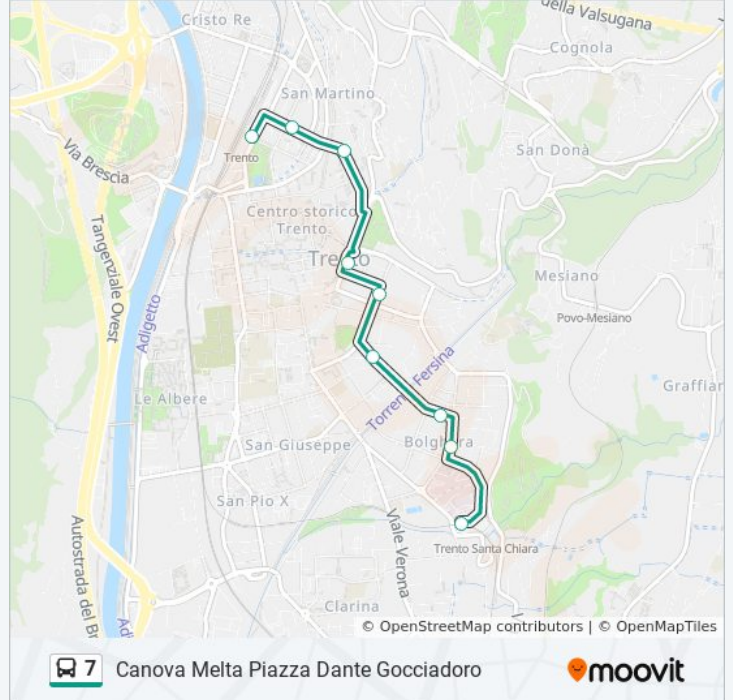

### Orari della linea bus 7

Orari di partenza verso Piazza Dante "Dogana":

lunedì	07:40
martedì	07:40
mercoledì	07:40
giovedì	Non in Servizio
venerdì	Non in Servizio
sabato	Non in Servizio
domenica	Non in Servizio

### Informazioni sulla linea bus 7

**Direzione:** Piazza Dante "Dogana"

**Fermate:** 9

**Durata del tragitto:** 12 min

**La linea in sintesi:**

Orari, mappe e fermate della linea bus 7 disponibili in un PDF su [moovitapp.com](https://moovitapp.com). Usa [App Moovit](#) per ottenere tempi di attesa reali, orari di tutte le altre linee o indicazioni passo-passo per muoverti con i mezzi pubblici a Trento e Belluno.