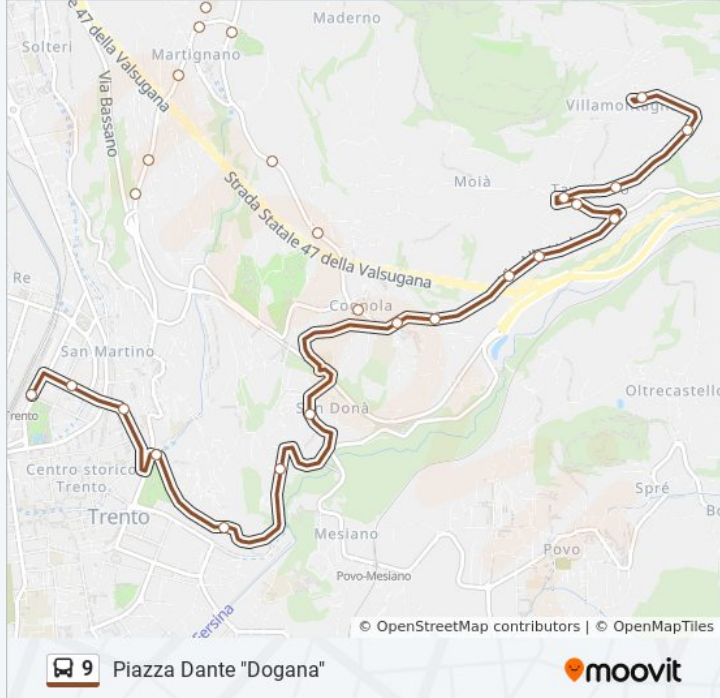

### Informazioni sulla linea bus 9

**Direzione:** Piazza Dante "Dogana"

**Fermate:** 27

**Durata del tragitto:** 19 min

**La linea in sintesi:**

Venezia Corallo

Venezia Cave

Venezia Port'Aquila

Sanzio Castello

Romagnosi Vannetti

Piazza Dante Dogana

**Direzione: Villamontagna P.Predaroi**

23 fermate

[VISUALIZZA GLI ORARI DELLA LINEA](#)

Piazza Dante Stazione FS

Rosmini S.Maria Maggiore