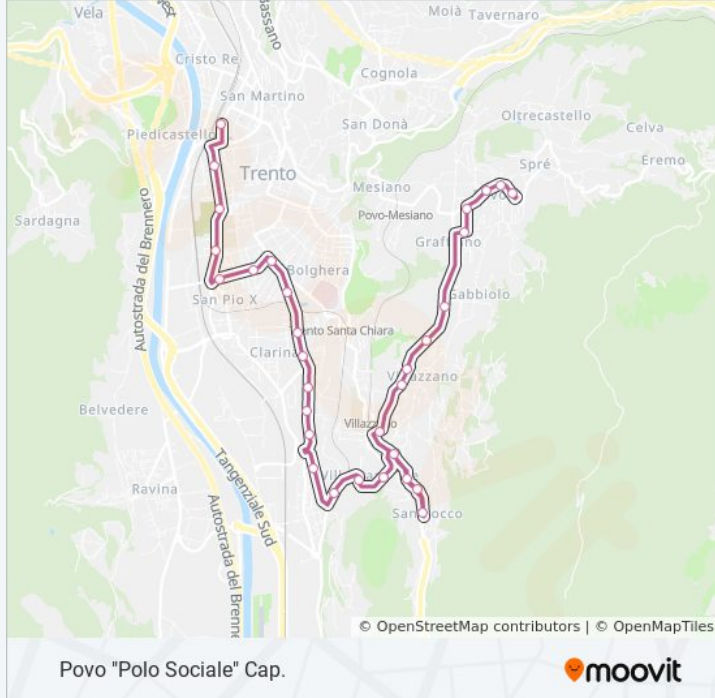

Informazioni sulla linea bus 13

Direzione: Povo "Polo Sociale" Cap.

Fermate: 31

Durata del tragitto: 30 min

La linea in sintesi:

San Rocco Piazza

San Rocco Torricelle

SS 349 Pozzata

Povo S. Agata

Povo Polo Sociale Cap.

Orari, mappe e fermate della linea bus 13 disponibili in un PDF su moovitapp.com. Usa [App Moovit](#) per ottenere tempi di attesa reali, orari di tutte le altre linee o indicazioni passo-passo per muoverti con i mezzi pubblici a Trento e Belluno.