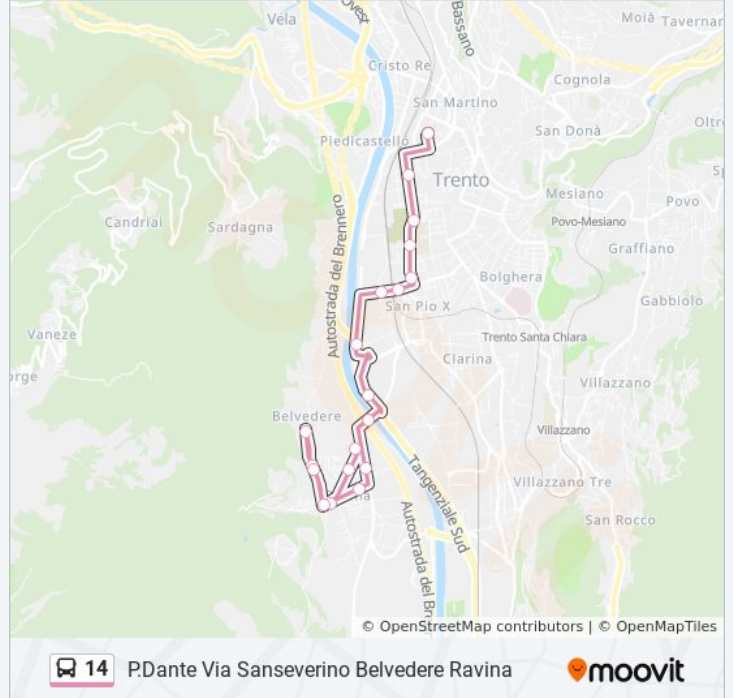

Brennero Ex Scalo Filzi

Brennero Marconi

Brennero Tridente

Brennero Bren Center

Direzione: Piazza Dante "Pal. Regione"

19 fermate

[VISUALIZZA GLI ORARI DELLA LINEA](#)

Ravina Del Ponte

Rosmini S.Maria Maggiore

Orari della linea bus 14

Orari di partenza verso Piazza Dante "Pal. Regione":

lunedì	07:00 - 20:04
martedì	07:00 - 20:04
mercoledì	07:00 - 20:04
giovedì	07:00 - 20:04
venerdì	07:00 - 20:04
sabato	07:00 - 20:04
domenica	Non in Servizio

Informazioni sulla linea bus 14

Direzione: Piazza Dante "Pal. Regione"

Fermate: 19

Durata del tragitto: 19 min

La linea in sintesi:

Direzione: Ravina Piazza

3 fermate

[VISUALIZZA GLI ORARI DELLA LINEA](#)

Informazioni sulla linea bus 14

Direzione: Ravina Piazza

Fermate: 3

Durata del tragitto: 2 min

La linea in sintesi:

Orari, mappe e fermate della linea bus 14 disponibili in un PDF su moovitapp.com. Usa [App Moovit](#) per ottenere tempi di attesa reali, orari di tutte le altre linee o indicazioni passo-passo per muoverti con i mezzi pubblici a Trento e Belluno.