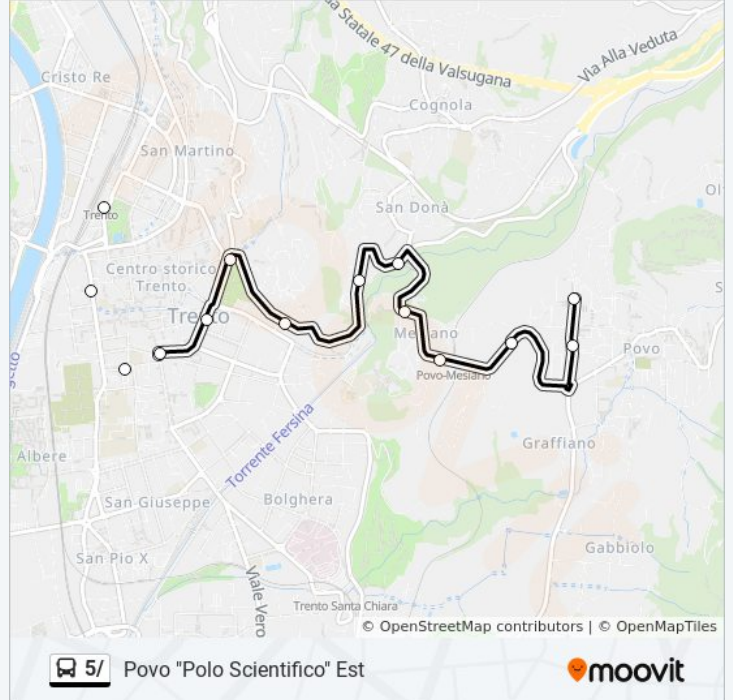

### Direzione: Povo "Polo Scientifico" Est

14 fermate

[VISUALIZZA GLI ORARI DELLA LINEA](#)

Piazza Dante Stazione FS

Rosmini S.Maria Maggiore

Travai Al Nuoto / Muse

Piazza Di Fiera

S.Francesco Porta Nuova

Povo Polo Scientifico Est

### Orari della linea bus 5/

Orari di partenza verso Povo "Polo Scientifico" Est:

lunedì	07:54 - 10:39
martedì	07:54 - 10:39
mercoledì	07:54 - 10:39
giovedì	07:54 - 10:39
venerdì	07:54 - 10:39
sabato	Non in Servizio
domenica	Non in Servizio

### Informazioni sulla linea bus 5/

**Direzione:** Povo "Polo Scientifico" Est

**Fermate:** 14

**Durata del tragitto:** 16 min

**La linea in sintesi:**

Orari, mappe e fermate della linea bus 5/ disponibili in un PDF su [moovitapp.com](https://moovitapp.com). Usa [App Moovit](#) per ottenere tempi di attesa reali, orari di tutte le altre linee o indicazioni passo-passo per muoverti con i mezzi pubblici a Trento e Belluno.