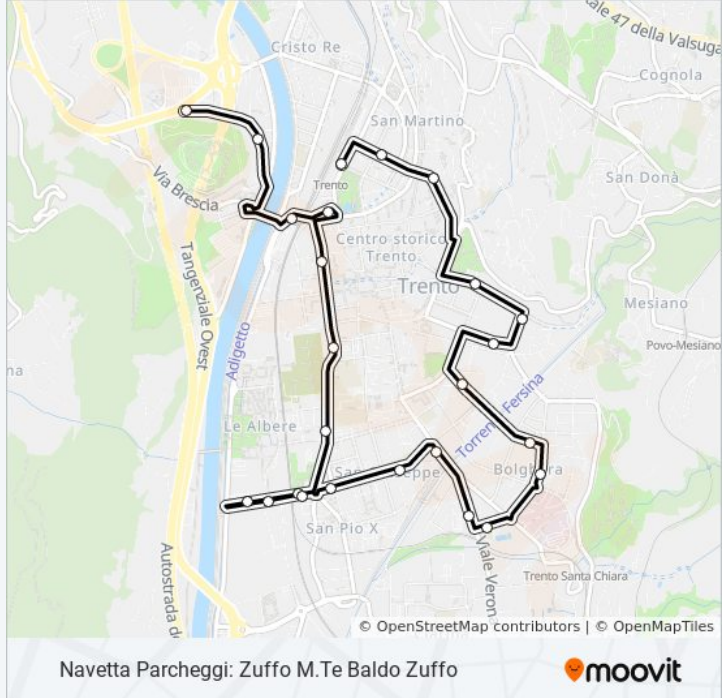

Direzione: Piazza Dante "Dogana"

25 fermate

[VISUALIZZA GLI ORARI DELLA LINEA](#)

- Parceggio Zuffo
- Dos Trento Mariano
- S.Lorenzo Funivia
- Cavalcavia S.Lorenzo
- Rosmini S.Maria Maggiore
- Rosmini Cimitero / Muse
- Giusti Pascoli
- Lavoro E Scienza Buc
- Parceggio Monte Baldo
- Monte Baldo Ghiaie
- Largo Prati
- Vittorio Veneto S.Giuseppe
- Vittorio Veneto Lorenzoni
- 3 Nov. Ponte Cavalleggeri
- Verona Fogazzaro
- Fogazzaro Piscina
- Gerola Ospedale S.Chiara
- Adamello Gorizia
- Dei Mille Villa Igea
- Barbacovi Itg Pozzo
- Giovanelli Osp. S.Camillo

Direzione: Piazza Dante "Dogana"

Fermate: 25

Durata del tragitto: 32 min

La linea in sintesi:

Grazioli Brigata Acqui

Sanzio Castello

Romagnosi Vannetti

Piazza Dante Dogana

Navetta Parcheggi: Zuffo M.Te Baldo Zuffo

Direzione: Piazza Dante "Pal. Regione"

12 fermate

[VISUALIZZA GLI ORARI DELLA LINEA](#)

Piazza Dante Stazione FS

Rosmini S.Maria Maggiore

Rosmini Cimitero / Muse

Giusti Pascoli

Informazioni sulla linea bus NP

Direzione: Piazza Dante "Pal. Regione"

Fermate: 12

Durata del tragitto: 15 min

La linea in sintesi:

Orari, mappe e fermate della linea bus NP disponibili in un PDF su moovitapp.com. Usa [App Moovit](#) per ottenere tempi di attesa reali, orari di tutte le altre linee o indicazioni passo-passo per muoverti con i mezzi pubblici a Trento e Belluno.