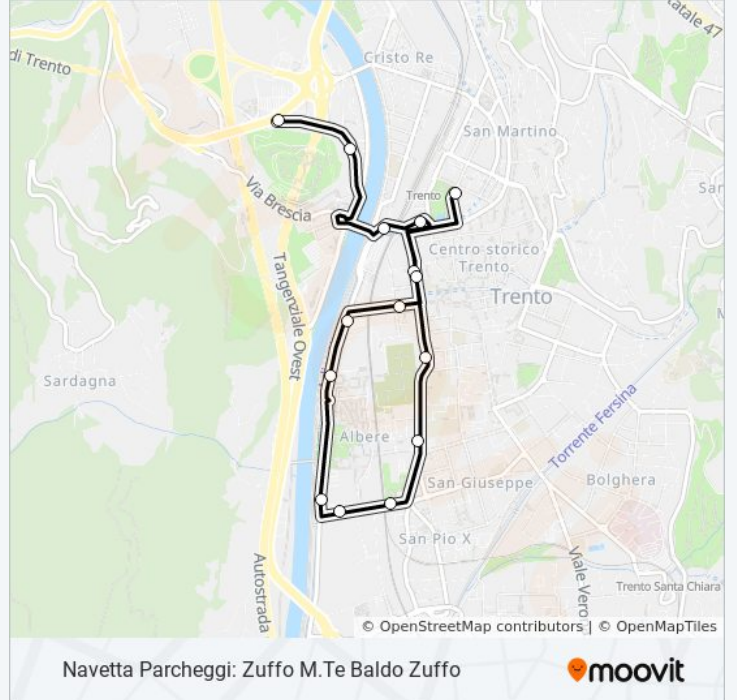

Direzione: Piazza Dante "Dogana"

25 fermate

[VISUALIZZA GLI ORARI DELLA LINEA](#)

- Parceggio Zuffo
- Dos Trento Mariano
- S.Lorenzo Funivia
- Cavalcavia S.Lorenzo
- Rosmini S.Maria Maggiore
- Rosmini Cimitero / Muse
- Giusti Pascoli
- Lavoro E Scienza Buc
- Parceggio Monte Baldo
- Monte Baldo Ghiaie
- Largo Prati
- Vittorio Veneto S.Giuseppe
- Vittorio Veneto Lorenzoni
- 3 Nov. Ponte Cavalleggeri
- Verona Fogazzaro
- Fogazzaro Piscina
- Gerola Ospedale S.Chiara
- Adamello Gorizia
- Dei Mille Villa Igea
- Barbacovi Itg Pozzo
- Giovanelli Osp. S.Camillo

Direzione: Piazza Dante "Dogana"

Fermate: 25

Durata del tragitto: 32 min

La linea in sintesi:

Grazioli Brigata Acqui

Sanzio Castello

Romagnosi Vannetti

Piazza Dante Dogana

Orari della linea bus NP

Orari di partenza verso Piazza Dante "Pal. Regione":

lunedì	06:48 - 21:03
martedì	06:48 - 21:03
mercoledì	06:48 - 21:03
giovedì	06:48 - 21:03
venerdì	06:48 - 21:03
sabato	07:33 - 21:03
domenica	Non in Servizio

Informazioni sulla linea bus NP

Direzione: Piazza Dante "Pal. Regione"

Fermate: 12

Durata del tragitto: 15 min

La linea in sintesi:

Orari, mappe e fermate della linea bus NP disponibili in un PDF su moovitapp.com. Usa [App Moovit](#) per ottenere tempi di attesa reali, orari di tutte le altre linee o indicazioni passo-passo per muoverti con i mezzi pubblici a Trento e Belluno.