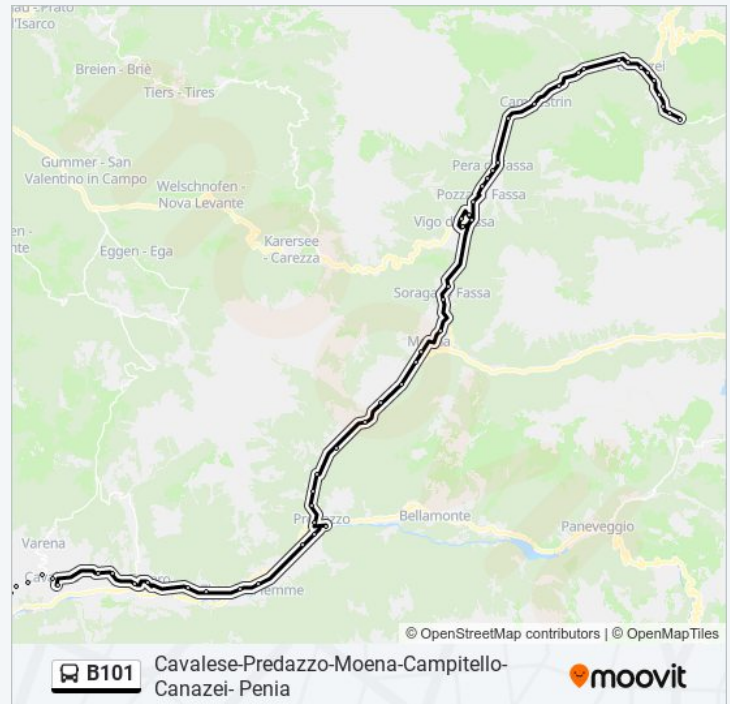

### Informazioni sulla linea bus B101

**Direzione:** Penia. Str. Pian Trevisan

**Fermate:** 69

**Durata del tragitto:** 58 min

**La linea in sintesi:**

Predazzo. Impianti Latemar

Mezzavalle

Forno