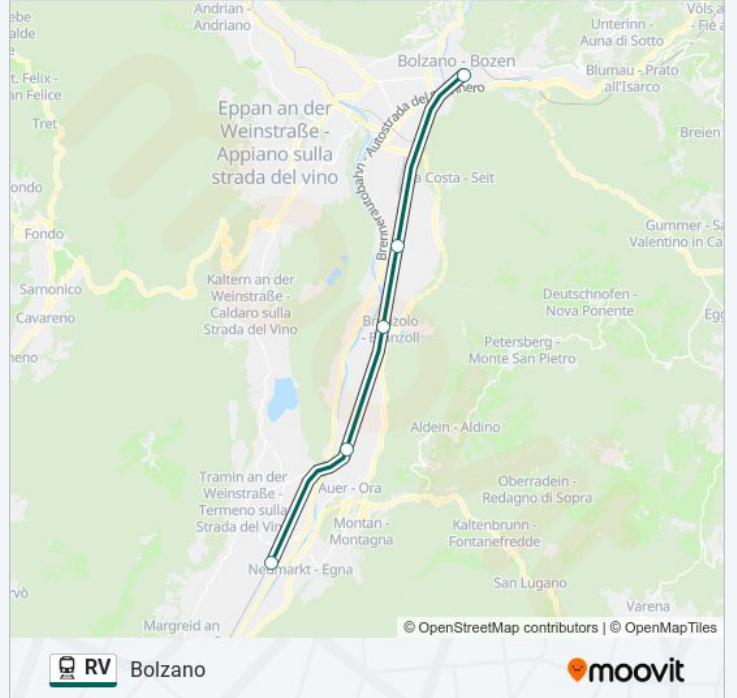

Informazioni sulla linea treno RV

Direzione: Bologna Centrale

Fermate: 14

Durata del tragitto: 110 min

La linea in sintesi:

Direzione: Bolzano

5 fermate

[VISUALIZZA GLI ORARI DELLA LINEA](#)

Egna-Termenon/Neumarkt-Tramin

Ora/Auer

Bronzolo/Branzoll

Làives/Leifers

Bolzano/Bozen

Orari della linea treno RV

Orari di partenza verso Bolzano:

lunedì	07:31 - 23:01
martedì	07:31 - 23:01
mercoledì	07:31 - 23:01
giovedì	07:31 - 23:01
venerdì	07:31 - 23:01
sabato	07:31 - 21:55
domenica	09:01 - 21:55

Informazioni sulla linea treno RV

Direzione: Bolzano

Fermate: 5

Durata del tragitto: 21 min

La linea in sintesi:

Direzione: Bolzano

13 fermate

[VISUALIZZA GLI ORARI DELLA LINEA](#)