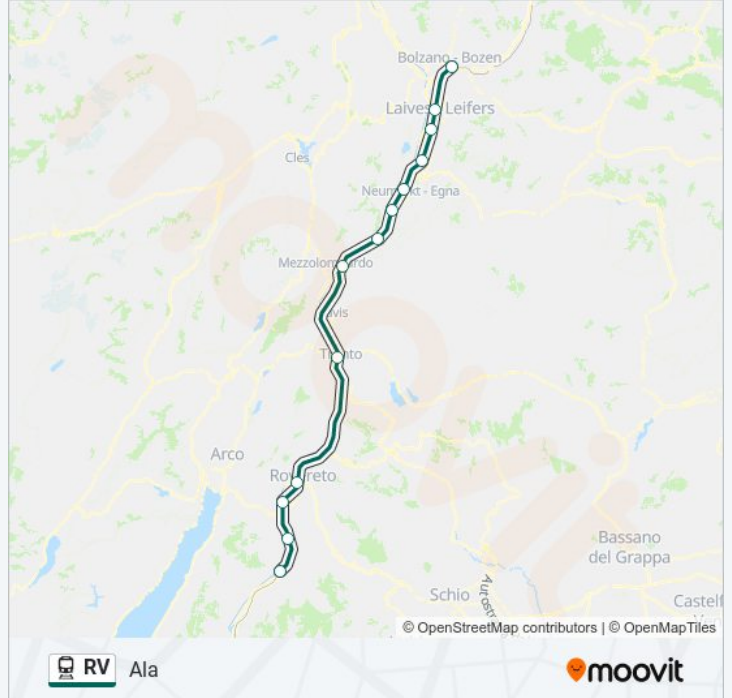

Ala

Scarica L'App

La linea treno RV (Ala) ha 10 percorsi. Durante la settimana è operativa:

(1) Ala: 05:56 - 18:06(2) Bassano Del Grappa: 15:04(3) Bologna Centrale: 05:00 - 17:08(4) Bolzano: 07:31 - 23:01(5) Bolzano: 05:58 - 22:50(6) Brennero: 05:30 - 20:26(7) Fortezza: 05:27 - 22:32(8) Rovereto: 07:04 - 16:20(9) Trento: 08:06 - 23:27(10) Verona P.Ta Nuova: 05:36 - 20:36

Usa Moovit per trovare le fermate della linea treno RV più vicine a te e scoprire quando passerà il prossimo mezzo della linea treno RV

Direzione: Ala

12 fermate

[VISUALIZZA GLI ORARI DELLA LINEA](#)

Bolzano/Bozen

Rovereto

Mori

Ala

Orari della linea treno RV

Orari di partenza verso Ala:

lunedì	05:56 - 18:06
martedì	05:56 - 18:06
mercoledì	05:56 - 18:06
giovedì	05:56 - 18:06
venerdì	05:56 - 18:06
sabato	06:06
domenica	Non in Servizio

Informazioni sulla linea treno RV**Direzione:** Ala**Fermate:** 12**Durata del tragitto:** 75 min**La linea in sintesi:**

Direzione: Bassano Del Grappa

7 fermate

[VISUALIZZA GLI ORARI DELLA LINEA](#)

Bolzano/Bozen