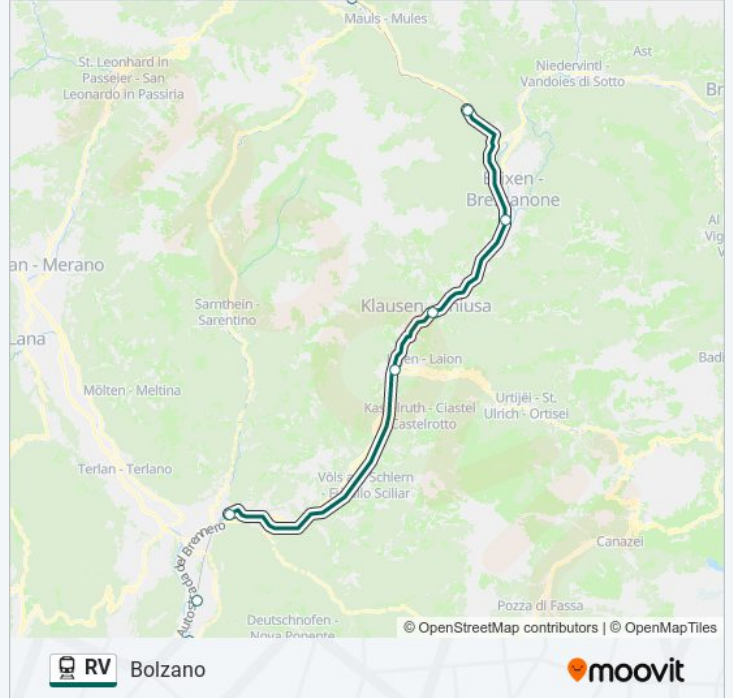

Ala
Mori
Rovereto
Trento
Lavis
Mezzocorona
Salorno-Salurn
Magrè-Cortaccia/Margreid-Kurtatsch
Egna-Termino/Neumarkt-Tramin
Ora/Auer
Bronzolo/Branzoll
Làives/Leifers
Bolzano/Bozen

Orari della linea treno RV

Orari di partenza verso Bolzano:

lunedì	05:58 - 22:50
martedì	05:58 - 22:50
mercoledì	05:58 - 22:50
giovedì	05:58 - 22:50
venerdì	05:58 - 22:50
sabato	05:58 - 22:50
domenica	06:32 - 22:50

Informazioni sulla linea treno RV

Direzione: Bolzano

Fermate: 13

Durata del tragitto: 62 min

La linea in sintesi:

Direzione: Brennero

22 fermate

[VISUALIZZA GLI ORARI DELLA LINEA](#)

Ala