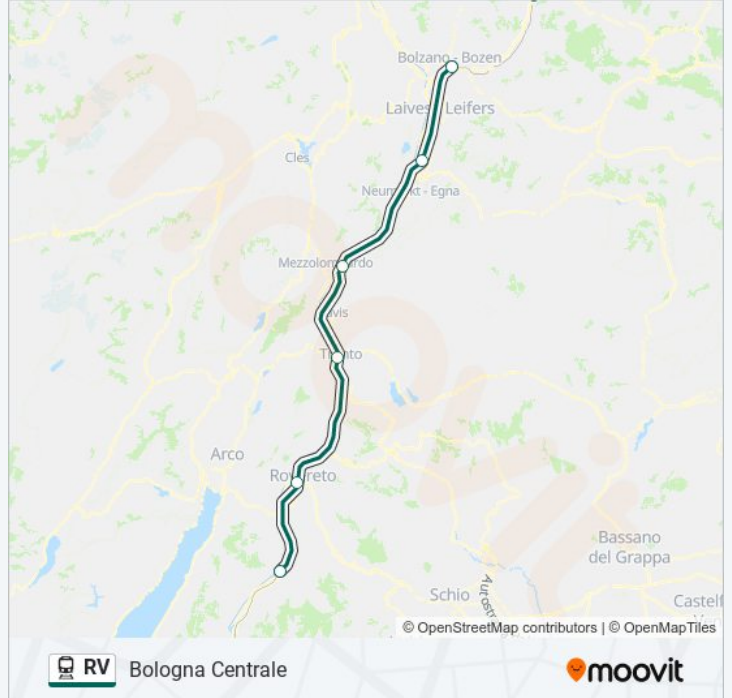

Informazioni sulla linea treno RV**Direzione:** Ala**Fermate:** 12**Durata del tragitto:** 75 min**La linea in sintesi:**

Direzione: Bassano Del Grappa

7 fermate

[VISUALIZZA GLI ORARI DELLA LINEA](#)

Bolzano/Bozen

La linea in sintesi:

Direzione: Bologna Centrale

14 fermate

[VISUALIZZA GLI ORARI DELLA LINEA](#)

Brennero/Brenner
 Colle Isarco/Gossensaß
 Vipiteno-Val Di Vizze/Sterzing-Pfitsch
 Campo Di Trens/Freienfeld
 Fortezza/Franzensfeste
 Bressanone/Brixen
 Chiusa/Klausen
 Ponte Gardena-Laion/Waidbruck-Lajen
 Bolzano/Bozen
 Ora/Auer
 Mezzocorona
 Trento
 Rovereto
 Ala

Orari della linea treno RV

Orari di partenza verso Bologna Centrale:

lunedì	05:00 - 17:08
martedì	05:00 - 17:08
mercoledì	05:00 - 17:08
giovedì	05:00 - 17:08
venerdì	05:00 - 17:08
sabato	05:00 - 17:08
domenica	05:00 - 17:08

Informazioni sulla linea treno RV

Direzione: Bologna Centrale

Fermate: 14

Durata del tragitto: 110 min

La linea in sintesi:

Direzione: Bolzano

5 fermate

[VISUALIZZA GLI ORARI DELLA LINEA](#)