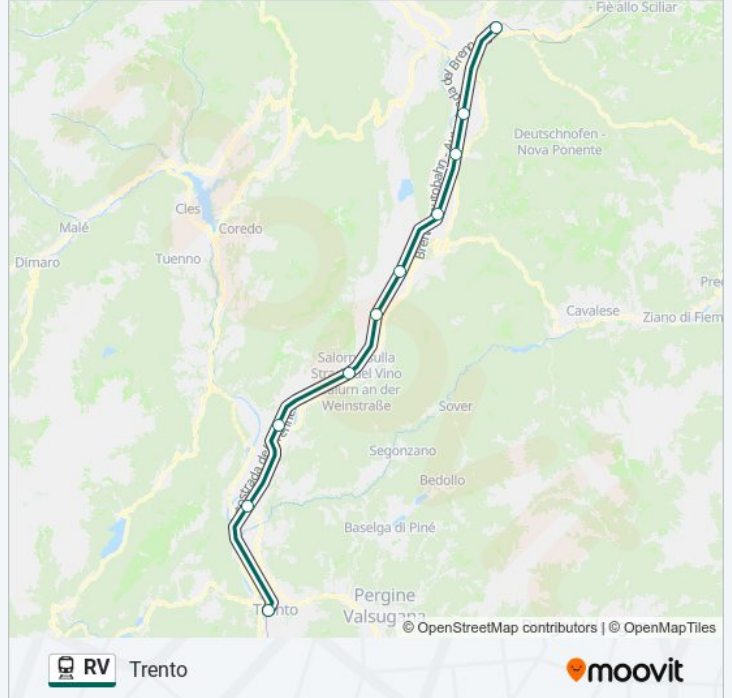

Informazioni sulla linea treno RV

Direzione: Rovereto

Fermate: 11

Durata del tragitto: 64 min

La linea in sintesi:

Direzione: Trento

10 fermate

[VISUALIZZA GLI ORARI DELLA LINEA](#)

Bolzano/Bozen

Làives/Leifers

Bronzolo/Branzoll

Ora/Auer

Egna-Termeno/Neumarkt-Tramin

Magrè-Cortaccia/Margreid-Kurtatsch

Salorno-Salurn

Mezzocorona

Lavis

Trento

Orari della linea treno RV

Orari di partenza verso Trento:

lunedì	08:06 - 23:27
martedì	08:06 - 23:27
mercoledì	08:06 - 23:27
giovedì	08:06 - 23:27
venerdì	08:06 - 23:27
sabato	08:06 - 23:27
domenica	20:36 - 23:27

Informazioni sulla linea treno RV

Direzione: Trento

Fermate: 10

Durata del tragitto: 40 min

La linea in sintesi:

Direzione: Verona P.Ta Nuova

14 fermate

[VISUALIZZA GLI ORARI DELLA LINEA](#)