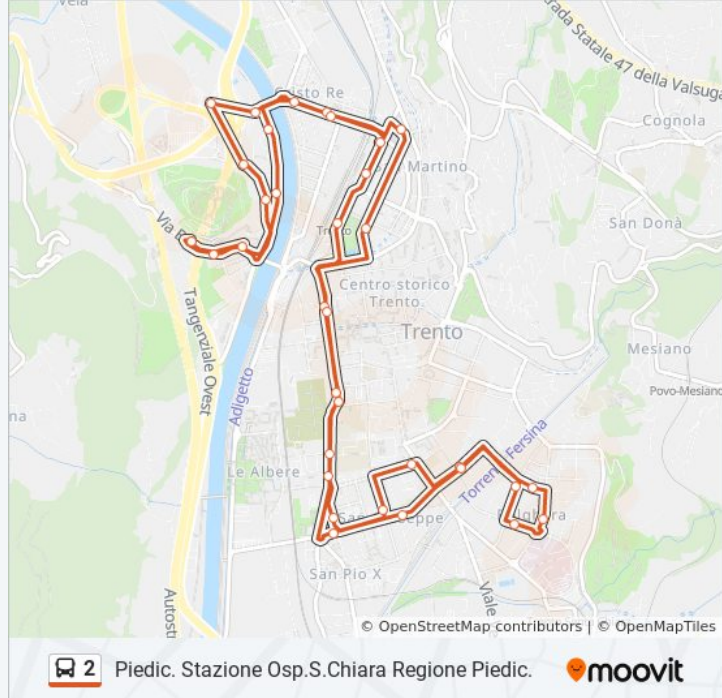

**Direzione: Piazza Dante "Dogana"**

14 fermate

[VISUALIZZA GLI ORARI DELLA LINEA](#)

- Vela Centro
- Vela Alla Scala
- Vela S.Giorgio
- Dos Trento Centro Sportivo
- Parco Del Dos Trent
- Brescia Divisioni Alpine
- Brescia Piedicastello
- Dos Trento Apuleio
- Dos Trento Mariano
- Ponte S.Giorgio
- F.Lli Fontana Gen. Cantore
- Segantini Centa
- Segantini Dogana
- Piazza Dante Dogana

## Informazioni sulla linea bus 2

**Direzione:** Piazzale Divisioni Alpine

**Fermate:** 35

**Durata del tragitto:** 42 min

**La linea in sintesi:**

Gerola Ospedale S.Chiara

Adamello Gorizia

Milano A Prato

## Direzione: Vela Centro

47 fermate

[VISUALIZZA GLI ORARI DELLA LINEA](#)

Vela Centro

Vela Alla Scala

Vela S.Giorgio

Dos Trento Centro Sportivo

Parco Del Dos Trent