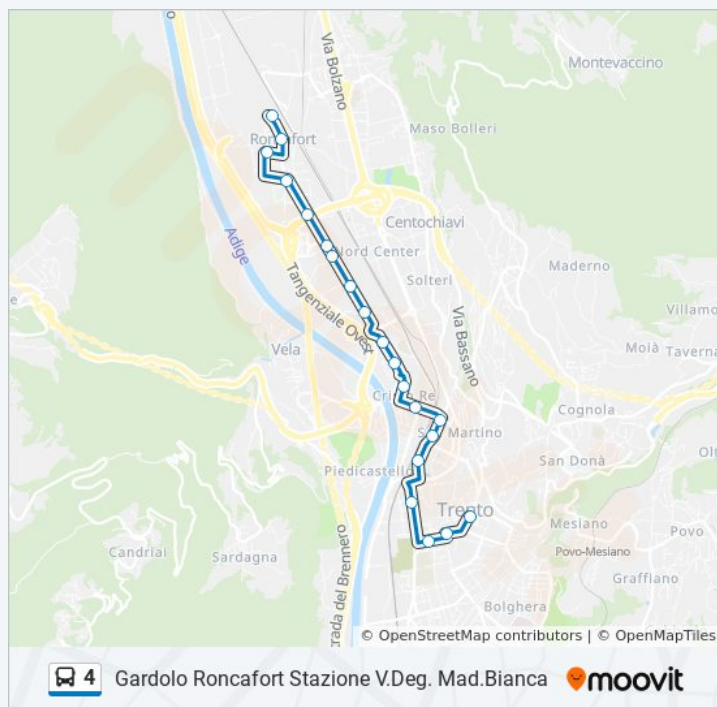

Segantini Dogana

Piazza Dante Stazione FS

Rosmini S.Maria Maggiore

Travai Al Nuoto / Muse

Piazza Di Fiera

S.Francesco Porta Nuova

Durata del tragitto: 20 min

La linea in sintesi: