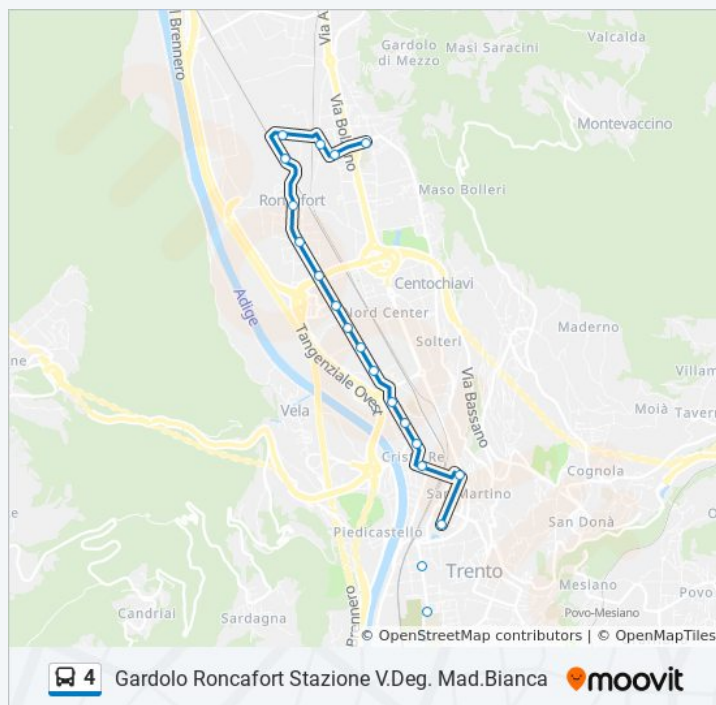

Gardolo Soprasasso

Gardolo P.Le Neufahrn Sud

domenica

Non in Servizio

Informazioni sulla linea bus 4

Direzione: Gardolo P.Le Neufahrn Sud

Fermate: 32

Durata del tragitto: 34 min

La linea in sintesi:

Direzione: Piazza Dante "Pal. Regione"

18 fermate

[VISUALIZZA GLI ORARI DELLA LINEA](#)

Conci Villazzano 3

Orari della linea bus 4

Orari di partenza verso Piazza Dante "Pal. Regione":

lunedì 05:04 - 12:29

martedì 05:04 - 12:29

Direzione: Roncafort

Fermate: 6

Durata del tragitto: 6 min

La linea in sintesi:

Direzione: Roncafort

36 fermate

[VISUALIZZA GLI ORARI DELLA LINEA](#)