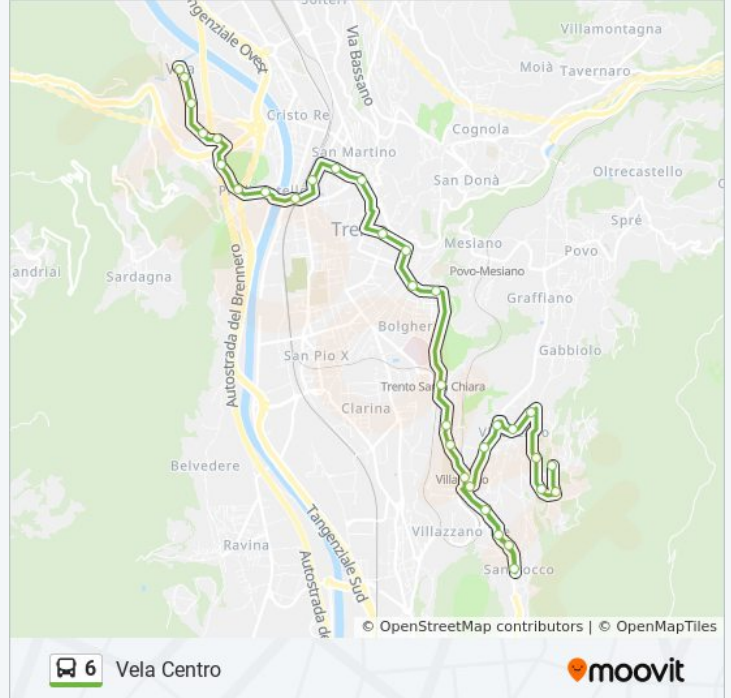

Informazioni sulla linea bus 6

Direzione: Vela Centro

Fermate: 33

Durata del tragitto: 29 min

La linea in sintesi:

Piazza Vicenza

Giovanelli Osp. S.Camillo

Grazioli Brigata Acqui

Sanzio Castello

Romagnosi Vannetti

Piazza Dante Stazione FS

S.Lorenzo Funivia

Brescia Piedicastello

Brescia Divisioni Alpine

Parco Del Dos Trent

Dos Trento Centro Sportivo

Vela S.Giorgio

Vela Alla Scala

Vela Scuole S.Vigilio

Vela Centro

Orari, mappe e fermate della linea bus 6 disponibili in un PDF su moovitapp.com. Usa [App Moovit](https://moovitapp.com) per ottenere tempi di attesa reali, orari di tutte le altre linee o indicazioni passo-passo per muoverti con i mezzi pubblici a Trento e Belluno.