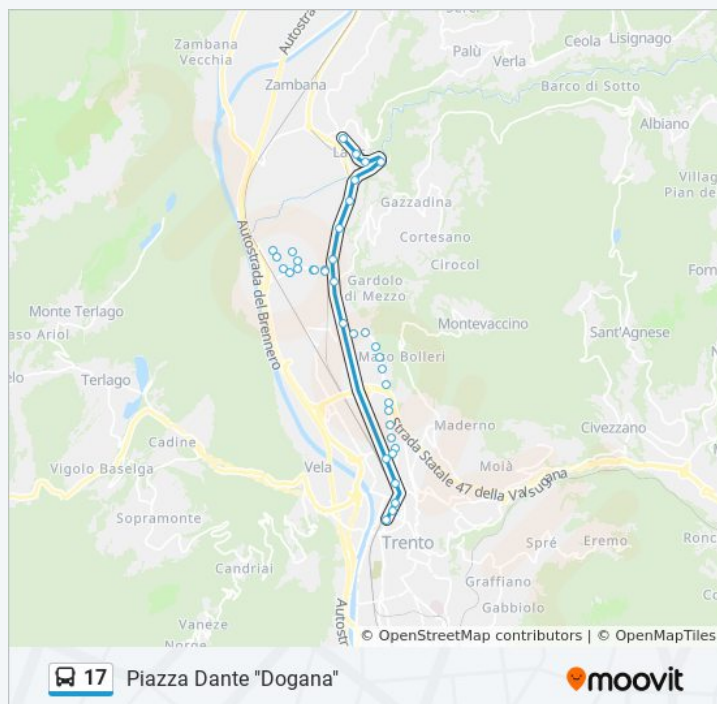

Informazioni sulla linea bus 17

Direzione: Piazza Dante "Dogana"

Fermate: 38

Durata del tragitto: 21 min

La linea in sintesi:

Spini Masadori

Spini Pal. Giano

Spini Di Gardolo

Solteri Largaiolli

Solteri Nido La Trottola

Solteri Piazzina

Marconi Solteri

Brennero Marconi

Brennero Ex Scalo Filzi

Segantini Centa

Segantini Dogana

Piazza Dante Dogana

Orari, mappe e fermate della linea bus 17 disponibili in un PDF su moovitapp.com. Usa [App Moovit](https://moovitapp.com) per ottenere tempi di attesa reali, orari di tutte le altre linee o indicazioni passo-passo per muoverti con i mezzi pubblici a Trento e Belluno.