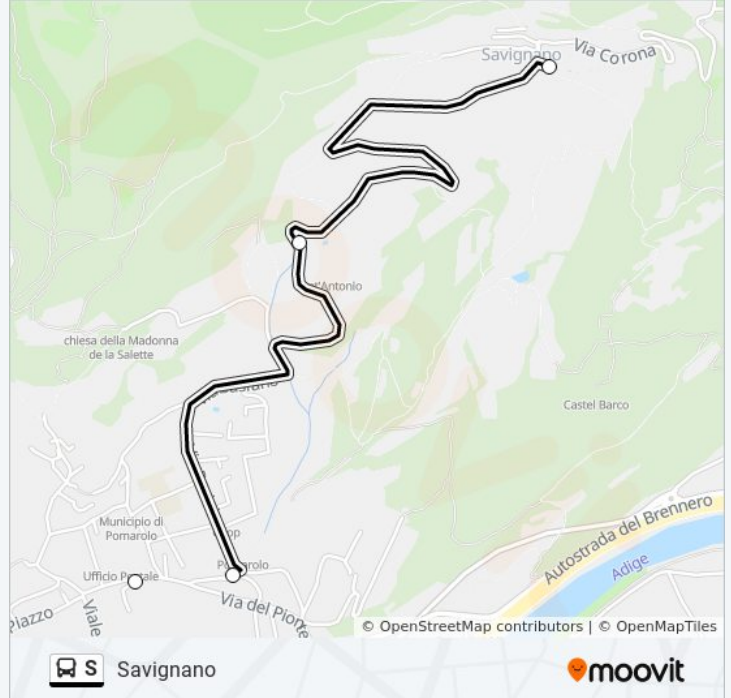

Informazioni sulla linea bus S

Direzione: Pomarolo Chiesa

Fermate: 3

Durata del tragitto: 5 min

La linea in sintesi:

Direzione: Pomarolo Via Degasperì

4 fermate

[VISUALIZZA GLI ORARI DELLA LINEA](#)

Informazioni sulla linea bus S

Direzione: Pomarolo Via Degasperì

Fermate: 4

Durata del tragitto: 6 min

La linea in sintesi:

Direzione: Savignano

4 fermate

[VISUALIZZA GLI ORARI DELLA LINEA](#)

Pomarolo Via Degasperi

Pomarolo Chiesa

Pomarolo S. Antonio

Savignano

Orari della linea bus S

Orari di partenza verso Savignano:

lunedì	06:35 - 18:25
martedì	06:35 - 18:25
mercoledì	06:35 - 18:25
giovedì	06:55 - 17:00
venerdì	06:55 - 17:00
sabato	06:55 - 17:00
domenica	Non in Servizio

Informazioni sulla linea bus S

Direzione: Savignano

Fermate: 4

Durata del tragitto: 5 min

La linea in sintesi:

Direzione: Villa Lagarina Via Alpini

6 fermate

[VISUALIZZA GLI ORARI DELLA LINEA](#)