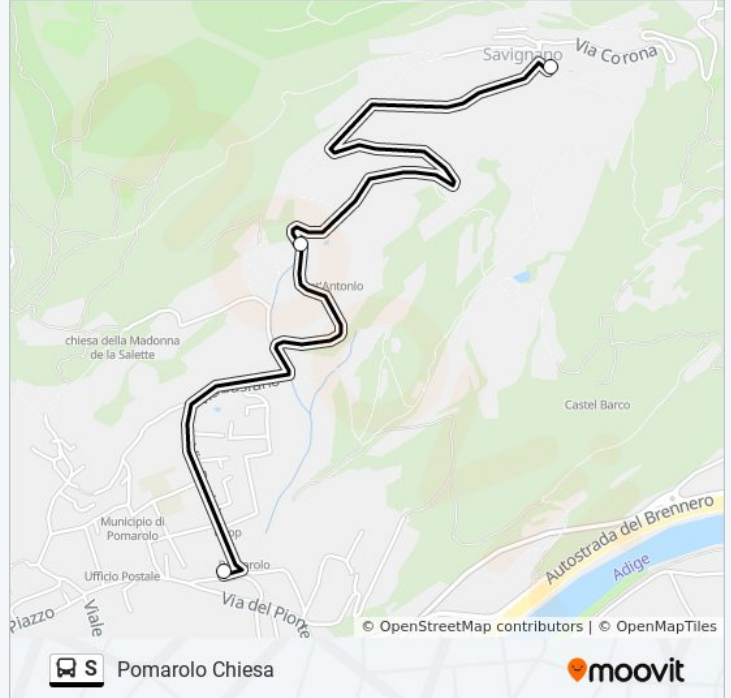

Savignano

Pomarolo S. Antonio

Pomarolo Chiesa

Orari della linea bus S

Orari di partenza verso Pomarolo Chiesa:

lunedì	06:40 - 16:12
martedì	06:40 - 16:12
mercoledì	06:40 - 16:12
giovedì	07:00
venerdì	07:00
sabato	07:00
domenica	Non in Servizio

Informazioni sulla linea bus S

Direzione: Pomarolo Chiesa

Fermate: 3

Durata del tragitto: 5 min

La linea in sintesi:

Direzione: Pomarolo Via Degasperì

4 fermate

[VISUALIZZA GLI ORARI DELLA LINEA](#)

Informazioni sulla linea bus S

Direzione: Pomarolo Via Degasperì

Fermate: 4

Durata del tragitto: 6 min

La linea in sintesi:

Direzione: Savignano

4 fermate

[VISUALIZZA GLI ORARI DELLA LINEA](#)

Informazioni sulla linea bus S

Direzione: Savignano

Fermate: 4

Durata del tragitto: 5 min

La linea in sintesi:

Direzione: Villa Lagarina Via Alpini

6 fermate

[VISUALIZZA GLI ORARI DELLA LINEA](#)