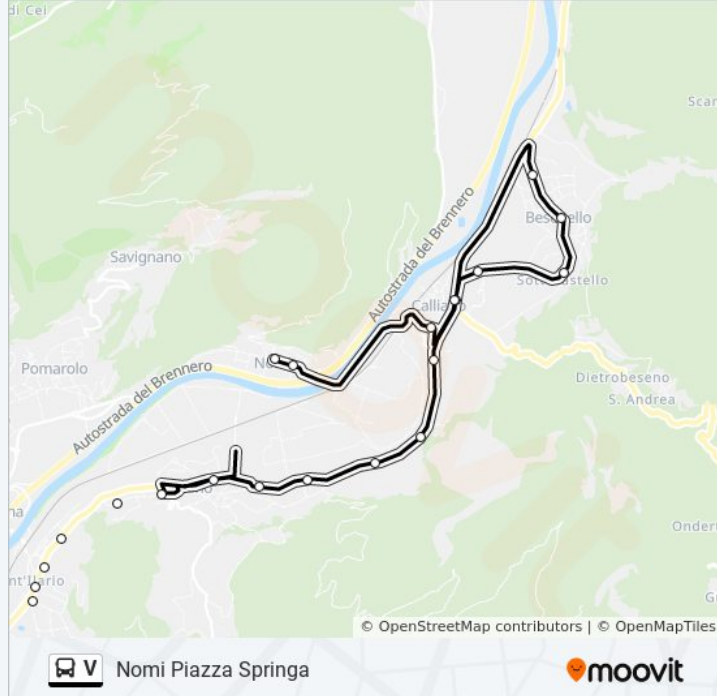

S.Ilario Sav

S.Ilario Iti

S.Ilario Via Stroperi

Volano Via Spiazze

Volano Via Europa

## Informazioni sulla linea bus V

**Direzione:** Nomi Piazza Springa

**Fermate:** 33

**Durata del tragitto:** 14 min

**La linea in sintesi:**

Volano Ss.12

Volano Via Roma

Volano Via Delle Ancone

Ss.12 Fornaci

Ss.12 Castel Pietra

Ss.12 Campagnole

Calliano Ss.12

Besenello Nord

Besenello

Besenello Sud

Calliano Cimitero

## Direzione: Volano Casa Di Riposo

12 fermate

[VISUALIZZA GLI ORARI DELLA LINEA](#)

Nomi Piazza Springa

Calliano Via Marcolini

Calliano Ss.12

Besenello Nord

Besenello