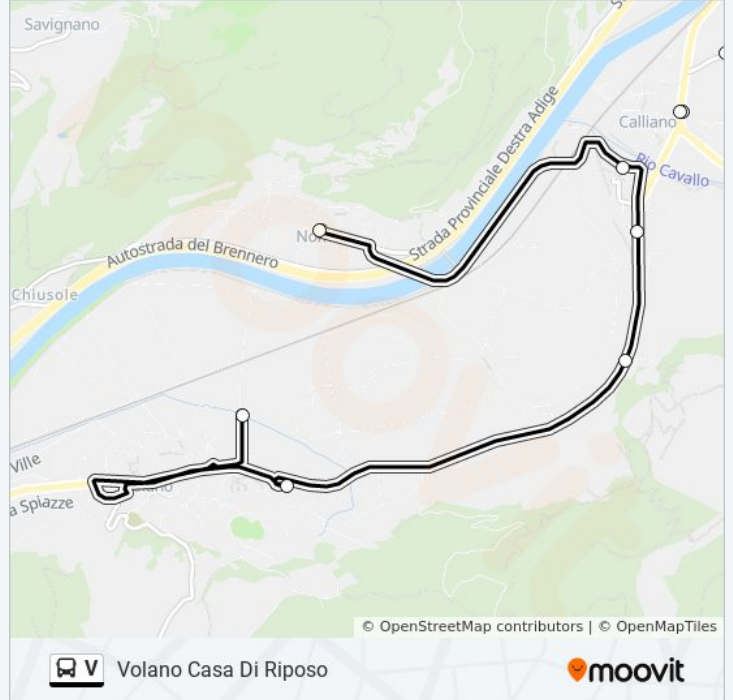

Corso Rosmini Posta

Corso Rosmini Via Savioli

Stazione FS

Via Craffonara

Via Cavour

Via Dante Mon. All'Alpino

Corso Verona Ospedale

S.Ilario Sav

S.Ilario Iti

S.Ilario Via Stroperi

Volano Via Spiazze

Volano Via Europa

## Orari della linea bus V

Orari di partenza verso Volano Casa Di Riposo:

lunedì	07:49 - 18:40
martedì	07:49 - 18:40
mercoledì	07:49 - 18:40
giovedì	Non in Servizio
venerdì	Non in Servizio
sabato	Non in Servizio
domenica	Non in Servizio

## Informazioni sulla linea bus V

**Direzione:** Volano Casa Di Riposo

**Fermate:** 12

**Durata del tragitto:** 11 min

**La linea in sintesi:**

Orari, mappe e fermate della linea bus V disponibili in un PDF su [moovitapp.com](https://moovitapp.com). Usa [App Moovit](#) per ottenere tempi di attesa reali, orari di tutte le altre linee o indicazioni passo-passo per muoverti con i mezzi pubblici a Trento e Belluno.