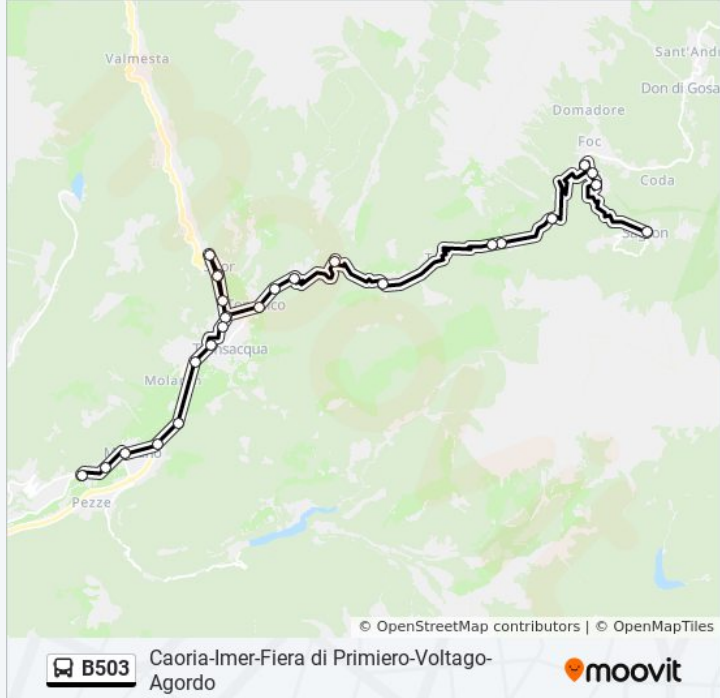

Informazioni sulla linea bus B503

Direzione: Imer

Fermate: 26

Durata del tragitto: 30 min

La linea in sintesi:

Fiera Di P. Via Roma 2

Fiera Di Primiero

Transacqua. Viale Piave 129

Sorive

Mezzano. Salgetti

Mezzano

Imer. Via Nazionale 1

Imer

Direzione: Luxottica-Agordo

50 fermate

[VISUALIZZA GLI ORARI DELLA LINEA](#)