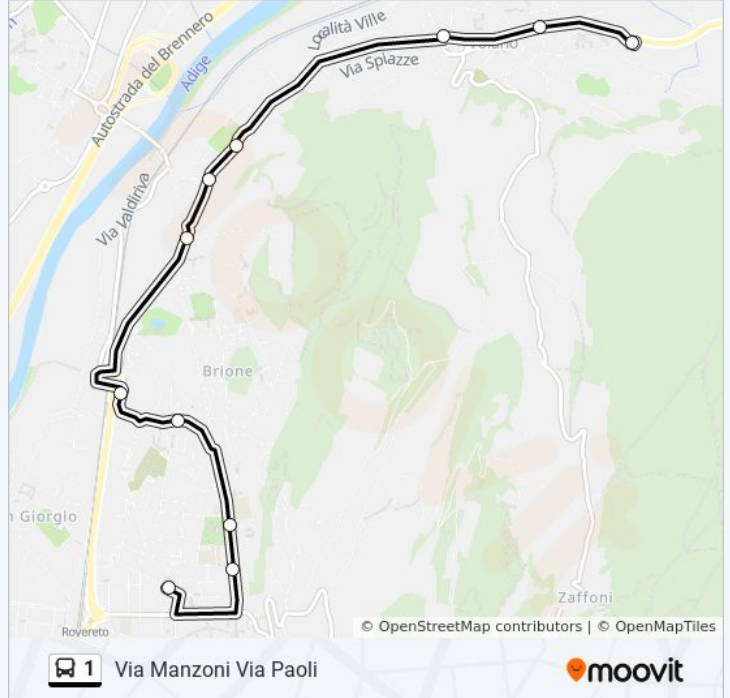

- Volano Via Roma
- Volano Ss.12
- Volano Des Tor
- S.Ilario Via Stroperi
- S.Ilario Iti
- S.Ilario Sav
- Stadio Quercia
- Via Magazol Via Cimarosa
- Corso Bettini Liceo
- Corso Bettini Mart
- Via Manzoni Via Paoli

Informazioni sulla linea bus 1

Direzione: Via Manzoni Via Paoli

Fermate: 11

Durata del tragitto: 12 min

La linea in sintesi:

Direzione: Via Manzoni Via Paoli

22 fermate

[VISUALIZZA GLI ORARI DELLA LINEA](#)