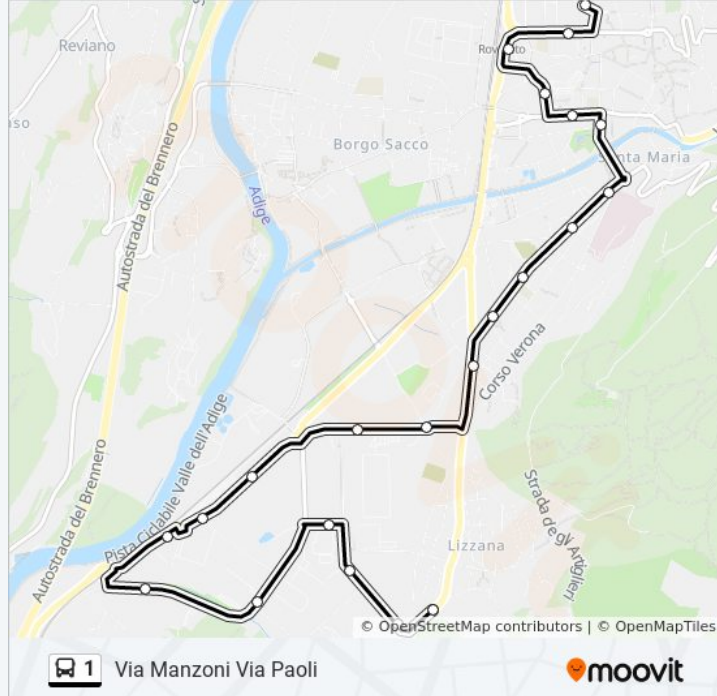

Informazioni sulla linea bus 1

Direzione: Via Manzoni Via Paoli

Fermate: 11

Durata del tragitto: 12 min

La linea in sintesi:

Direzione: Via Manzoni Via Paoli

22 fermate

[VISUALIZZA GLI ORARI DELLA LINEA](#)

Via Dante Mon. All'Alpino

Via Cavour

Orari della linea bus 1

Orari di partenza verso Via Manzoni Via Paoli:

| | |
|-----------|-----------------|
| lunedì | 22:04 |
| martedì | 22:04 |
| mercoledì | 22:04 |
| giovedì | Non in Servizio |
| venerdì | Non in Servizio |
| sabato | Non in Servizio |
| domenica | Non in Servizio |

Informazioni sulla linea bus 1

Direzione: Via Manzoni Via Paoli

Fermate: 22

Durata del tragitto: 20 min

La linea in sintesi:

Via Saibanti

Piazzale Orsi Stazione FS

Corso Rosmini Via Savioli

Via Manzoni Via Paoli

Direzione: Volano Via Roma

42 fermate

[VISUALIZZA GLI ORARI DELLA LINEA](#)

Marco

Marco Via Alla Ghiffa

Marco Chiesa

Marco Parco Ex De Bellat