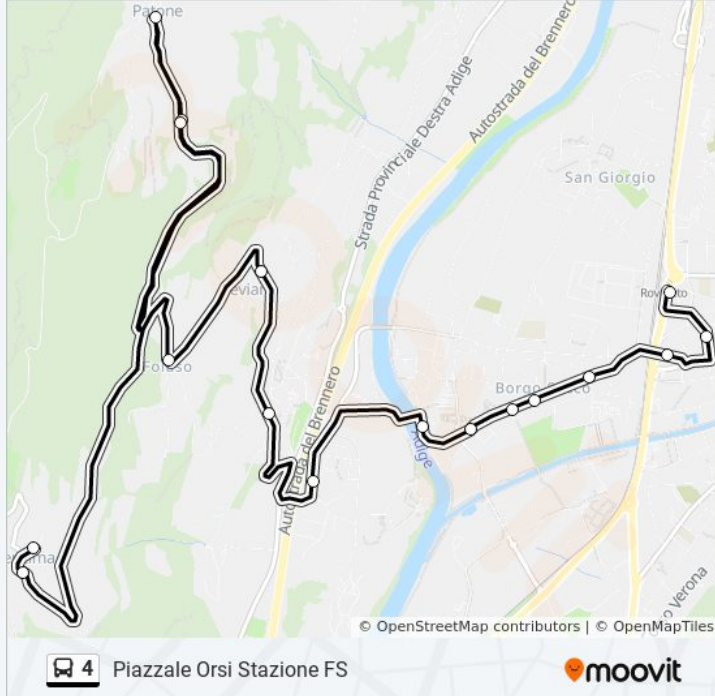

Direzione: Piazzale Orsi Stazione FS

Fermate: 17

Durata del tragitto: 32 min

La linea in sintesi:

Viale Vittoria Fucine

Via Cavour Via Riva

Via Saibanti

Piazzale Orsi Stazione FS