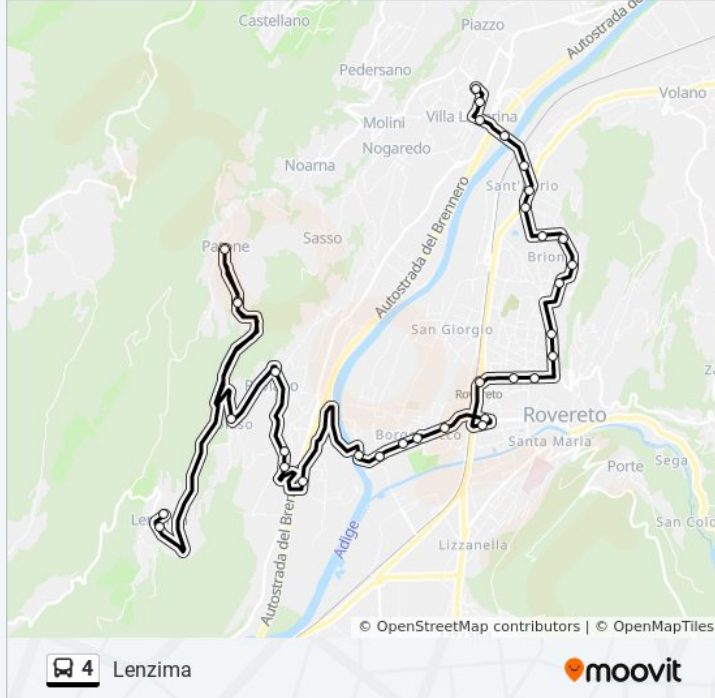

Piazza Manifattura

Piazza Filzi Via Del Porto

Cornale'

Isera Scuole Elementari

Isera Asilo

Reviano

Folaso

Patone Gera

Patone

Patone Gera

Lenzima Via Della Vittoria

Lenzima

Direzione: Nogaredo Via S.Biagio

30 fermate

[VISUALIZZA GLI ORARI DELLA LINEA](#)

Lenzima