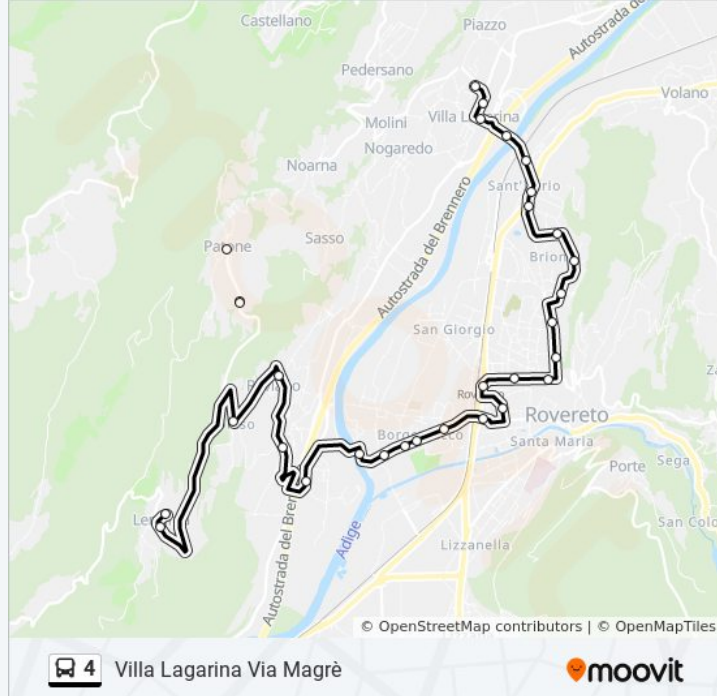

Informazioni sulla linea bus 4

Direzione: Villa Lagarina Via Magrè

Fermate: 31

Durata del tragitto: 36 min

La linea in sintesi:

Corso Rosmini Monumento

Corso Bettini Mart

Corso Bettini Liceo

Via Driopozzo Bivio Solatrix

Via Puccini Via Donizetti

Via Perosi

Viale Trento Via Salvetti

S. Ilario Sav

Via Lagarina

Villa Lagarina Al Ponte

Villa Lagarina Via Alpini

Villa Lagarina V. Segantini

Villa Lagarina Via Magrè

Orari, mappe e fermate della linea bus 4 disponibili in un PDF su moovitapp.com. Usa [App Moovit](#) per ottenere tempi di attesa reali, orari di tutte le altre linee o indicazioni passo-passo per muoverti con i mezzi pubblici a Trento e Belluno.