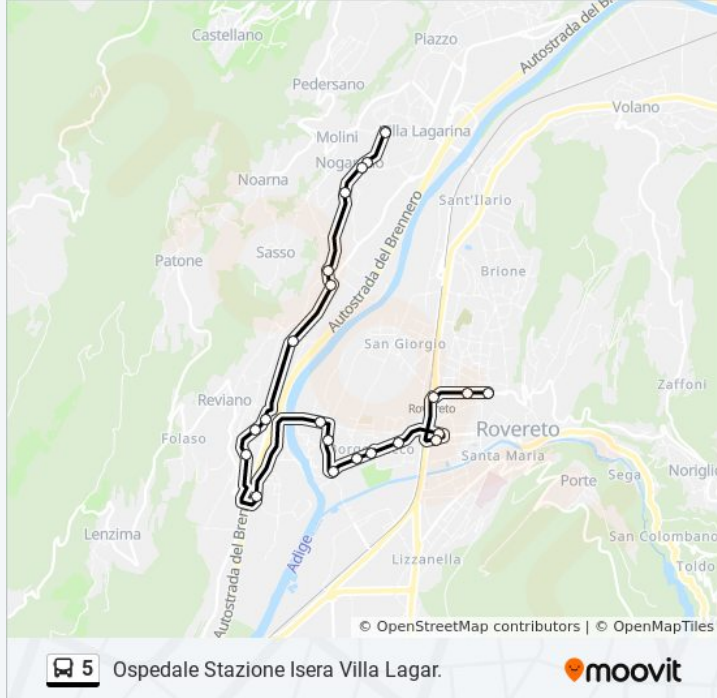

**Informazioni sulla linea bus 5**

**Direzione: Villa Lagarina Via Marconi**

**Fermate: 22**

**Durata del tragitto: 23 min**

**La linea in sintesi:**

Cornale'

Isera P.Zza S.Vincenzo-E.

Isera Via Rosina

Isera Cimitero

Marano

Brancolino Sp.90

Brancolino

Nogaredo Scuole Elementari

Nogaredo Via Verdi

Nogaredo Via Zuccate

Villa Lagarina Via Marconi