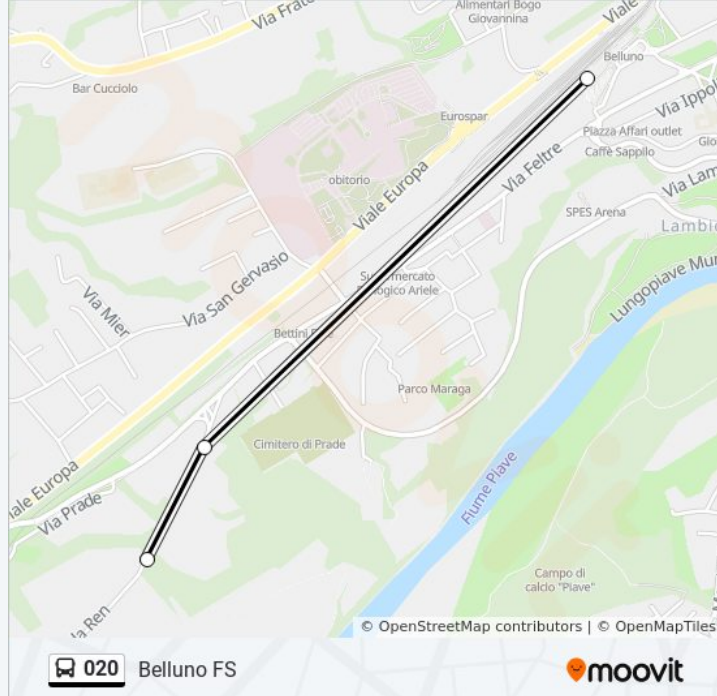

Bivio Pieve Di Limana

Refos

Villa Di Limana

Limana

Limana - Via Vivaldi

La Cal

Visome

Belluno L'Anconetta

Borgo Piave Distr. Agip

Belluno FS

**Direzione: Bivio Cavassico**

13 fermate

[VISUALIZZA GLI ORARI DELLA LINEA](#)

**Orari della linea bus 020**

Orari di partenza verso Bivio Cavassico:

lunedì